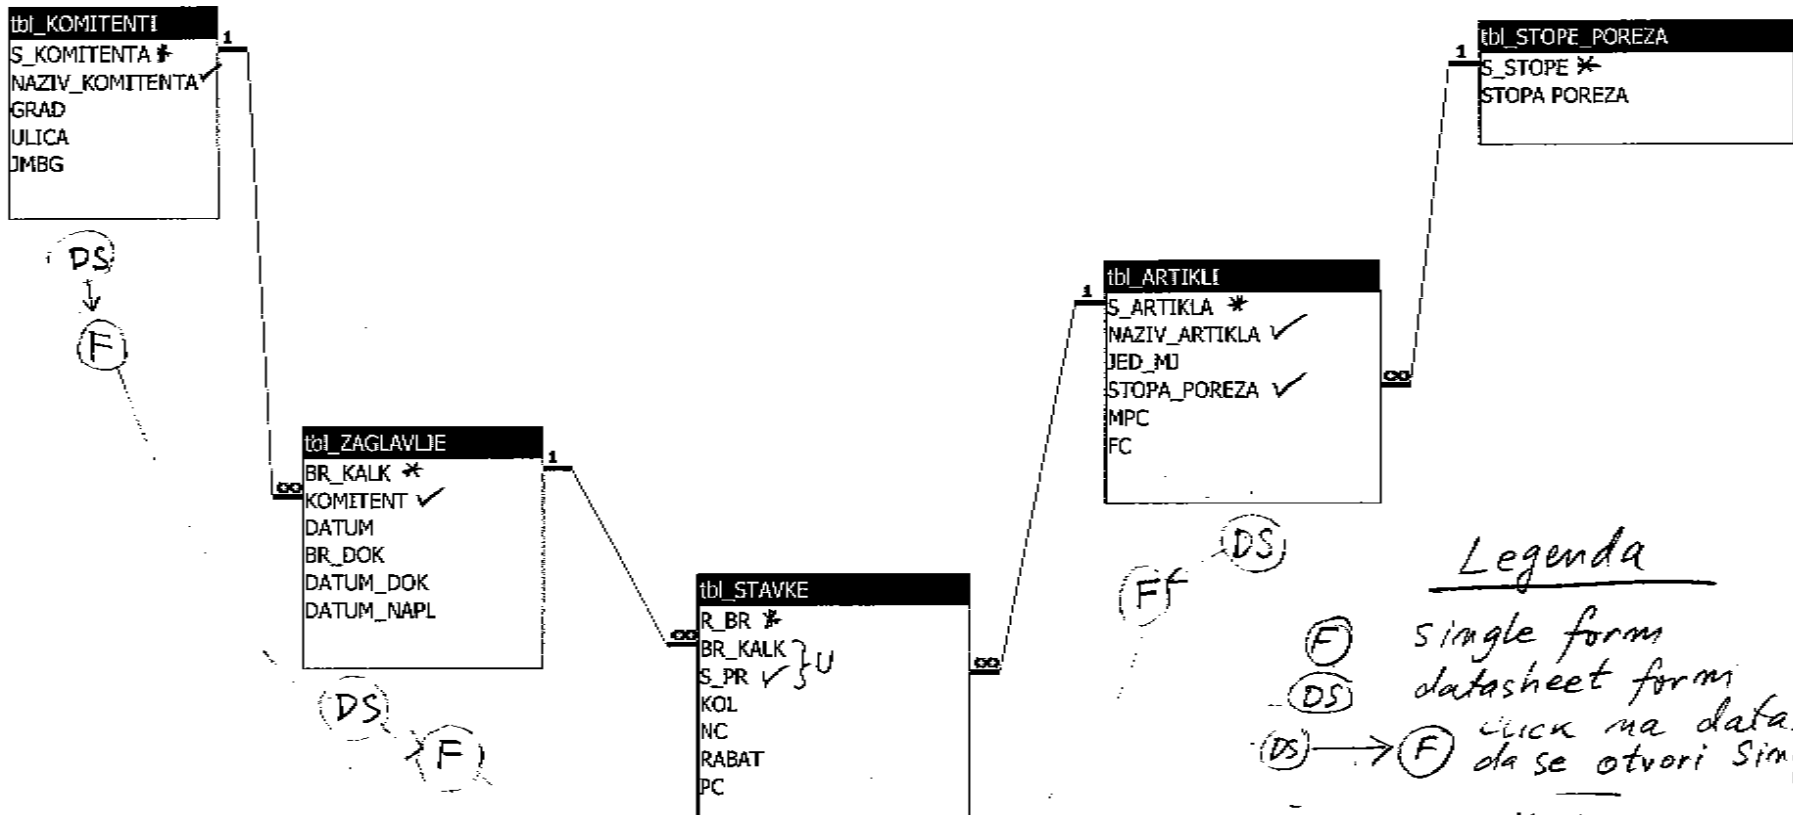

PROJEKT: PRACENJE UPLATNICA

DOKUMENT: RELACIJE I POTREBNE FORME

Relationships for Program
July 28, 2005

Legenda

- (F) single form
- (DS) datasheet form
- (DS) → (F) click na datasheet da se otvori Single For
- * PRIMARY KEY
- ✓ INDEX NON UNIQUE (DUPLICATES OK)
- } SLOŽENI INDEX, U ili ✓
- U UNIQUE INDEX
- F Forma u Form View
- DS Datasheet Forma
- (F) (DS) Forma - Subforma

(DS) (DS)
jedan isti DS
koristi se kao
subforma za
različite forme

Double Click na ovo polje potreban WHERE

where condit

= BR_KALK vezno polje za subformu

LEGENDA

objekt B nalazi na objektu A

x

xx

Double Click