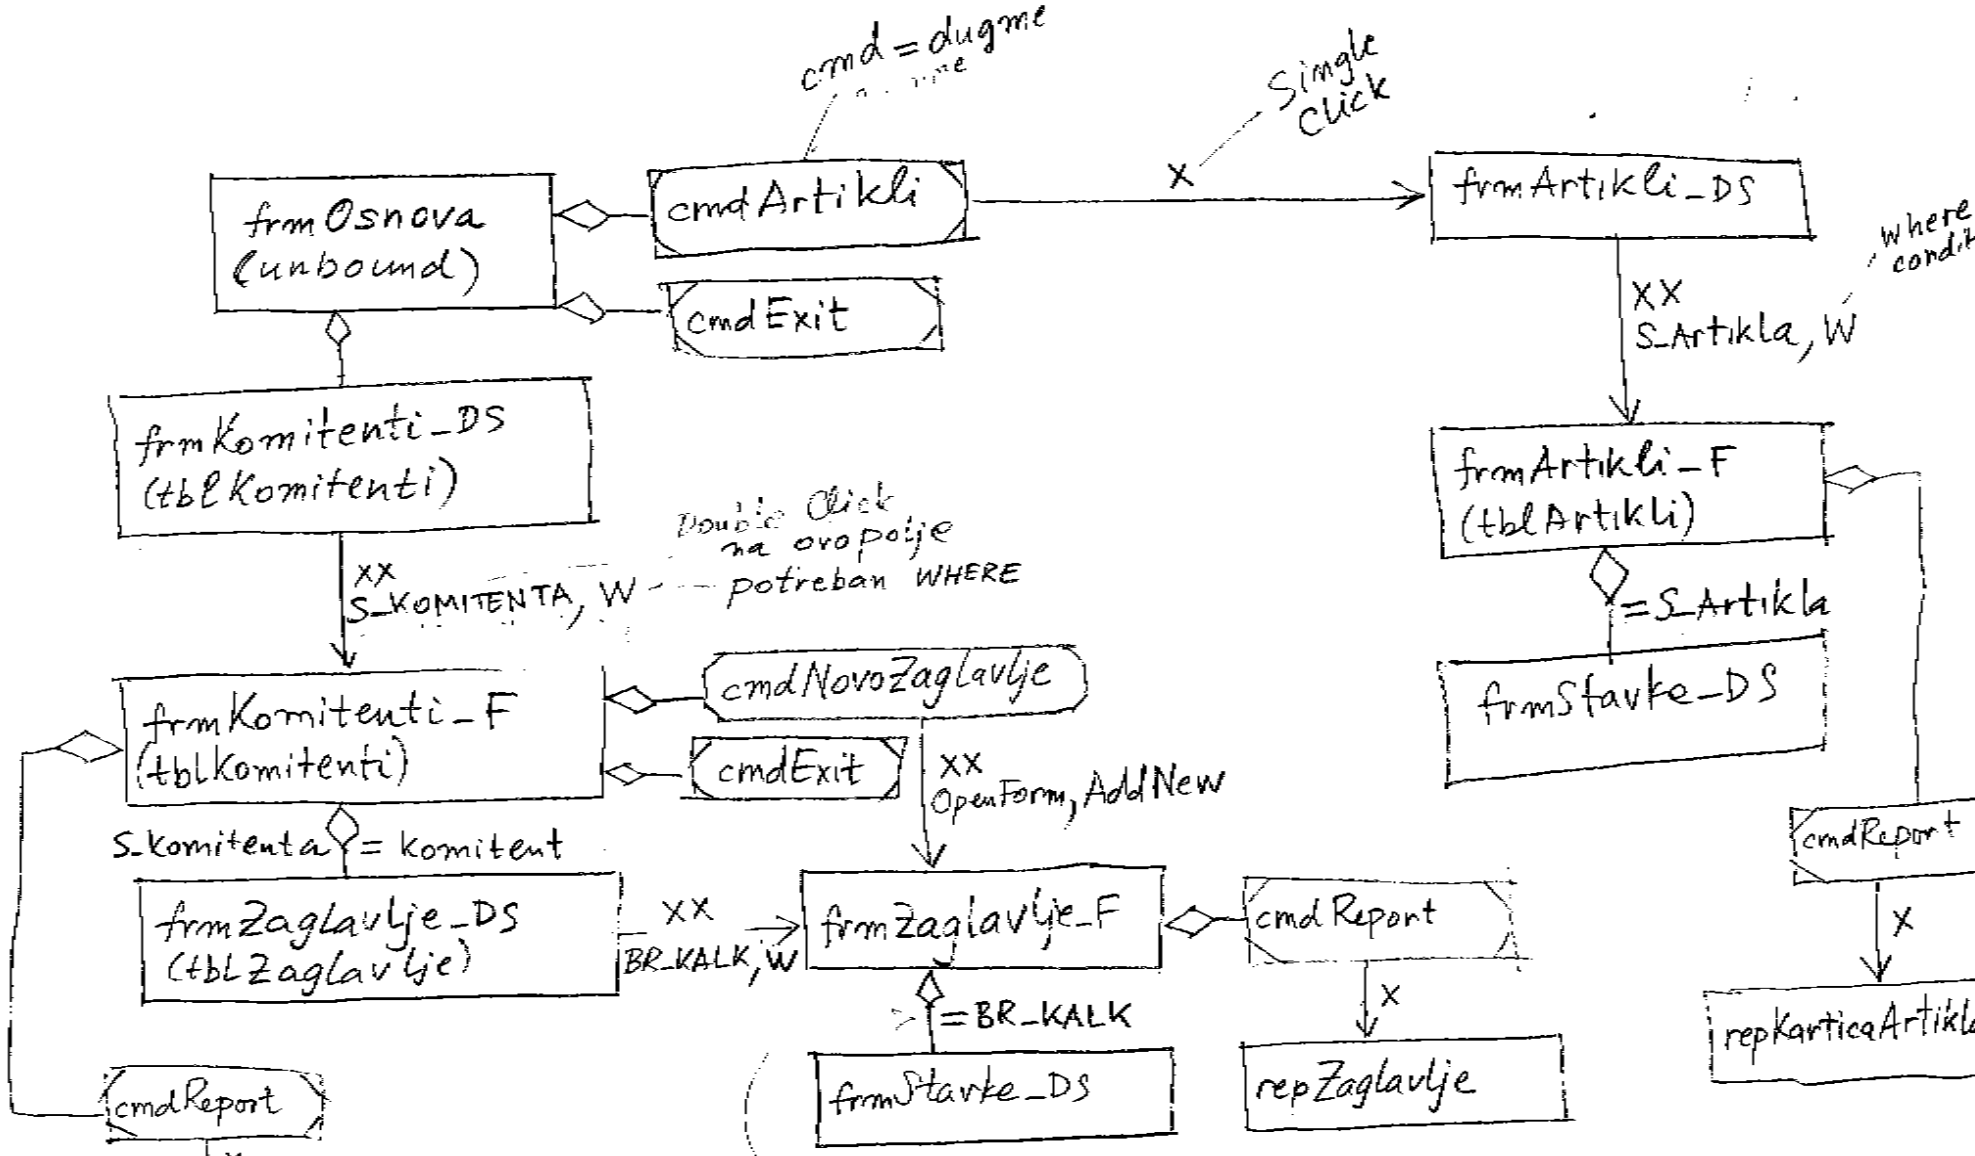

PROJEKT: PRACENJE UPLATNICA

DOKUMENT: RELACIJE I POTREBNE FORME

Relationships for Program
July 28, 2005

Legenda

- (F) single form
- (DS) datasheet form
- (DS) → (F) click na datasheet da se otvori Single For
- * PRIMARY KEY
- ✓ INDEX NON UNIQUE (DUPLICATES OK)
- } SLOŽENI INDEX, U ili ✓
- U UNIQUE INDEX
- F Forma u Form View
- DS Datasheet Forma
- (F) (DS) Forma - Subforma

(DS) (DS)
jedan isti DS
koristi se kao
subforma za
različite forme

Double Click na ovo polje potreban WHERE

where condit

= BR_KALK vezno polje za subformu

LEGENDA

objekt B nalazi na objektu A

x

xx

Double Click