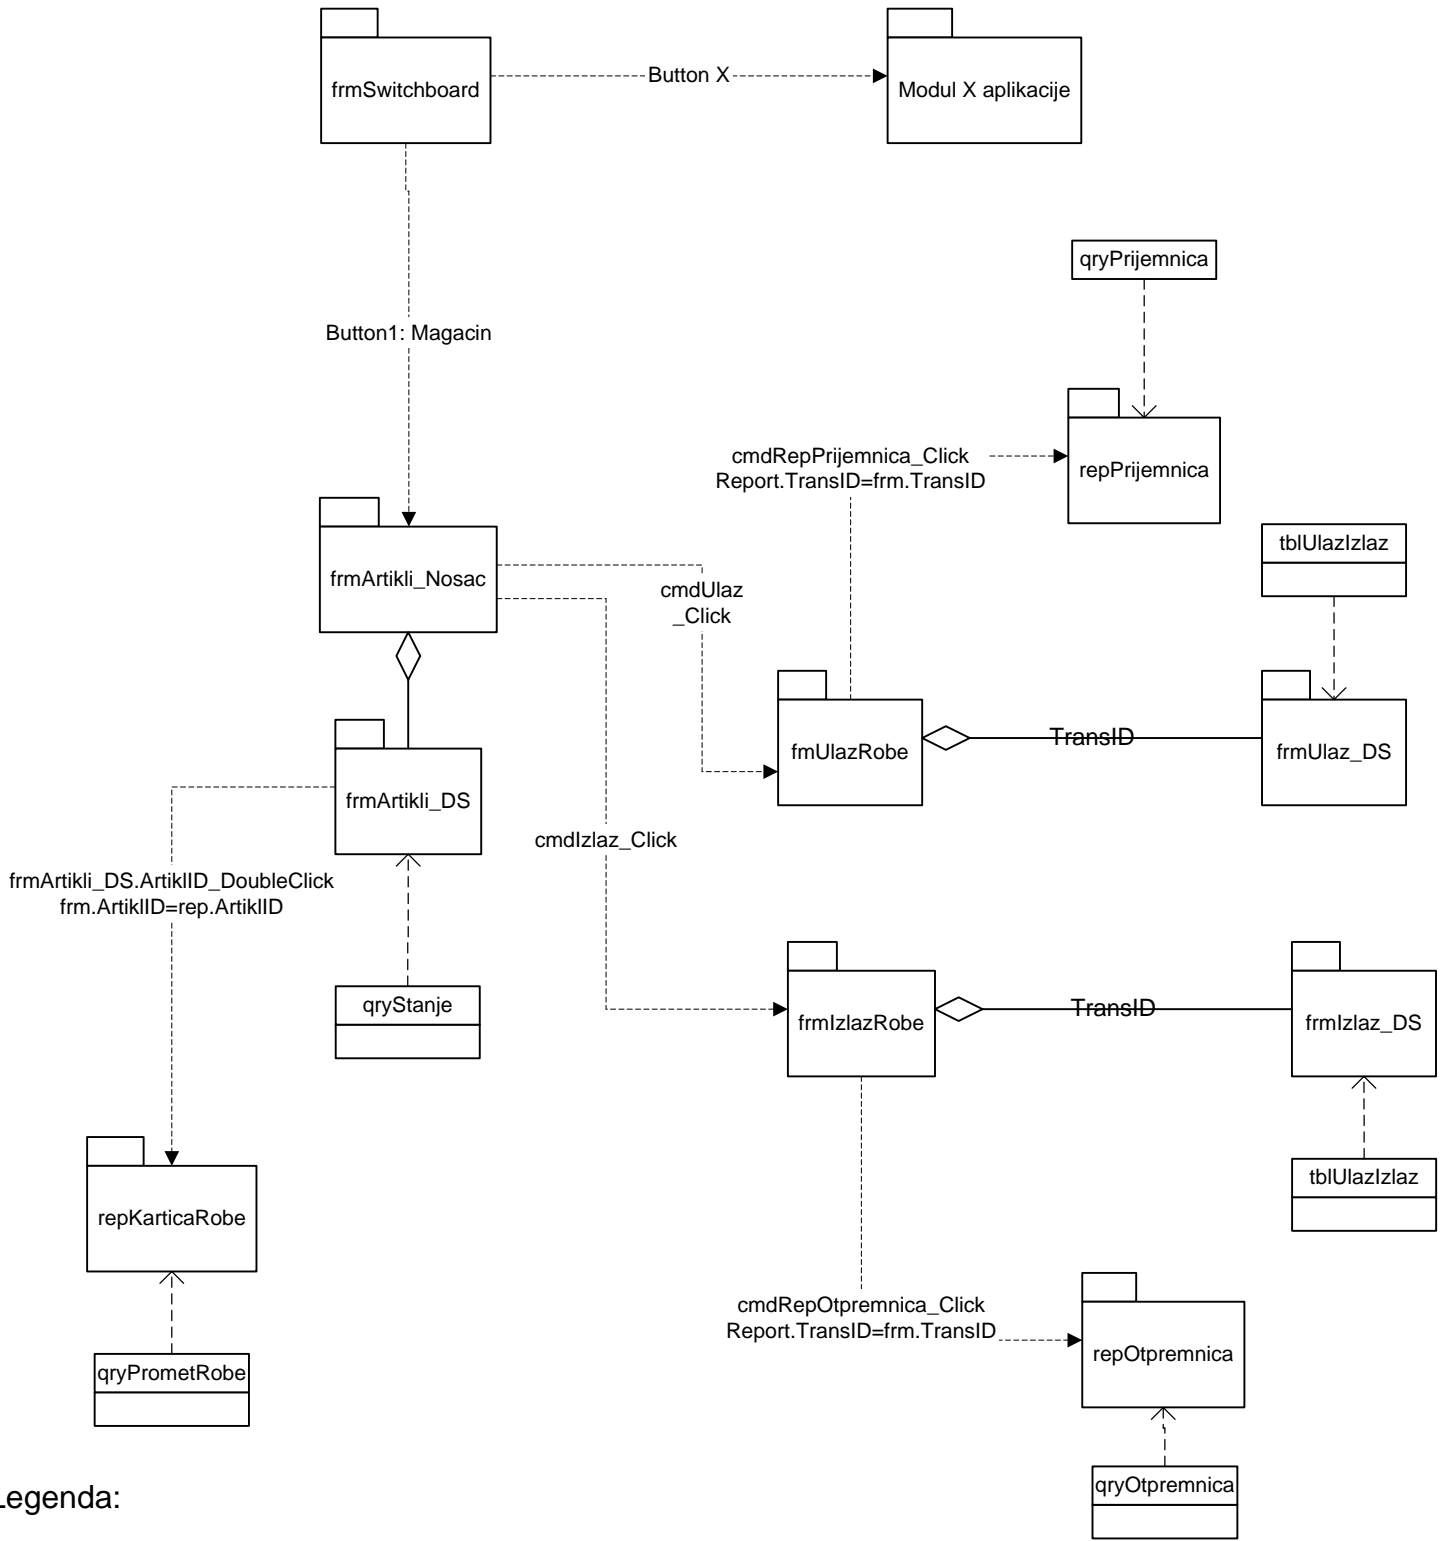

Laza ledni Magacinsko Poslovanje Dijagram Dela Aplikacije

Legenda:

Objekat B je deo objekta A ili Objekat A sadrzi Objekat B

Client	Laza Ledeni	Page 5 of 5	Prepared by name
Process	Baza "Magacin"	Approved by name	Date June 22, 2005
			Date June 27, 2005