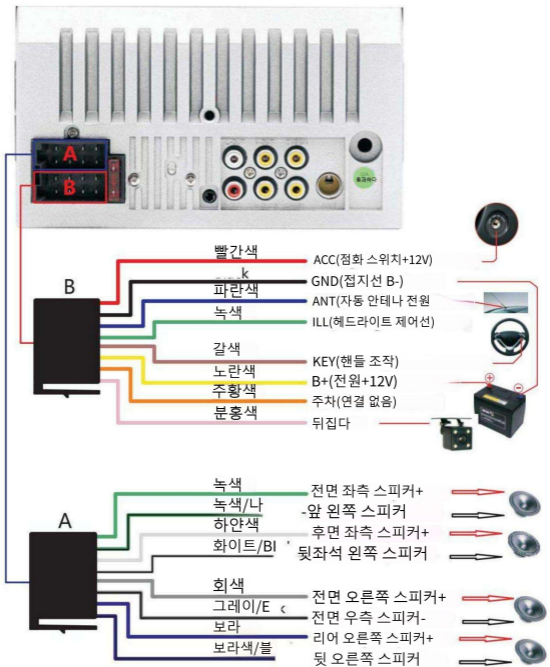

REAR INTERFACE DESCRIPTION

DESCRIPCIÓN DE LA INTERFAZ TRASERA

BESCHREIBUNG DER RÜCKSCHNITTSTELLE

DESCRIPTION DE L'INTERFACE ARRIÈRE

リアインターフェイスの説明

DESCRIZIONE INTERFACCIA POSTERIORE

후면 인터페이스 설명

BAKRE INTERIÖR BESKRIVNING

POPIS ZADNÍHO ROZHRAŇÍ

وصف الواجهة الخلفية

OPIS TYLNEGO INTERFEJSU

ACHTERINTERFACEDESCRIPTIE