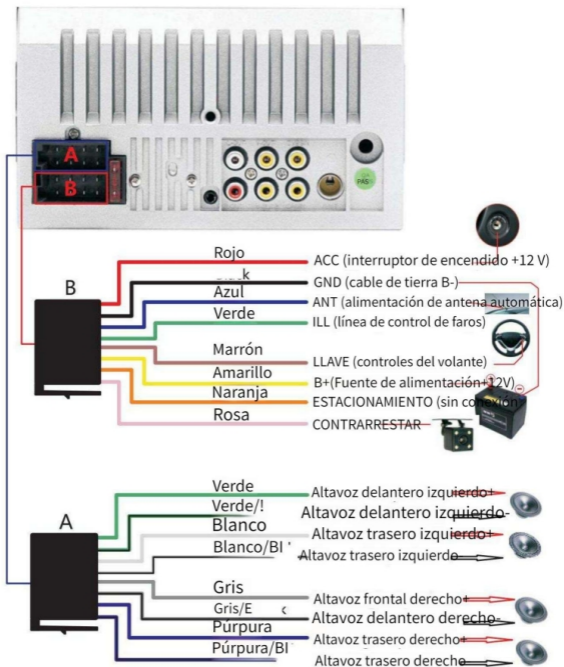

REAR INTERFACE DESCRIPTION

DESCRIPCIÓN DE LA INTERFAZ TRASERA

BESCHREIBUNG DER RÜCKSCHNITTSTELLE

DESCRIPTION DE L'INTERFACE ARRIÈRE

リアインターフェイスの説明

DESCRIZIONE INTERFACCIA POSTERIORE

후면 인터페이스 설명

BAKRE INTERIÖR BESKRIVNING

POPIS ZADNÍHO ROZHRAŇÍ

وصف الواجهة الخلفية

OPIS TYLNEGO INTERFEJSU

ACHTERINTERFACEDESCRIPTIE