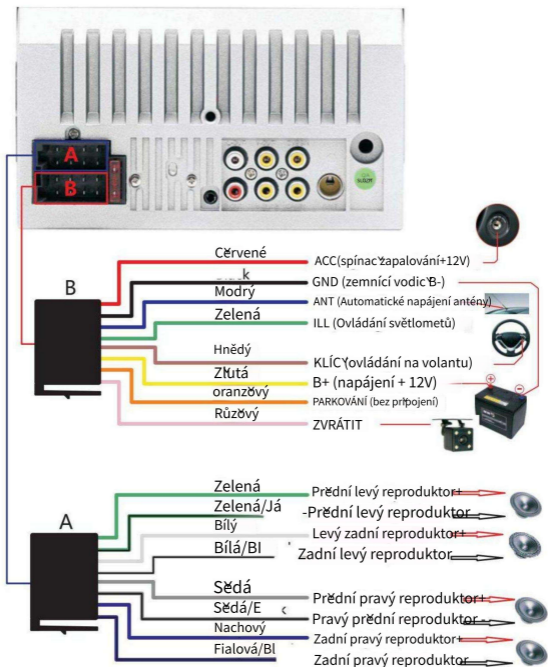

REAR INTERFACE DESCRIPTION

DESCRIPCIÓN DE LA INTERFAZ TRASERA

BESCHREIBUNG DER RÜCKSCHNITTSTELLE

DESCRIPTION DE L'INTERFACE ARRIÈRE

リアインターフェイスの説明

DESCRIZIONE INTERFACCIA POSTERIORE

후면 인터페이스 설명

BAKRE INTERIÖR BESKRIVNING

POPIS ZADNÍHO ROZHRAŇÍ

وصف الواجهة الخلفية

OPIS TYLNEGO INTERFEJSU

ACHTERINTERFACEDESCRIPTIE