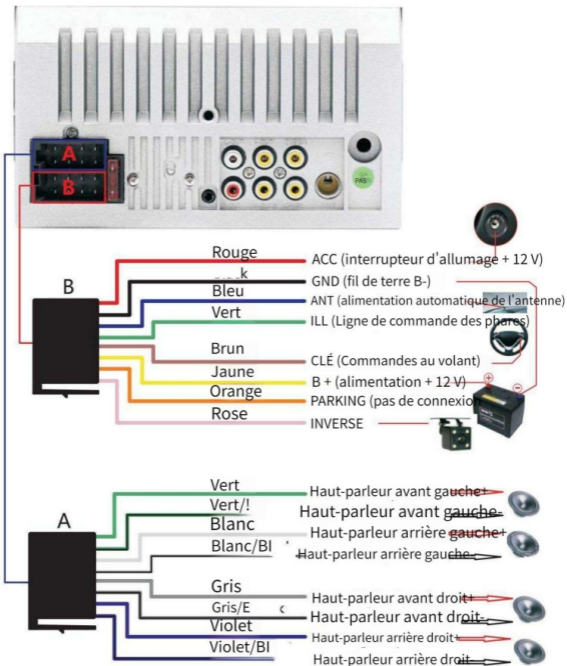

REAR INTERFACE DESCRIPTION

DESCRIPCIÓN DE LA INTERFAZ TRASERA

BESCHREIBUNG DER RÜCKSCHNITTSTELLE

DESCRIPTION DE L'INTERFACE ARRIÈRE

リアインターフェイスの説明

DESCRIZIONE INTERFACCIA POSTERIORE

후면 인터페이스 설명

BAKRE INTERIÖR BESKRIVNING

POPIS ZADNÍHO ROZHRAŇÍ

وصف الواجهة الخلفية

OPIS TYLNEGO INTERFEJSU

ACHTERINTERFACEDESCRIPTIE