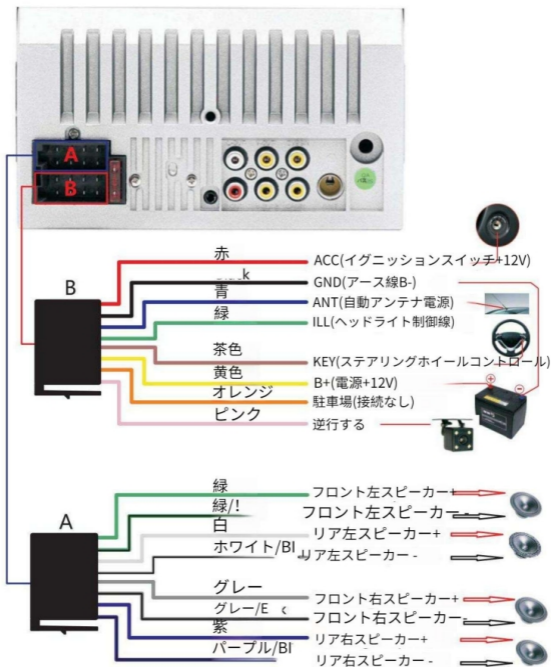

REAR INTERFACE DESCRIPTION

DESCRIPCIÓN DE LA INTERFAZ TRASERA

BESCHREIBUNG DER RÜCKSCHNITTSTELLE

DESCRIPTION DE L'INTERFACE ARRIÈRE

リアインターフェイスの説明

DESCRIZIONE INTERFACCIA POSTERIORE

후면 인터페이스 설명

BAKRE INTERIÖR BESKRIVNING

POPIS ZADNÍHO ROZHRAŇÍ

وصف الواجهة الخلفية

OPIS TYLNEGO INTERFEJSU

ACHTERINTERFACEDESCRIPTIE