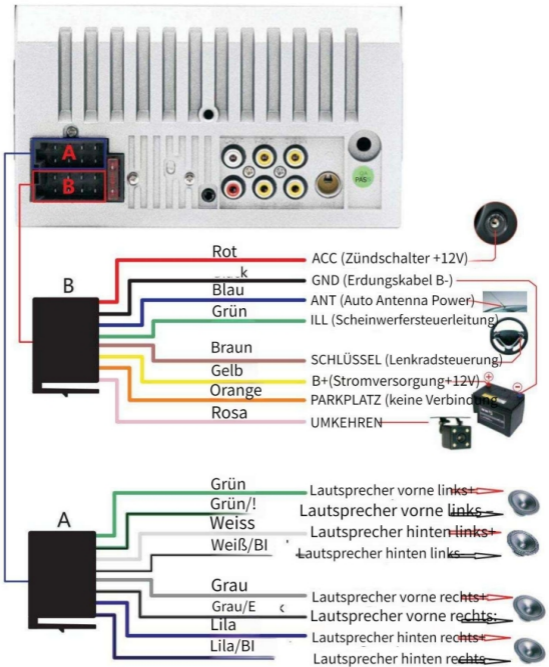

REAR INTERFACE DESCRIPTION

DESCRIPCIÓN DE LA INTERFAZ TRASERA

BESCHREIBUNG DER RÜCKSCHNITTSTELLE

DESCRIPTION DE L'INTERFACE ARRIÈRE

リアインターフェイスの説明

DESCRIZIONE INTERFACCIA POSTERIORE

후면 인터페이스 설명

BAKRE INTERIÖR BESKRIVNING

POPIS ZADNÍHO ROZHRAŇÍ

وصف الواجهة الخلفية

OPIS TYLNEGO INTERFEJSU

ACHTERINTERFACEDESCRIPTIE