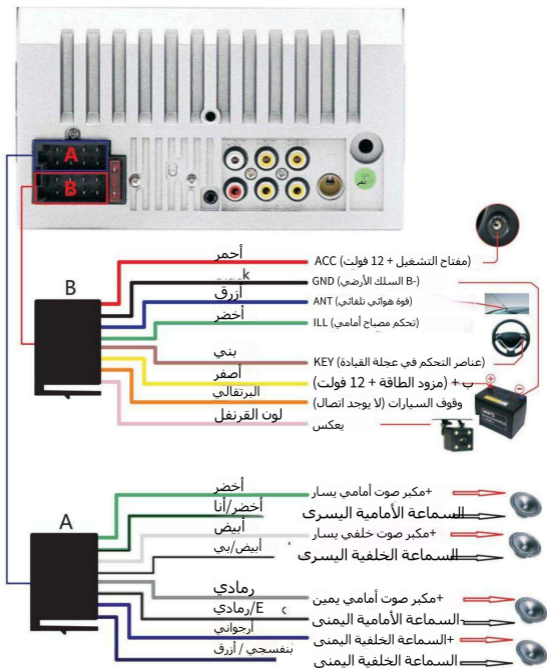

REAR INTERFACE DESCRIPTION

DESCRIPCIÓN DE LA INTERFAZ TRASERA

BESCHREIBUNG DER RÜCKSCHNITTSTELLE

DESCRIPTION DE L'INTERFACE ARRIÈRE

リアインターフェイスの説明

DESCRIZIONE INTERFACCIA POSTERIORE

후면 인터페이스 설명

BAKRE INTERIÖR BESKRIVNING

POPIS ZADNÍHO ROZHRAŇÍ

وصف الواجهة الخلفية

OPIS TYLNEGO INTERFEJSU

ACHTERINTERFACEDESCRIPTIE