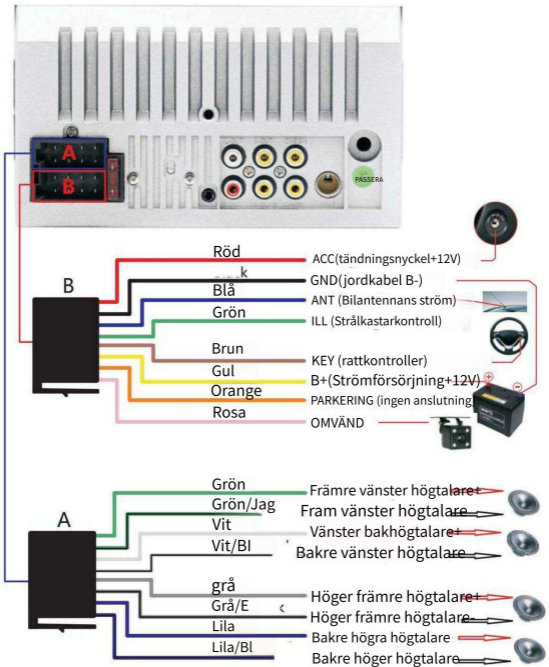

REAR INTERFACE DESCRIPTION

DESCRIPCIÓN DE LA INTERFAZ TRASERA

BESCHREIBUNG DER RÜCKSCHNITTSTELLE

DESCRIPTION DE L'INTERFACE ARRIÈRE

リアインターフェイスの説明

DESCRIZIONE INTERFACCIA POSTERIORE

후면 인터페이스 설명

BAKRE INTERIÖR BESKRIVNING

POPIS ZADNÍHO ROZHRAŇÍ

وصف الواجهة الخلفية

OPIS TYLNEGO INTERFEJSU

ACHTERINTERFACEDESCRIPTIE