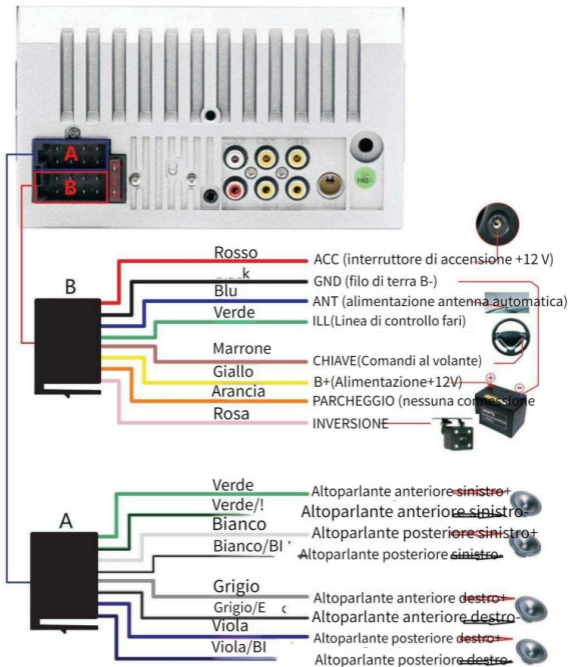

REAR INTERFACE DESCRIPTION

DESCRIPCIÓN DE LA INTERFAZ TRASERA

BESCHREIBUNG DER RÜCKSCHNITTSTELLE

DESCRIPTION DE L'INTERFACE ARRIÈRE

リアインターフェイスの説明

DESCRIZIONE INTERFACCIA POSTERIORE

후면 인터페이스 설명

BAKRE INTERIÖR BESKRIVNING

POPIS ZADNÍHO ROZHRAŇÍ

وصف الواجهة الخلفية

OPIS TYLNEGO INTERFEJSU

ACHTERINTERFACEDESCRIPTIE