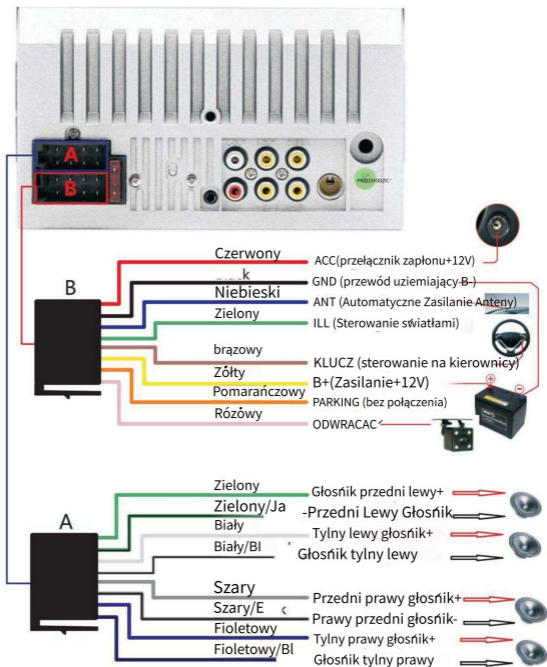

REAR INTERFACE DESCRIPTION

DESCRIPCIÓN DE LA INTERFAZ TRASERA

BESCHREIBUNG DER RÜCKSCHNITTSTELLE

DESCRIPTION DE L'INTERFACE ARRIÈRE

リアインターフェイスの説明

DESCRIZIONE INTERFACCIA POSTERIORE

후면 인터페이스 설명

BAKRE INTERIÖR BESKRIVNING

POPIS ZADNÍHO ROZHRAŇÍ

وصف الواجهة الخلفية

OPIS TYLNEGO INTERFEJSU

ACHTERINTERFACEDESCRIPTIE