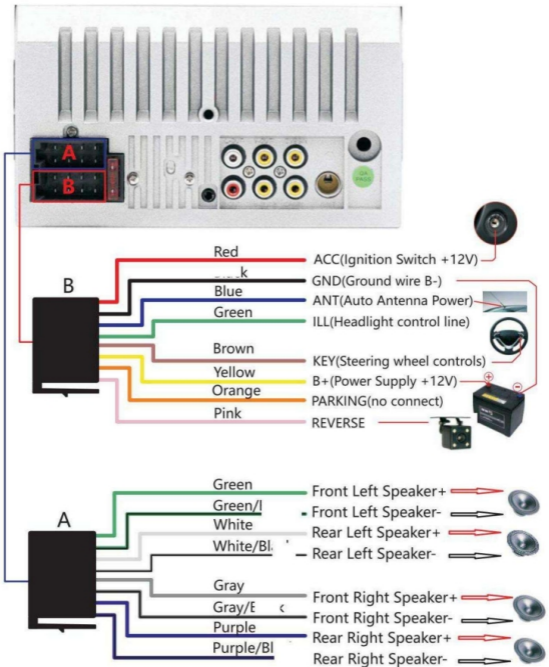

REAR INTERFACE DESCRIPTION

DESCRIPCIÓN DE LA INTERFAZ TRASERA

BESCHREIBUNG DER RÜCKSCHNITTSTELLE

DESCRIPTION DE L'INTERFACE ARRIÈRE

リアインターフェイスの説明

DESCRIZIONE INTERFACCIA POSTERIORE

후면 인터페이스 설명

BAKRE INTERIÖR BESKRIVNING

POPIS ZADNÍHO ROZHRAŇÍ

وصف الواجهة الخلفية

OPIS TYLNEGO INTERFEJSU

ACHTERINTERFACEDESCRIPTIE