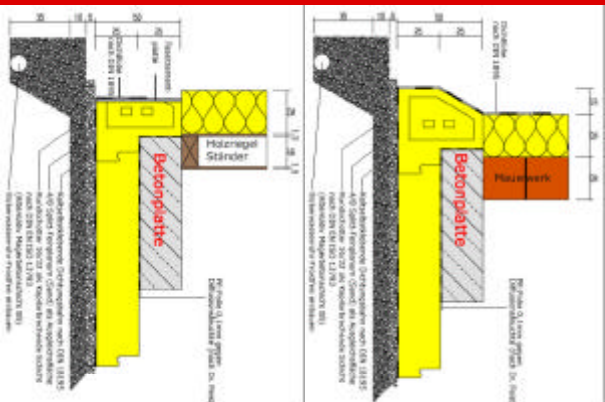

## Die Nr. 1 für Ihre Bodenplatten-Dämmung mehr Komfort für Holz- & Massivhäuser

Egal, was Sie bauen

- ?? 3-Liter Niedrigenergie oder 1,5-Liter Passivhaus
- ?? Wohnhaus
- ?? Bürogebäude
- ?? Gewerbebau
- ?? Holz- oder Massivhaus

Sprechen Sie mit uns:

Zertifiziert vom  
**PASSIV HAUS  
INSTITUT**  
Dr. Wolfgang Feist

**Allgemeine bauaufsichtliche Zulassungsnummer: Z-23.34-1644**

**FCKW-frei geschäumter Hartschaum 300 KPa**  
**Wärmeleitfähigkeit: 0,035 W/mK**  
**Plattenformat: 119,5cm x 69,5cm**  
**Aufbauhöhe: ab 25cm (0,13 W/m<sup>2</sup>K)**