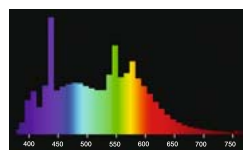

Light colour 954
LUMILUX® DE LUXE Daylight

Light colour 76 NATURA®

Light colour 965 BIOLUX®

Light colour 840
LUMILUX® Cool White

Light colour 77 FLUORA®

Light colour 835
LUMILUX® White

Light colour 880
LUMILUX SKYWHITE®

Light colour 865
LUMILUX® Cool Daylight

Light colour 940
LUMILUX® DE LUXE Cool White

Light colour 640 BASIC
Cool White

Light colour 830
LUMILUX® Warm White

Light colour 930
LUMILUX® DE LUXE Warm White

Light colour 765 BASIC
Daylight