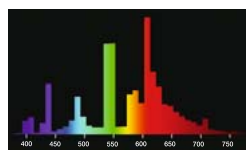

Light colour 954
LUMILUX® DE LUXE Daylight

Light colour 76 NATURA®

Light colour 965 BIOLUX®

Light colour 840
LUMILUX® Cool White

Light colour 77 FLUORA®

Light colour 835
LUMILUX® White

Light colour 880
LUMILUX SKYWHITE®

Light colour 865
LUMILUX® Cool Daylight

Light colour 940
LUMILUX® DE LUXE Cool White

Light colour 640 BASIC
Cool White

Light colour 830
LUMILUX® Warm White

Light colour 930
LUMILUX® DE LUXE Warm White

Light colour 765 BASIC
Daylight