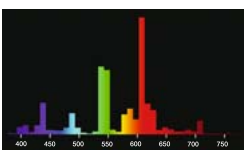

Light colour 954
LUMILUX® DE LUXE Daylight

Light colour 76 NATURA®

Light colour 965 BIOLUX®

Light colour 840
LUMILUX® Cool White

Light colour 77 FLUORA®

Light colour 835
LUMILUX® White

Light colour 880
LUMILUX SKYWHITE®

Light colour 865
LUMILUX® Cool Daylight

Light colour 940
LUMILUX® DE LUXE Cool White

Light colour 640 BASIC
Cool White

Light colour 830
LUMILUX® Warm White

Light colour 930
LUMILUX® DE LUXE Warm White

Light colour 765 BASIC
Daylight