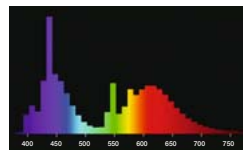

Light colour 954
LUMILUX® DE LUXE Daylight

Light colour 76 NATURA®

Light colour 965 BIOLUX®

Light colour 840
LUMILUX® Cool White

Light colour 77 FLUORA®

Light colour 835
LUMILUX® White

Light colour 880
LUMILUX SKYWHITE®