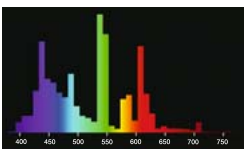

Light colour 954
LUMILUX® DE LUXE Daylight

Light colour 76 NATURA®

Light colour 965 BIOLUX®

Light colour 840
LUMILUX® Cool White

Light colour 77 FLUORA®

Light colour 835
LUMILUX® White

Light colour 880
LUMILUX SKYWHITE®