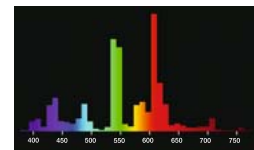

Light colour 954
LUMILUX® DE LUXE Daylight

Light colour 76 NATURA®

Light colour 965 BIOLUX®

Light colour 840
LUMILUX® Cool White

Light colour 77 FLUORA®

Light colour 835
LUMILUX® White

Light colour 880
LUMILUX SKYWHITE®