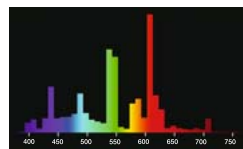

Light colour 954
LUMILUX® DE LUXE Daylight

Light colour 76 NATURA®

Light colour 965 BIOLUX®

Light colour 840
LUMILUX® Cool White

Light colour 77 FLUORA®

Light colour 835
LUMILUX® White

Light colour 880
LUMILUX SKYWHITE®

Light colour 865
LUMILUX® Cool Daylight

Light colour 940
LUMILUX® DE LUXE Cool White

Light colour 640 BASIC
Cool White

Light colour 830
LUMILUX® Warm White

Light colour 930
LUMILUX® DE LUXE Warm White

Light colour 765 BASIC
Daylight