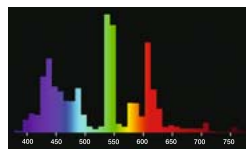

Light colour 954
LUMILUX® DE LUXE Daylight

Light colour 76 NATURA®

Light colour 965 BIOLUX®

Light colour 840
LUMILUX® Cool White

Light colour 77 FLUORA®

Light colour 835
LUMILUX® White

Light colour 880
LUMILUX SKYWHITE®

Light colour 865
LUMILUX® Cool Daylight

Light colour 940
LUMILUX® DE LUXE Cool White

Light colour 640 BASIC
Cool White

Light colour 830
LUMILUX® Warm White

Light colour 930
LUMILUX® DE LUXE Warm White

Light colour 765 BASIC
Daylight