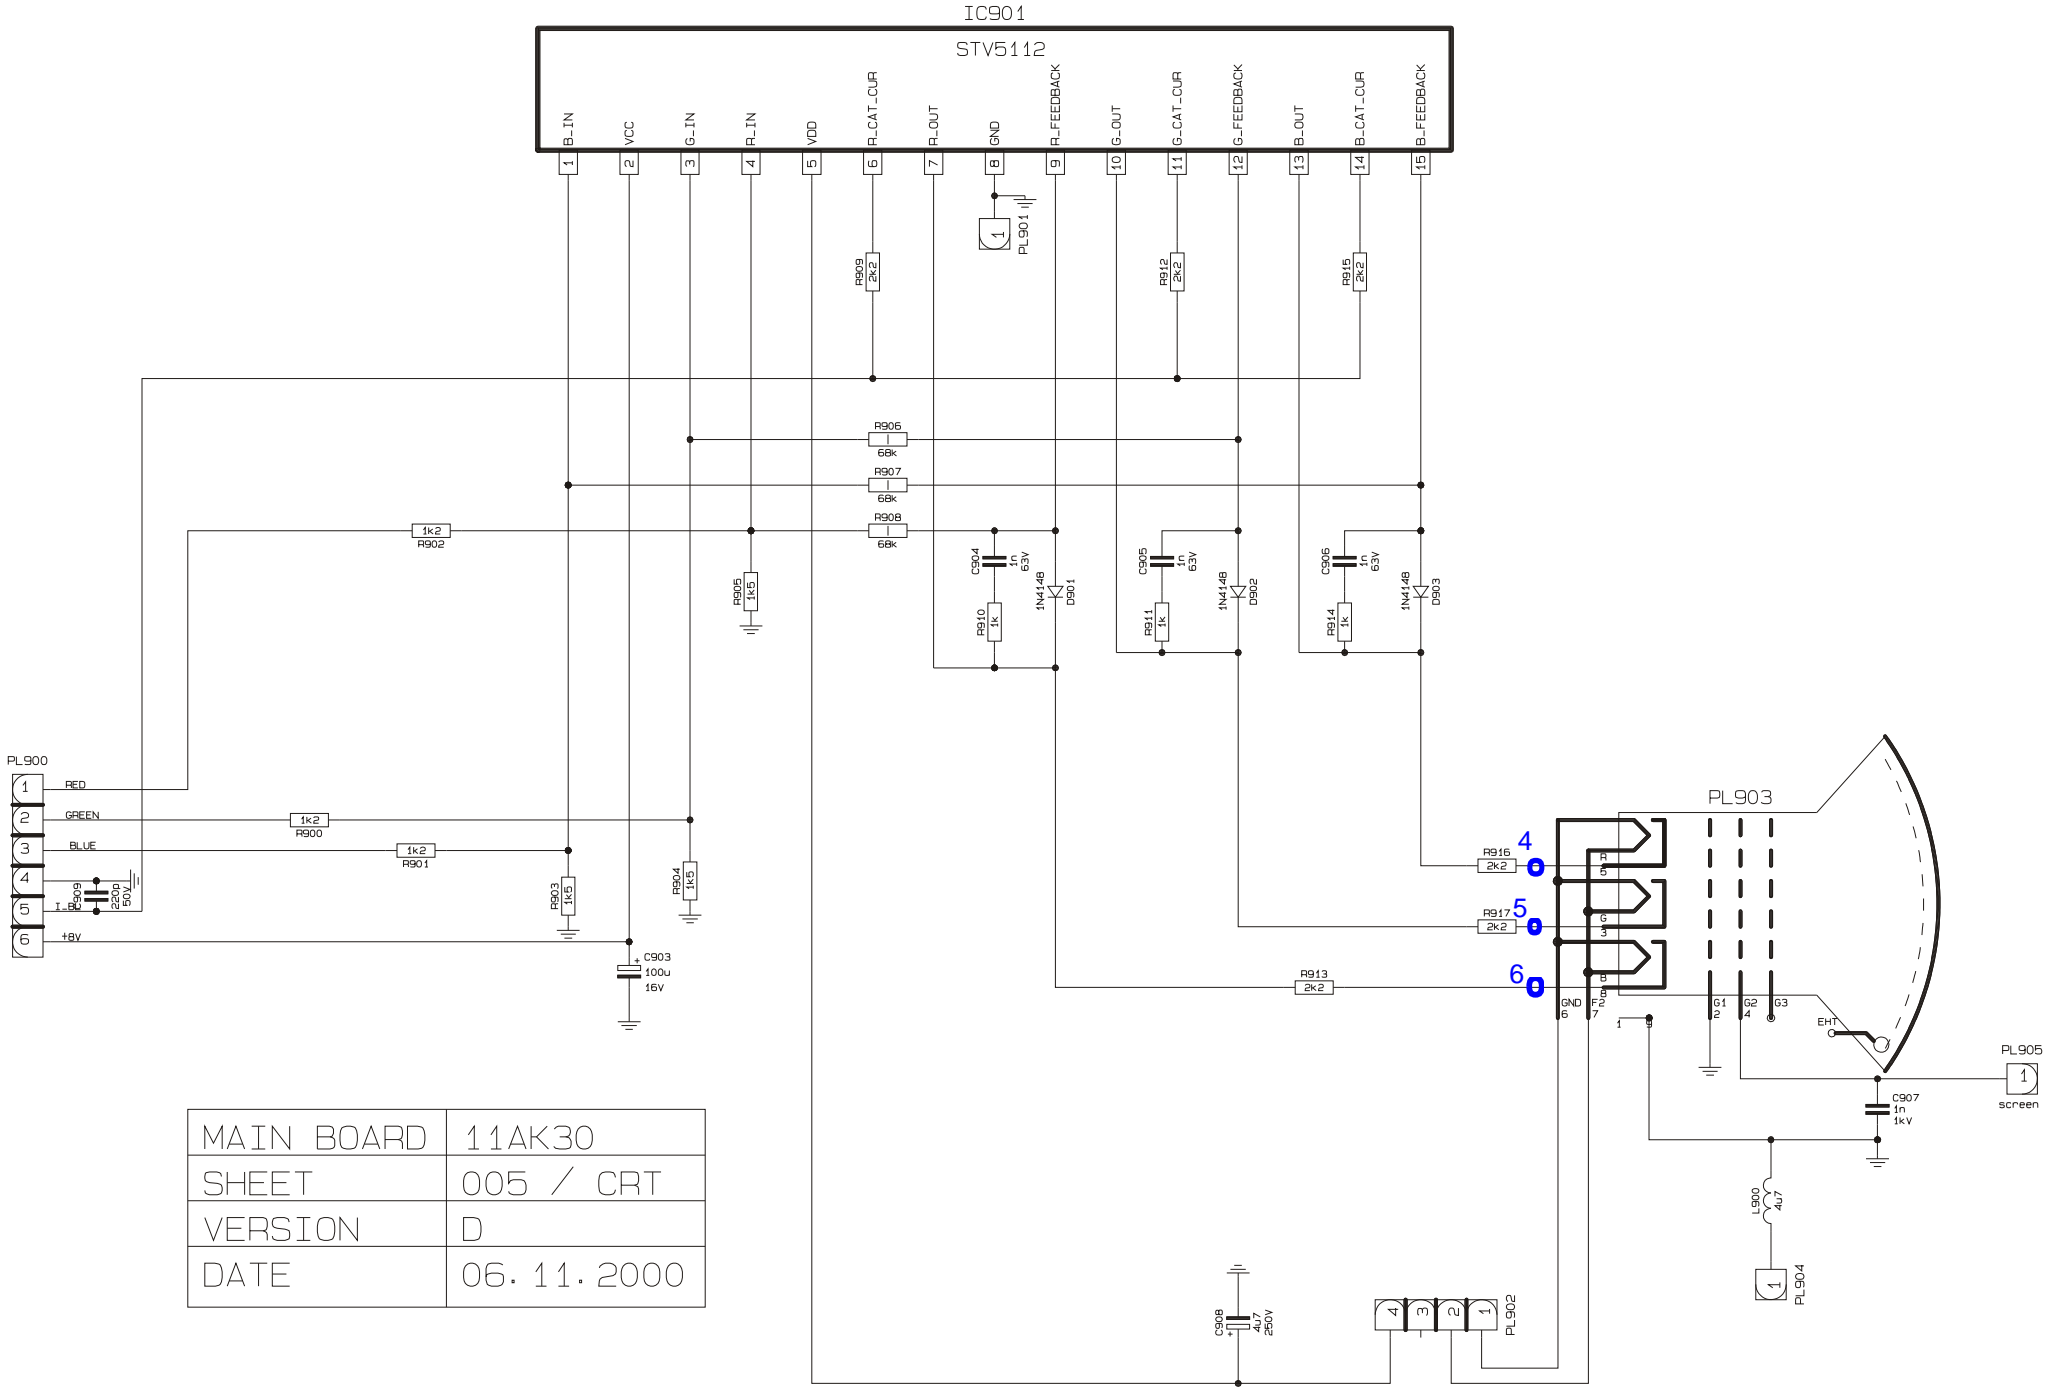

MAIN BOARD	11AK30
SHEET	003 / AV
VERSION	D
DATE	06.11.2000

MAIN BOARD	11AK30
SHEET	005 / CRT
VERSION	D
DATE	06. 11. 2000

MAIN BOARD	11AK30
SHEET	006 / SMPS
VERSION	D
DATE	06.11.2000

MAIN BOARD	11AK30
SHEET	007 / STR.
VERSION	D
DATE	06. 11. 2000

MAIN BOARD	11AK30
SHEET	002 / VIDEO
VERSION	D
DATE	06.11.2000