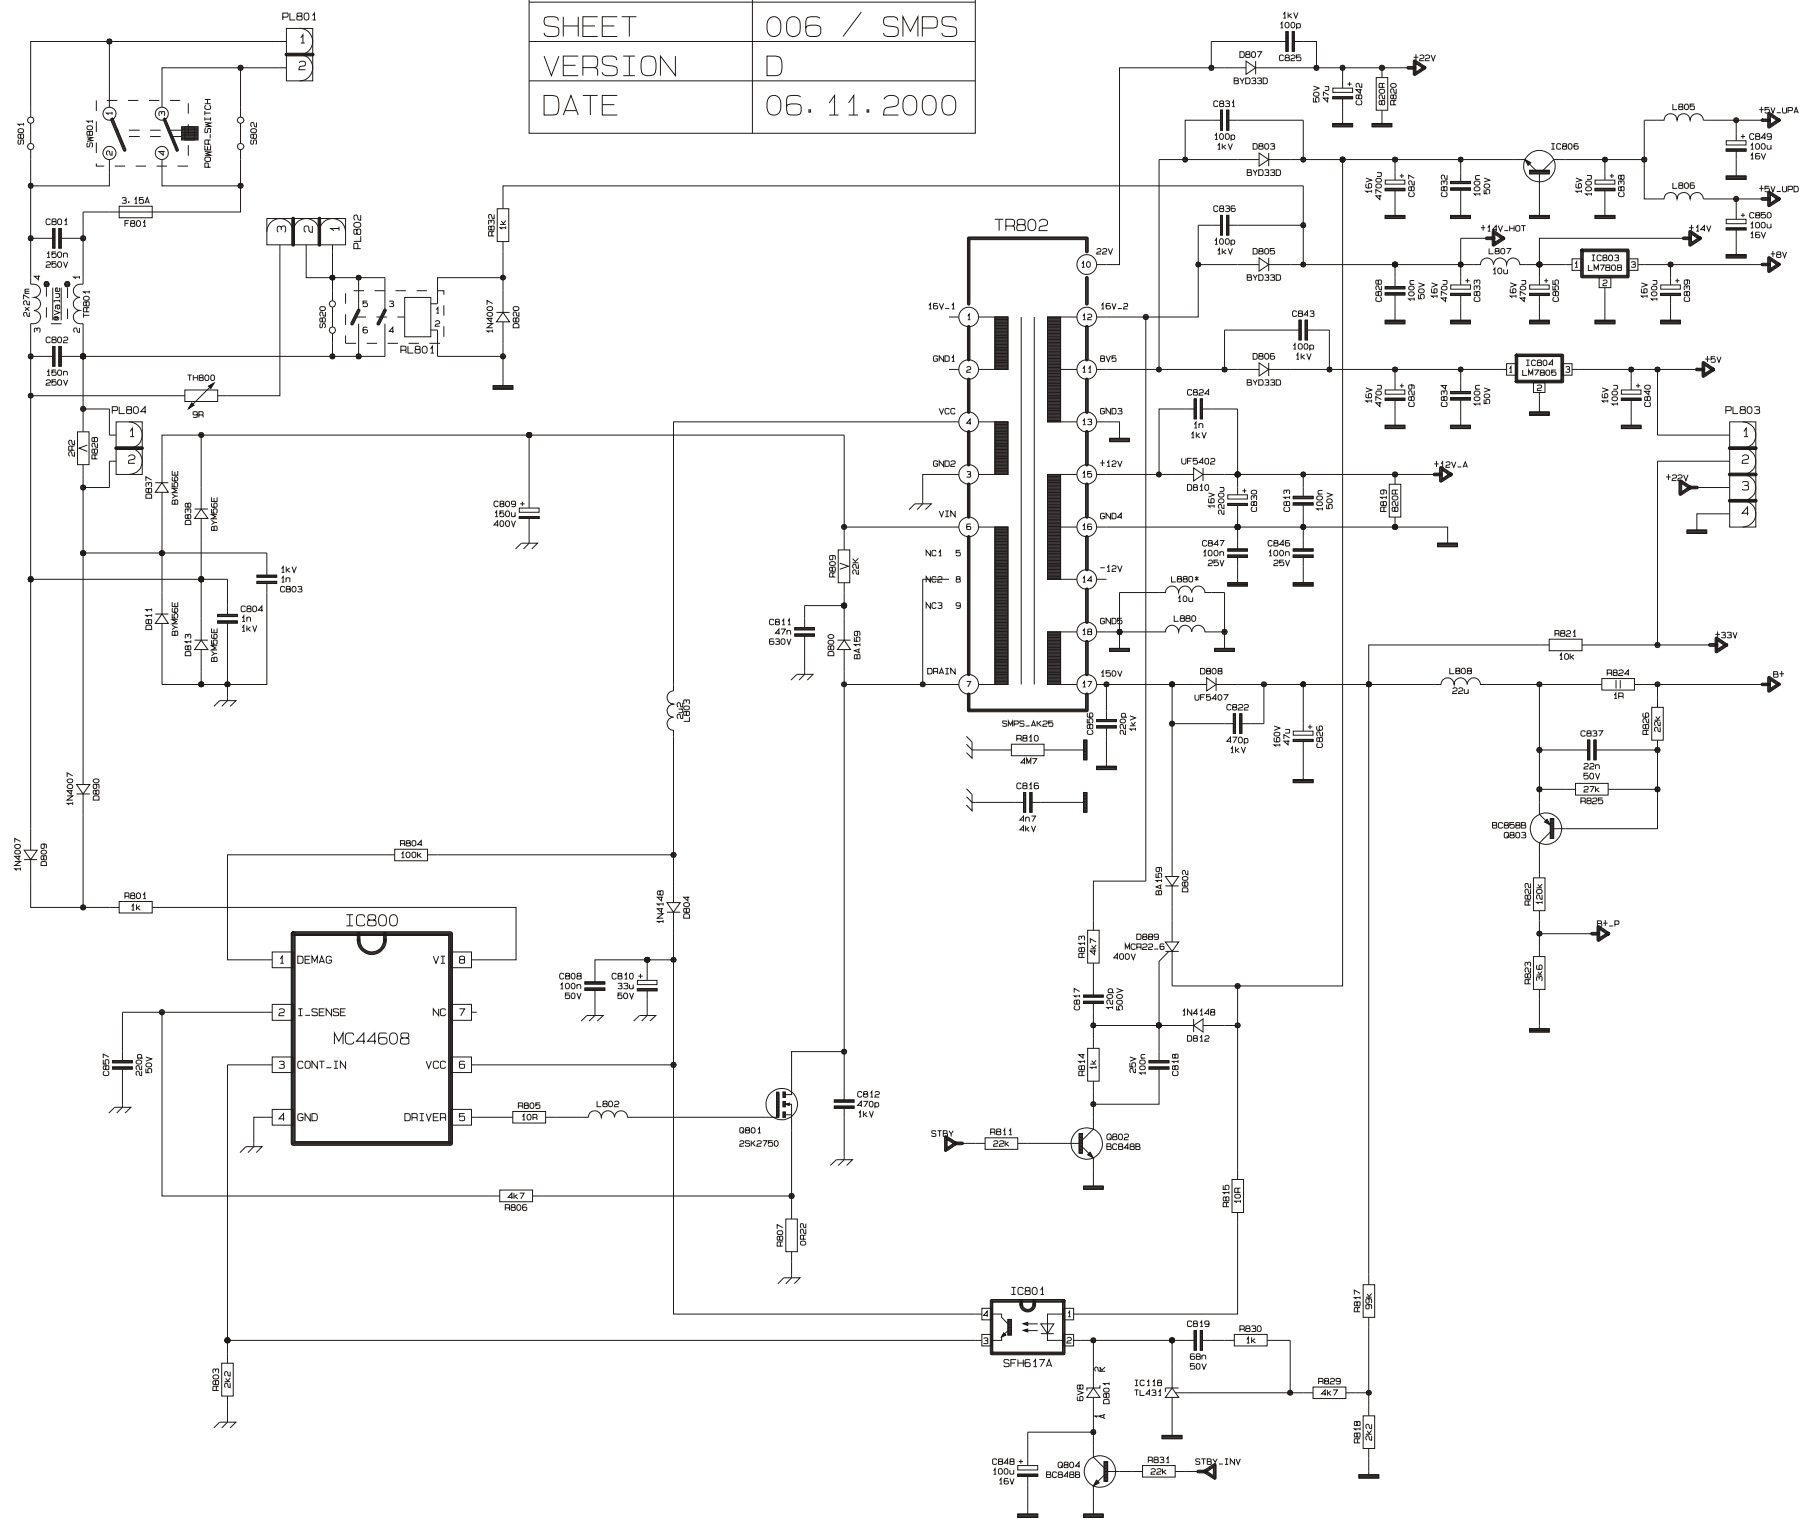

MAIN BOARD	11AK30
SHEET	003 / AV
VERSION	D
DATE	06.11.2000

MAIN BOARD	11AK30
SHEET	005 / CRT
VERSION	D
DATE	06. 11. 2000

MAIN BOARD	11AK30
SHEET	006 / SMPS
VERSION	D
DATE	06.11.2000

MAIN BOARD	11AK30
SHEET	007 / STR.
VERSION	D
DATE	06. 11. 2000

MAIN BOARD	11AK30
SHEET	002 / VIDEO
VERSION	D
DATE	06.11.2000