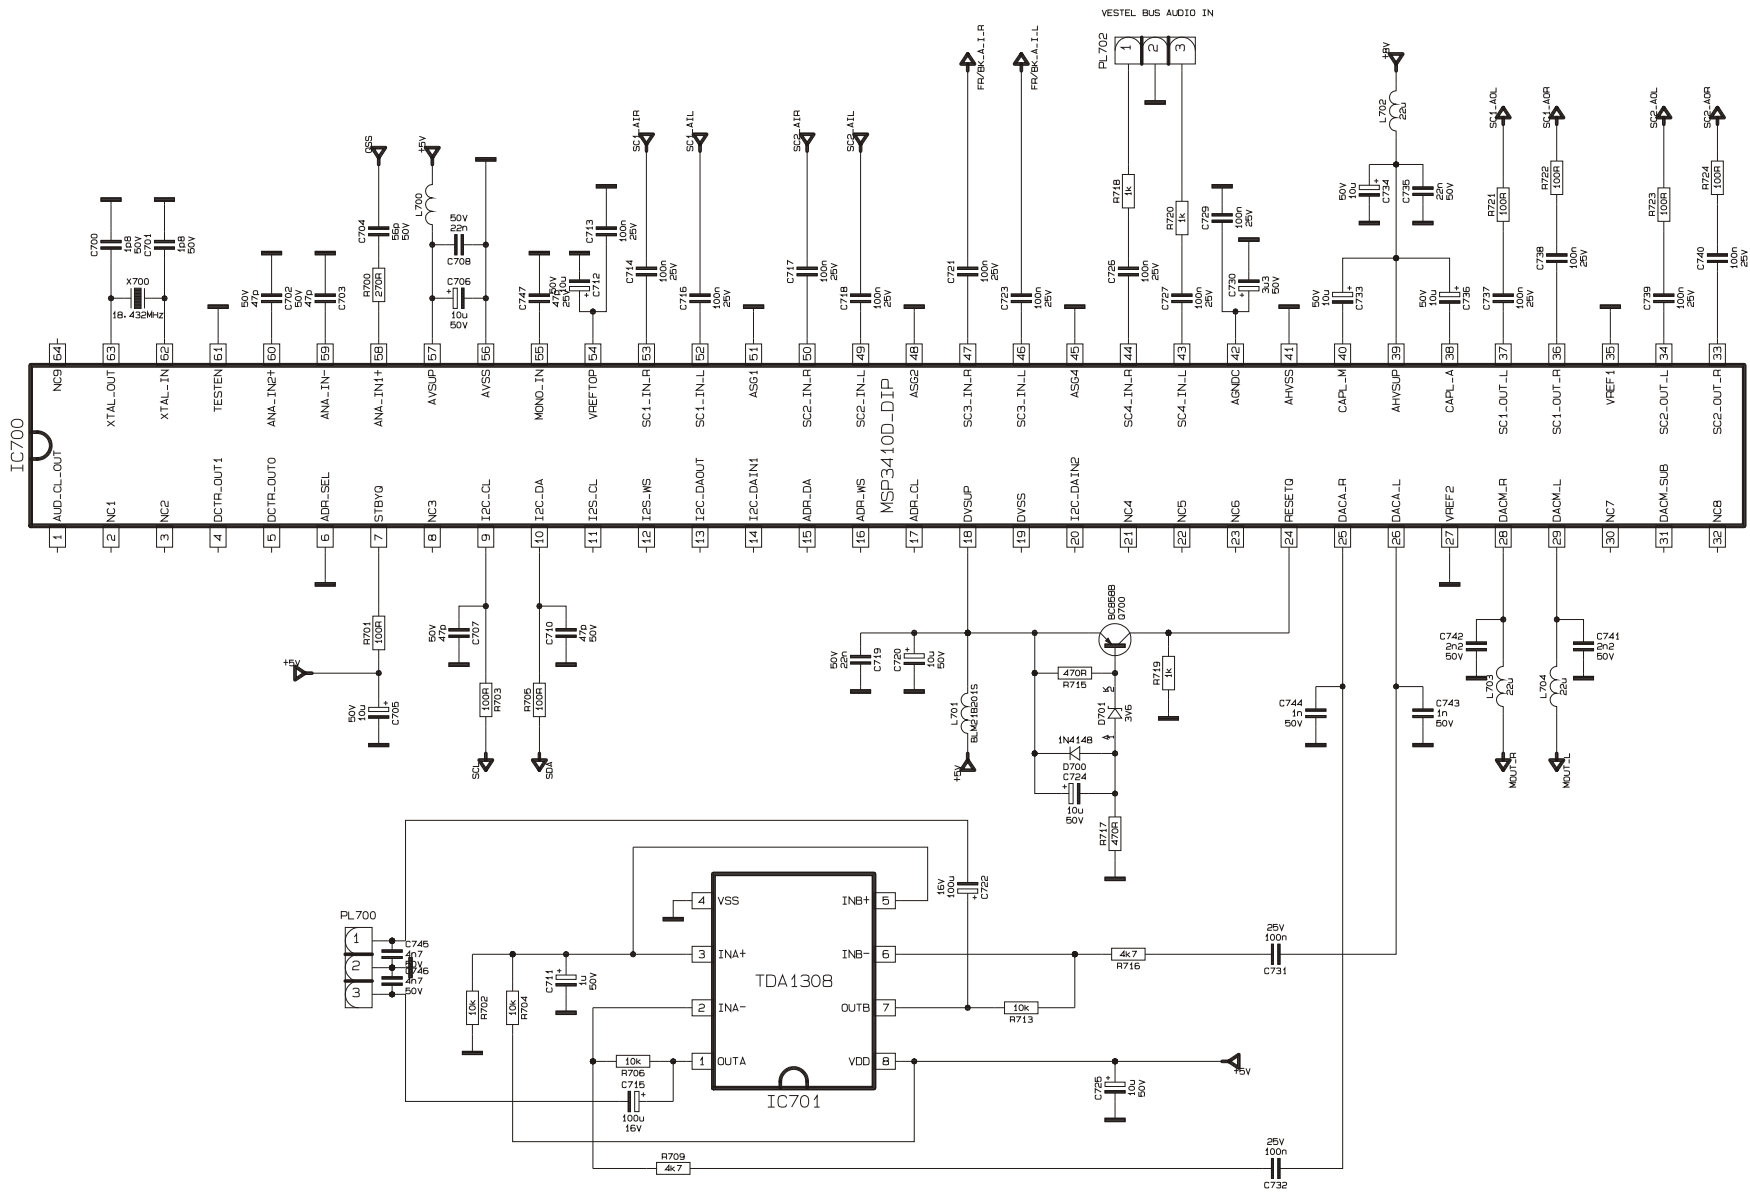

MAIN BOARD	11AK30
SHEET	003 / AV
VERSION	D
DATE	06.11.2000

MAIN BOARD	11AK30
SHEET	005 / CRT
VERSION	D
DATE	06. 11. 2000

MAIN BOARD	11AK30
SHEET	006 / SMPS
VERSION	D
DATE	06.11.2000

MAIN BOARD	11AK30
SHEET	007 / STR.
VERSION	D
DATE	06. 11. 2000

MAIN BOARD	11AK30
SHEET	002 / VIDEO
VERSION	D
DATE	06.11.2000