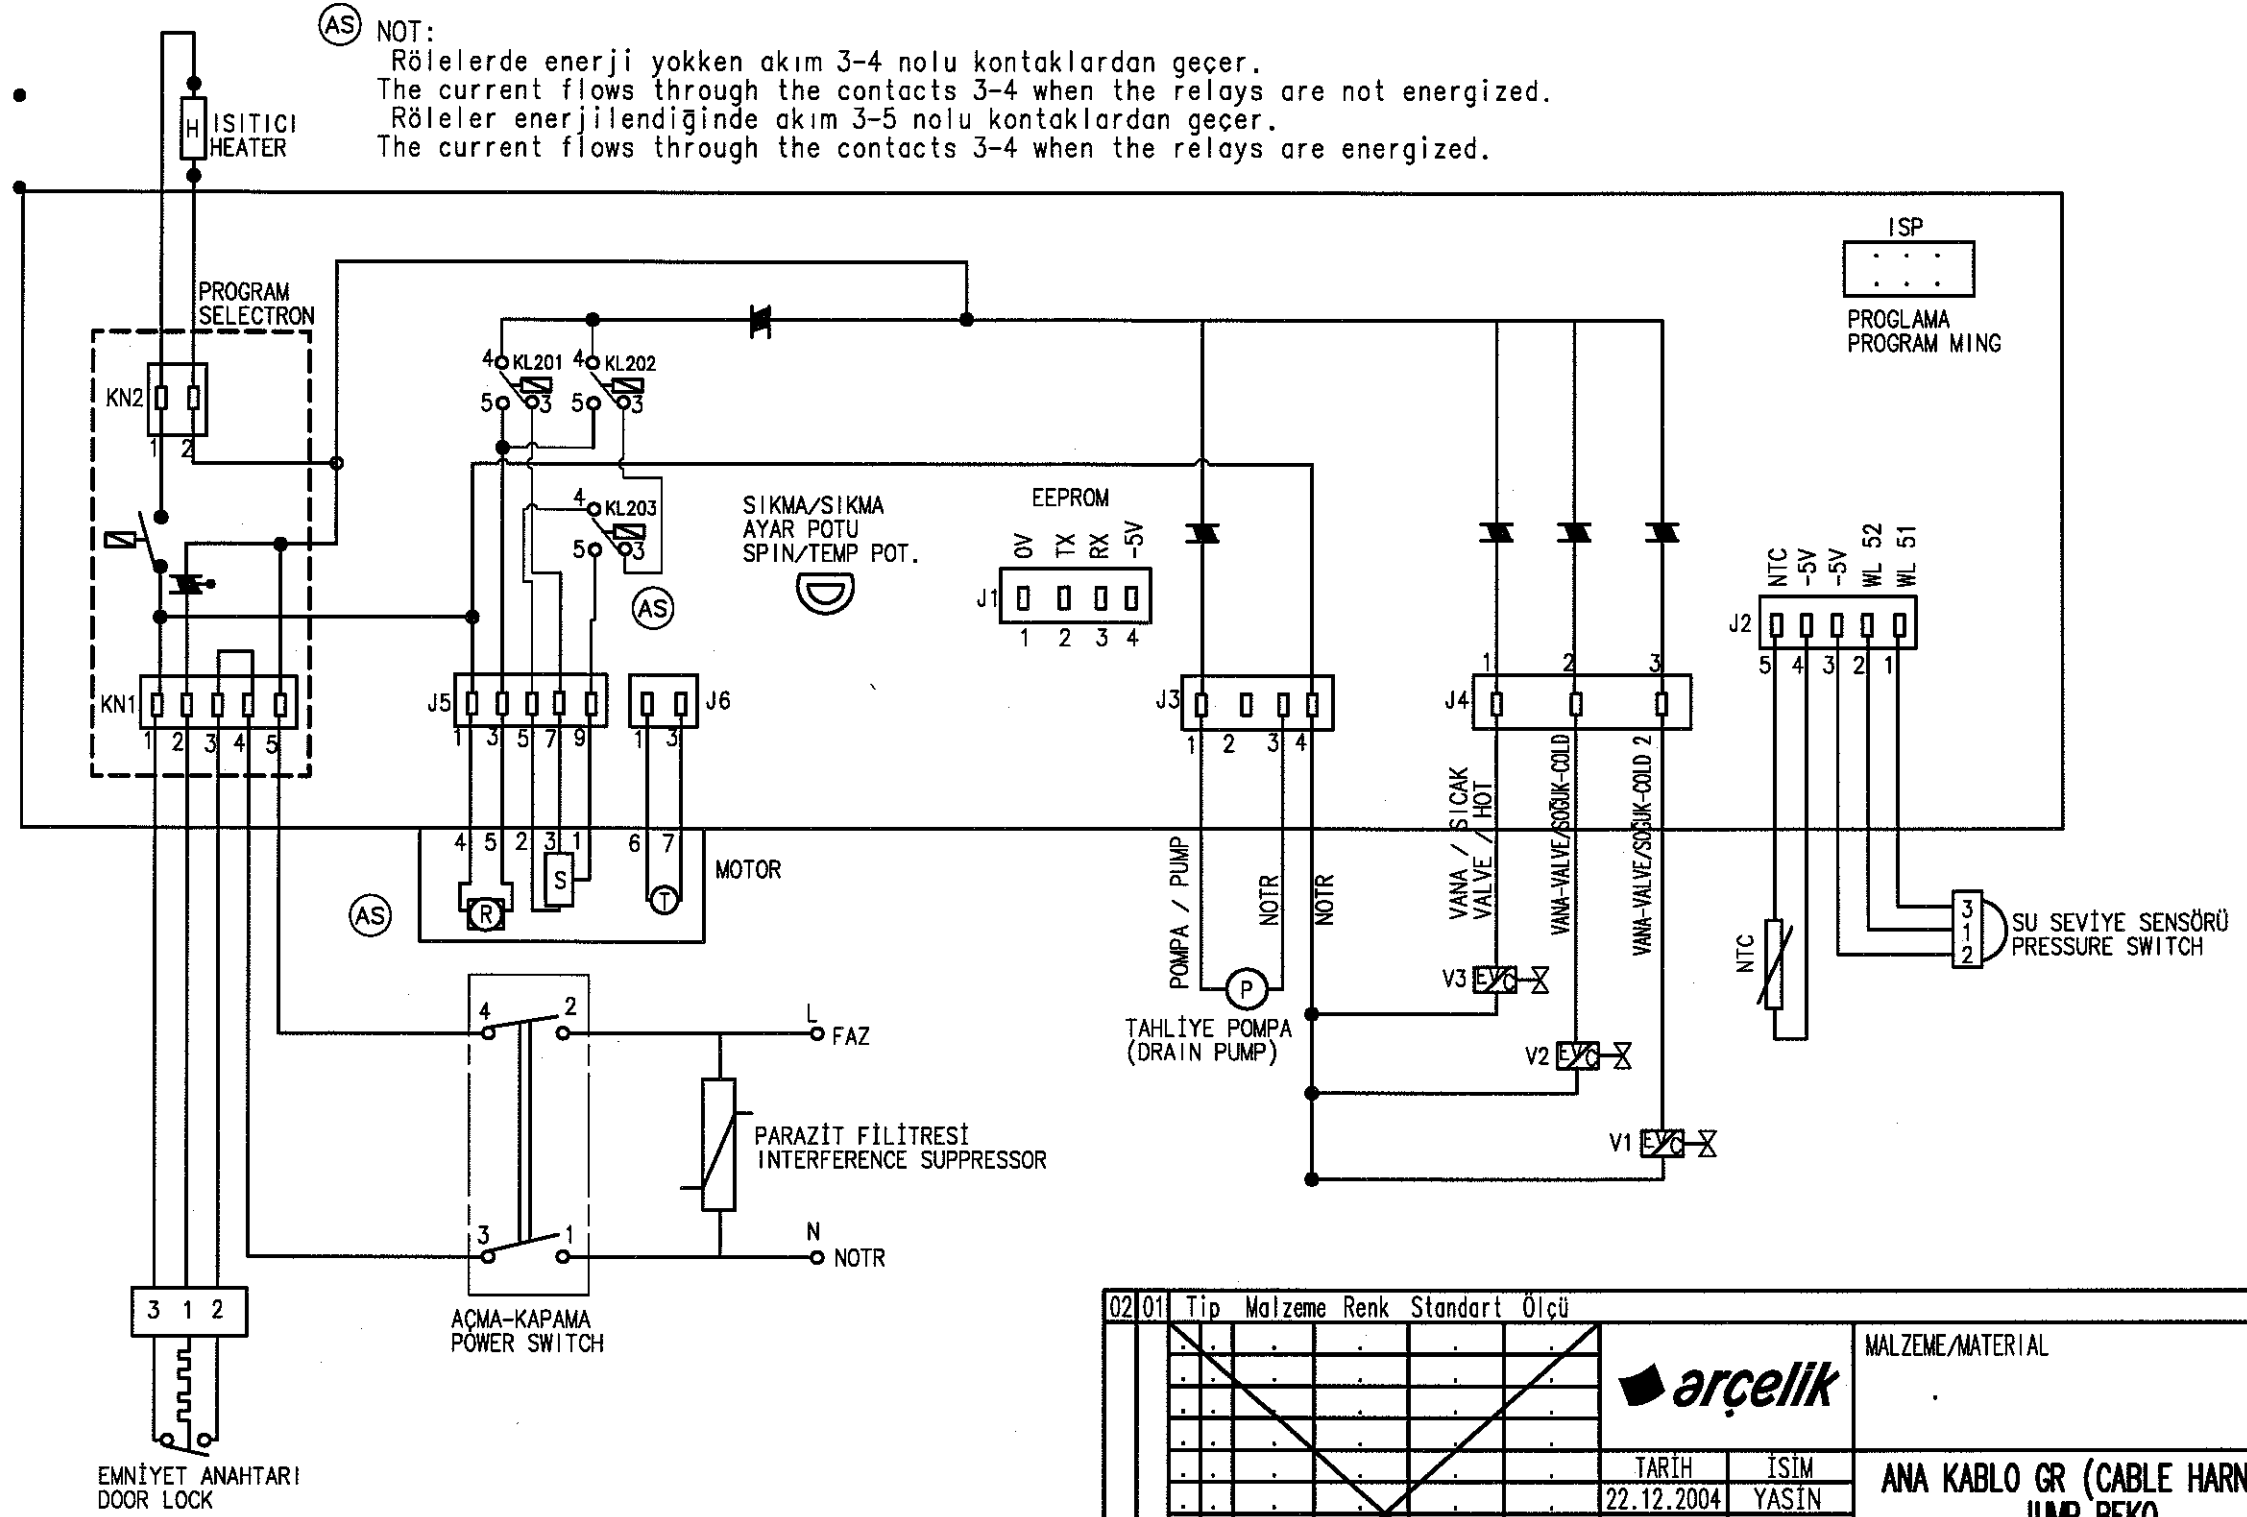

60101 Tip Malzeme Benk Standart Ölçü		MALZEME/MATERIAL	
TARİH	İSİM	ANA KABLO GR (CABLE HARNESS) (JUMP BEKO-YOC)	
22.12.2004	YASIN		
22.12.2004	ERSAN		
22.12.2004	GOKULUS		
Toleransları Verilmeyen Ölçü (DIN)	Kontrol Ölçüleri	No.Sınıf	Komp.Sıra No
		284860	..00
TIP 09-10-11-12 NO	TARİH 10.YAZIM ONAY	YERİNE GEÇTİ	

RESİM ÜZERİNDEN ÖLÇÜ ALMAYINIZ / DO NOT SCALE

CAD KONTROL

CAD İLE ÇİZİLMİŞTİR ELDE DEĞİŞTİRMEYİNİZ / CAD OUTPUT, DO NOT HANDWORK

02	01	Tip	Malzeme	Renk	Standart	Ölçü	MALZEME/MATERIAL							
							ANA KABLO GR (CABLE HARNES)							
							JUMP BEKO							
							(YOÇ54-45-35)							
TARİH							RESİM NO.							
İSİM							Ma.Sınıf		Kamp.Sıra No		Tip		St.Değ	
22.12.2004							28		4860		. .		00	
22.12.2004							Toleransı		Kontrol		ölçüleri		say.no.	
22.12.2004							Verilmeyen		ölçü (DIN)		YERİNE GEÇTİ		tamamı	
TIP							D		D.T.NO		TARİH		D.YAPAN	
ONAY							RESİM KONTROL							

RESİM KONTROL