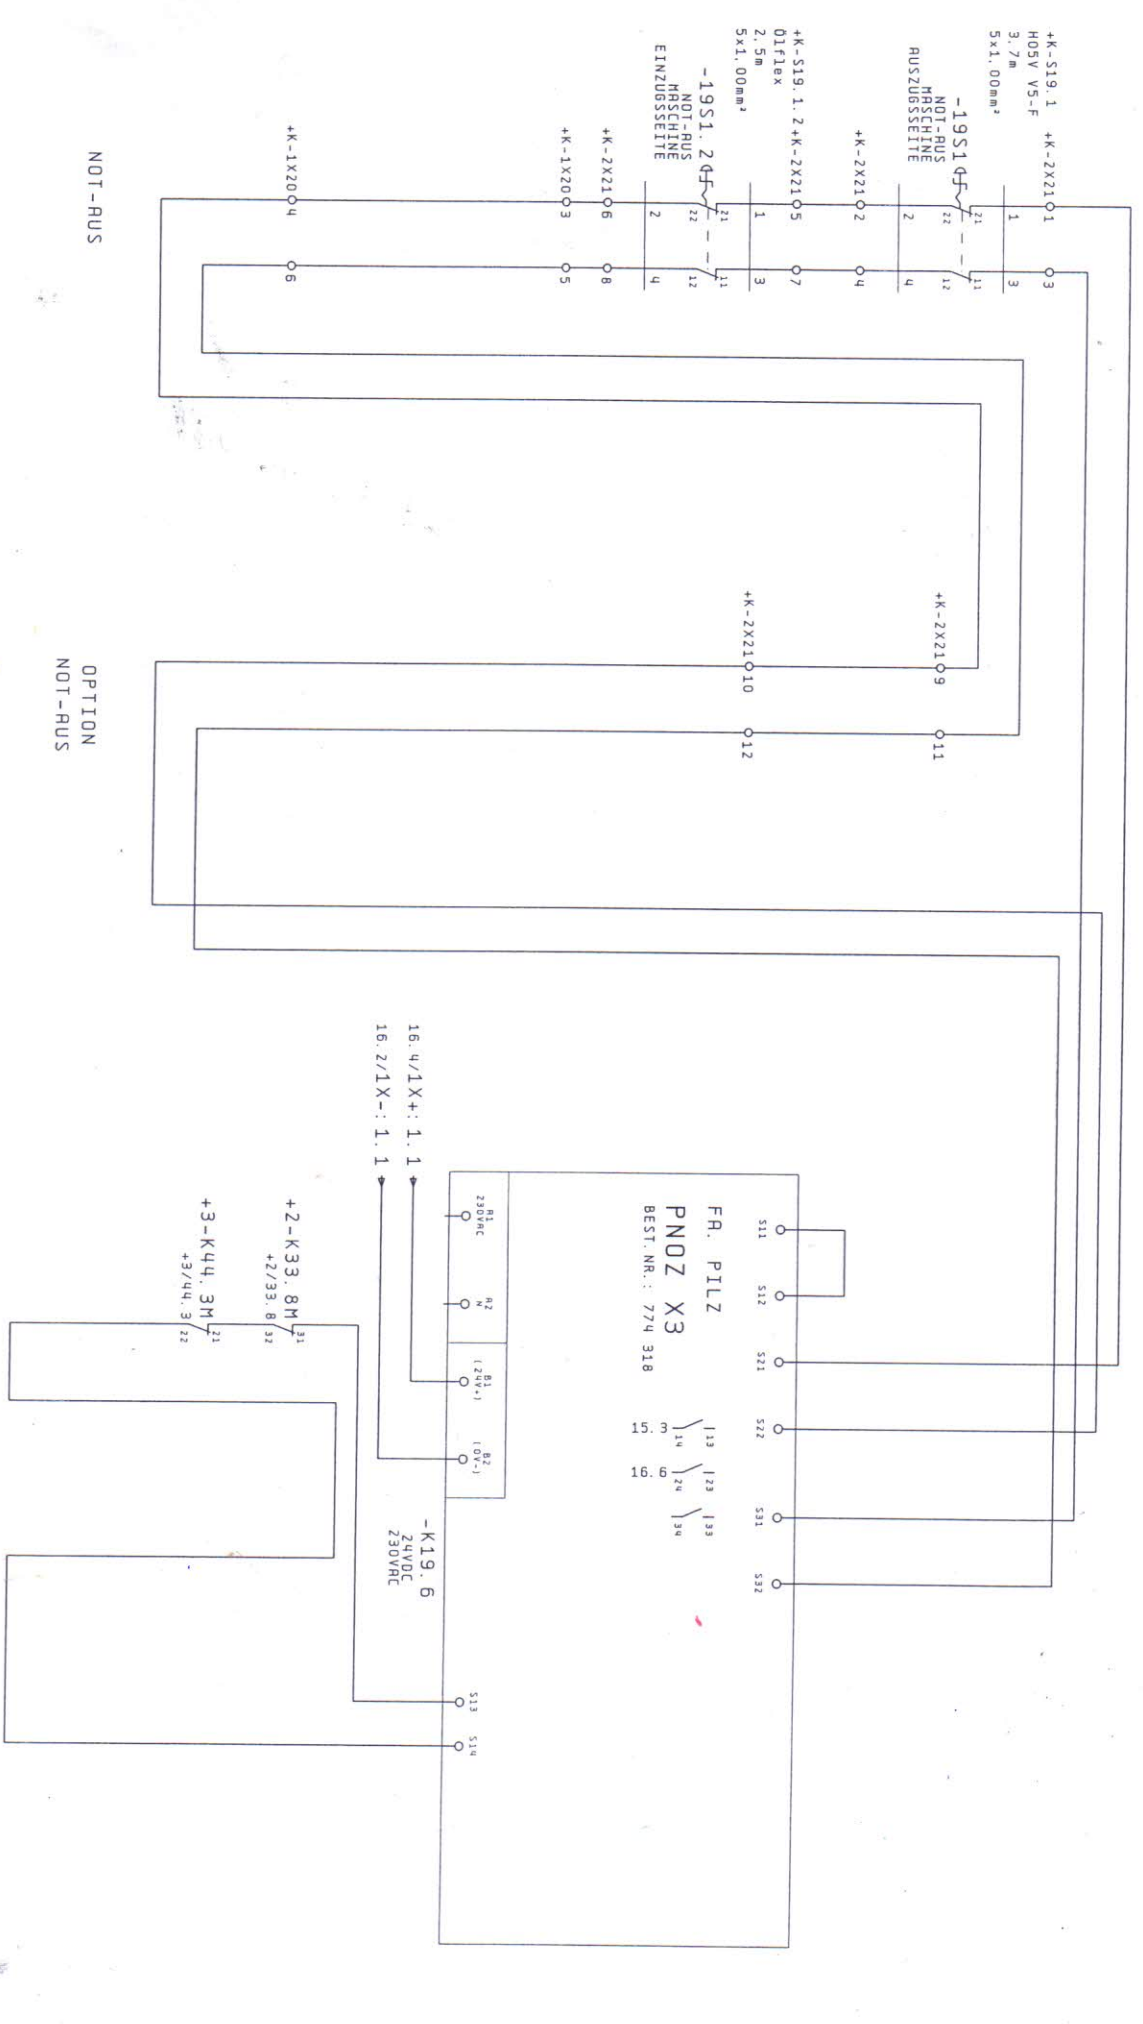

0 1 2 3 4 5 6 7 8 9

NOT-RUS
OPTION
NOT-RUS

16

Erstellt	17. Feb. 2004	Bearb.	H81	KM 310 (CE)	HR: 04047	Raimann Holzoptimierung	NOT-RUS KREIS	Zeichn. Nr. : 322398	+2/31
Änderung	15. Mär. 2004	Bearb.	H81		Masch. Nr. : 04047	Holzoptimierung WEINIG GRUPPE		Dat: 322398.0	=RH310 +1
Gepr.		Bearb.	H81						B1. 19
Plot		Form.	KM1.004						19 81.