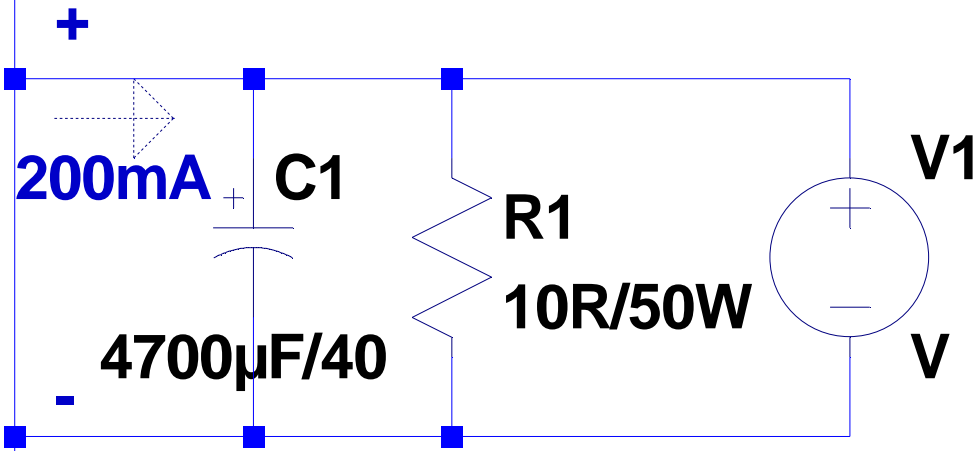

Punjac

Precizni stabilisan ispravljac 13.8 i 27.6V