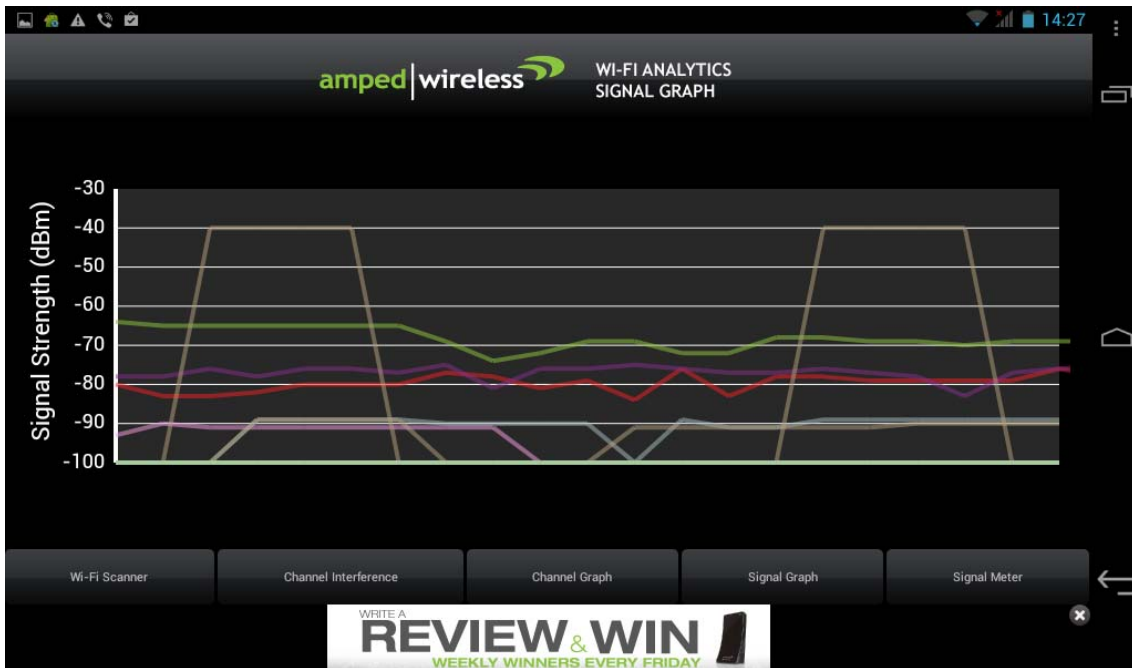

Najaci signal, ovaj trapezastog oblica je signal sa Pirelli-ja:

Druga sesija snimanja, sa filtriranjem slabijih SSID-ova .

Posmatrati ljubicastu boju: