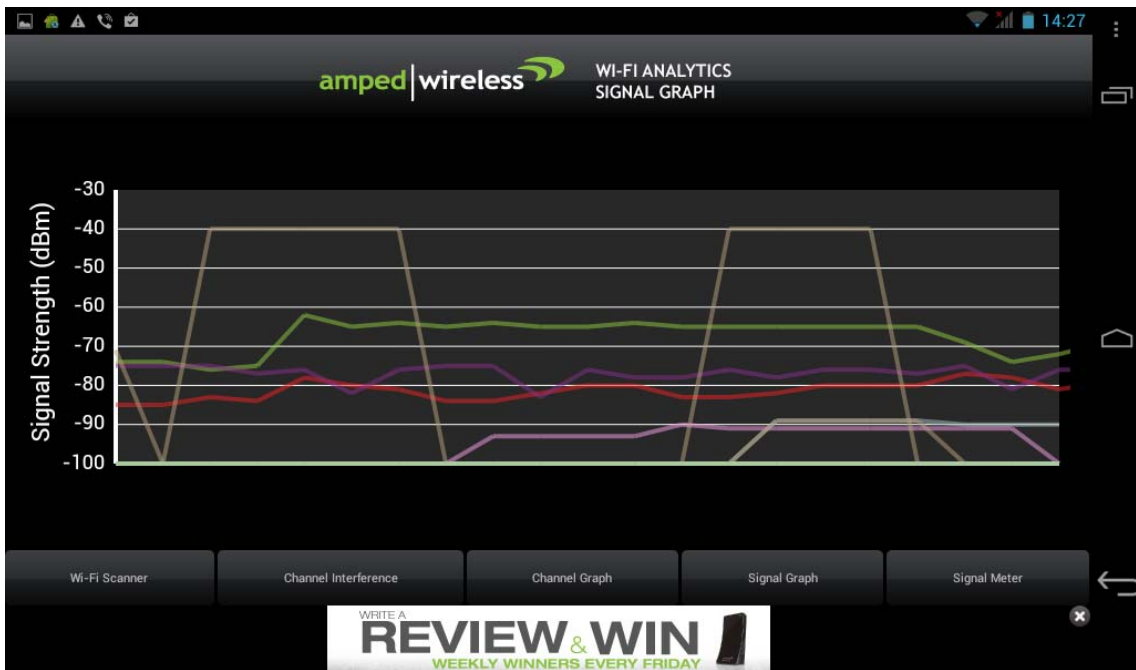

Najaci signal, ovaj trapezastog oblica je signal sa Pirelli-ja:

Druga sesija snimanja, sa filtriranjem slabijih SSID-ova .

Posmatrati ljubicastu boju: