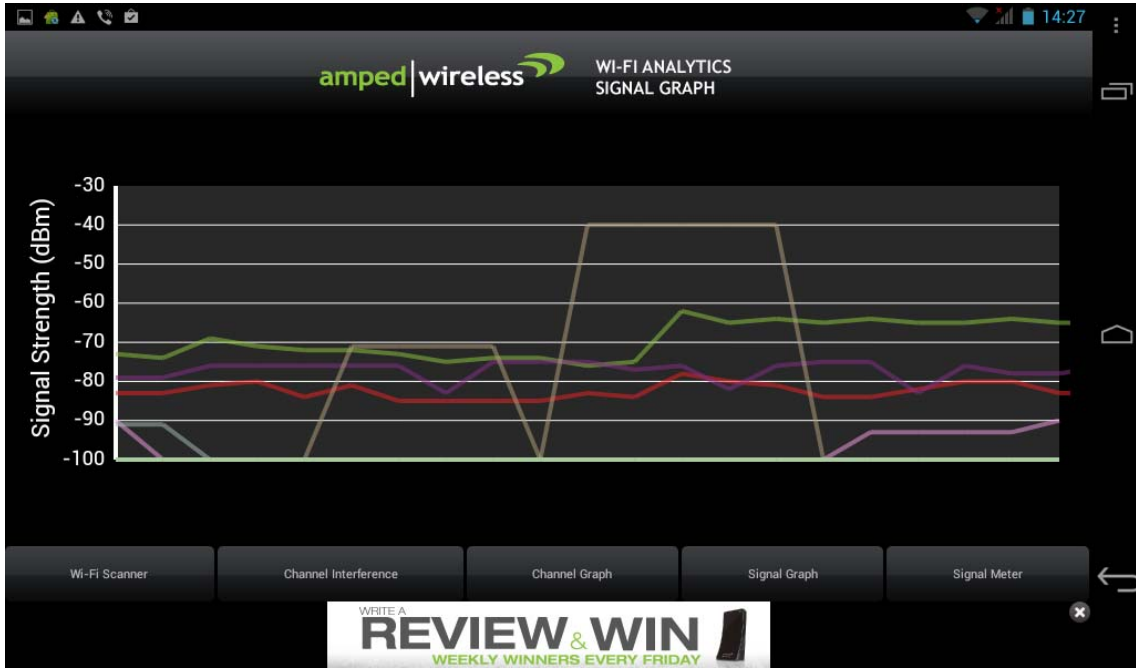

Najaci signal, ovaj trapezastog oblica je signal sa Pirelli-ja:

Druga sesija snimanja, sa filtriranjem slabijih SSID-ova .

Posmatrati ljubicastu boju: