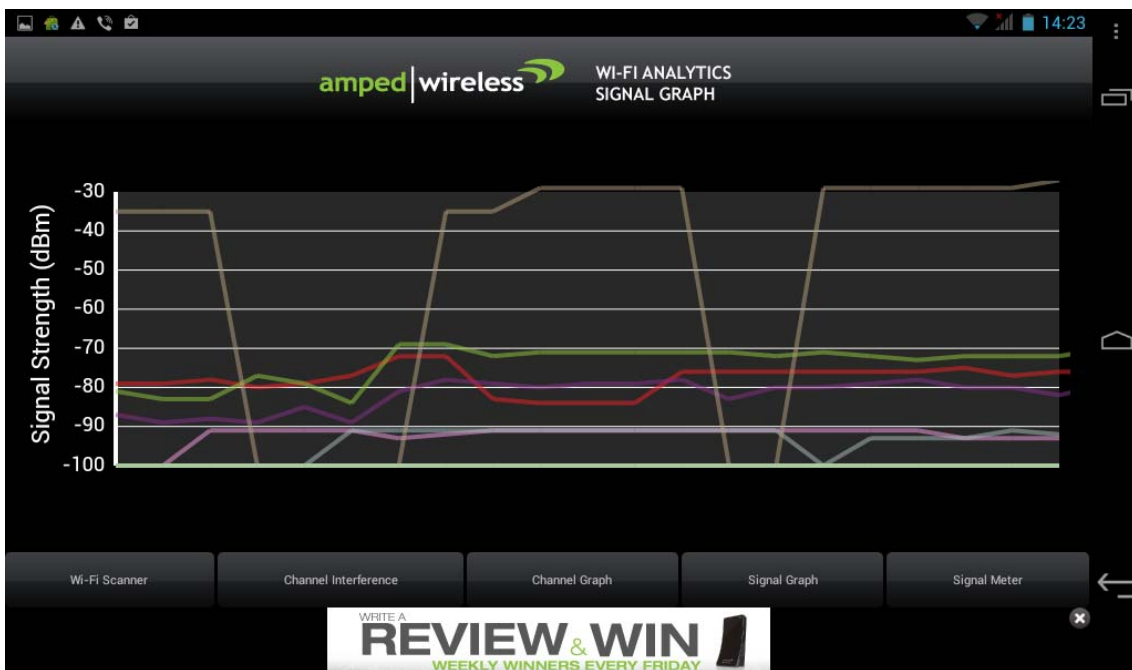

Najaci signal, ovaj trapezastog oblica je signal sa Pirelli-ja:

Druga sesija snimanja, sa filtriranjem slabijih SSID-ova .

Posmatrati ljubicastu boju: