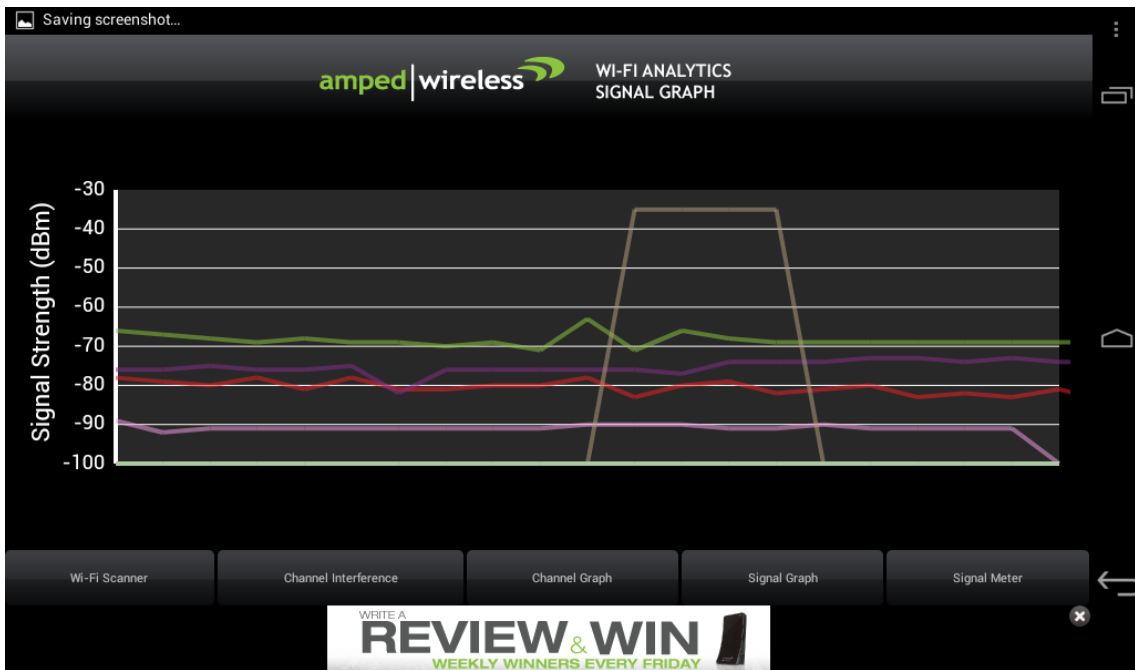

Najaci signal, ovaj trapezastog oblica je signal sa Pirelli-ja:

Druga sesija snimanja, sa filtriranjem slabijih SSID-ova .

Posmatrati ljubicastu boju: