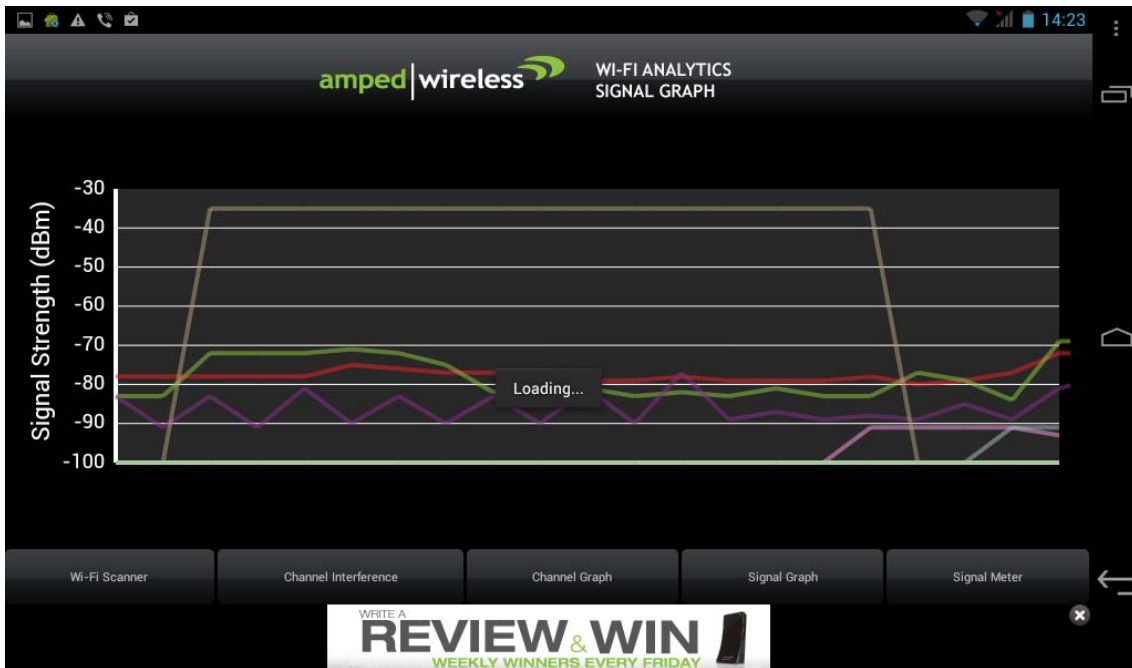

Najaci signal, ovaj trapezastog oblica je signal sa Pirelli-ja:

Druga sesija snimanja, sa filtriranjem slabijih SSID-ova .

Posmatrati ljubicastu boju: