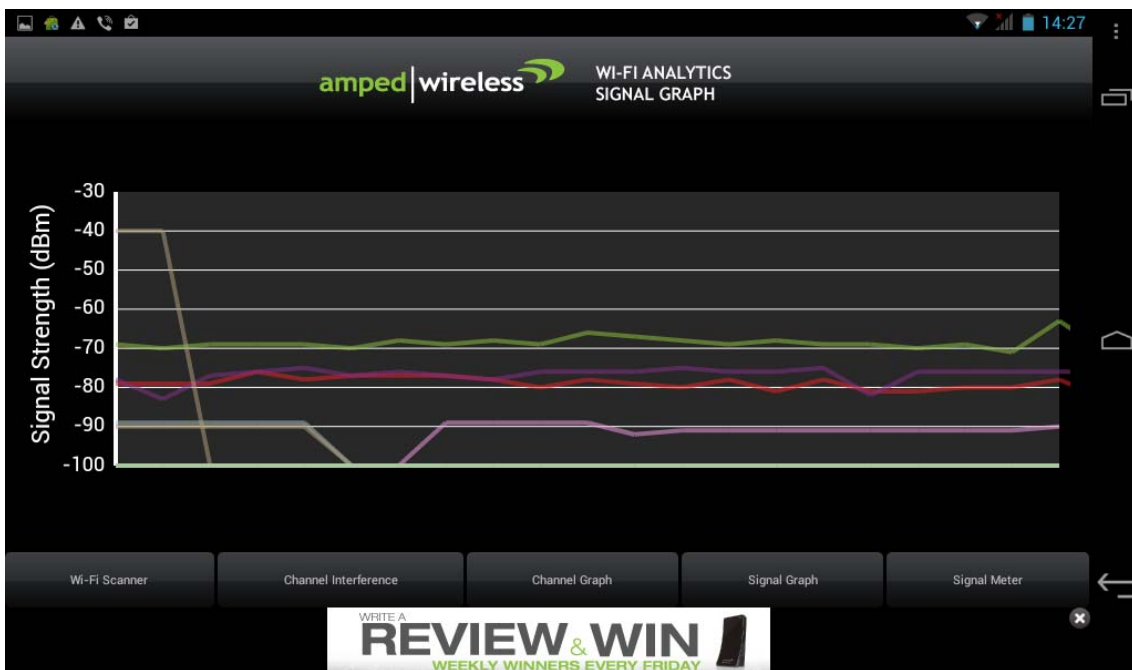

Najaci signal, ovaj trapezastog oblica je signal sa Pirelli-ja:

Druga sesija snimanja, sa filtriranjem slabijih SSID-ova .

Posmatrati ljubicastu boju: