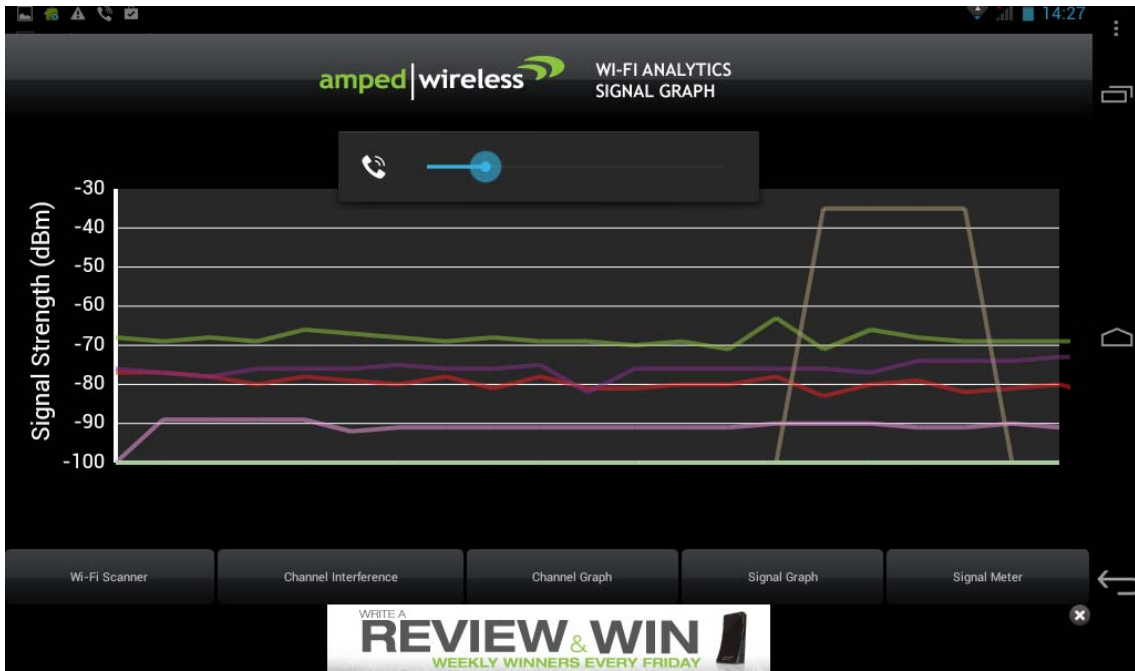

Najaci signal, ovaj trapezastog oblica je signal sa Pirelli-ja:

Druga sesija snimanja, sa filtriranjem slabijih SSID-ova .

Posmatrati ljubicastu boju: