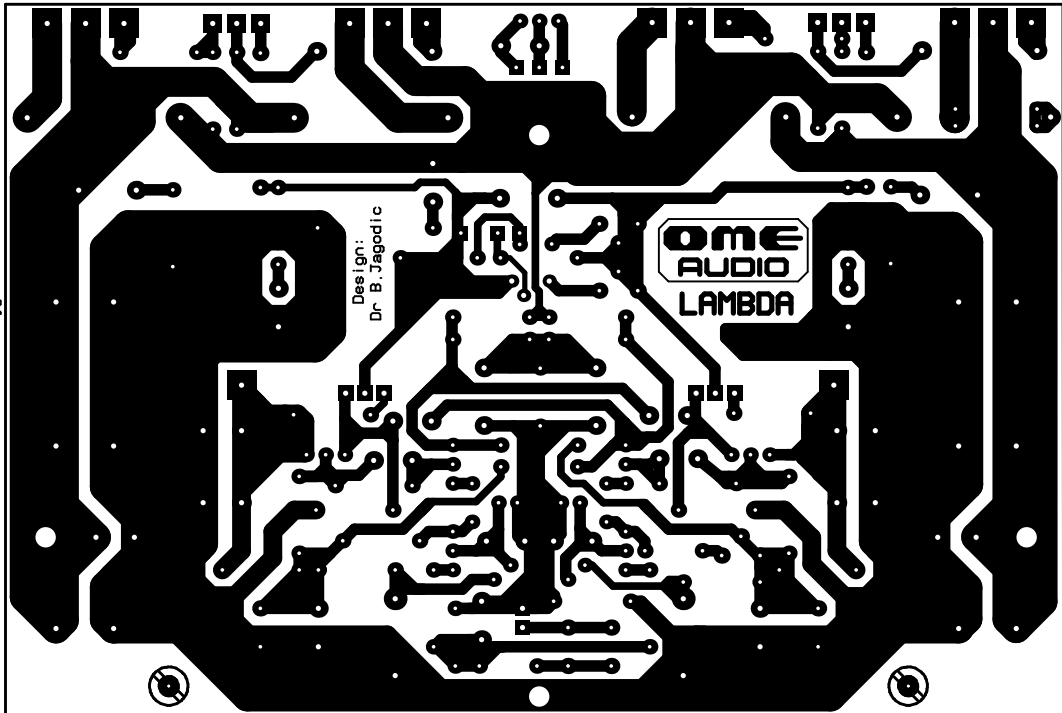

34mm

Design:
Dr. B. Jagodic

OME
AUDIO
LAMBDA

140mm