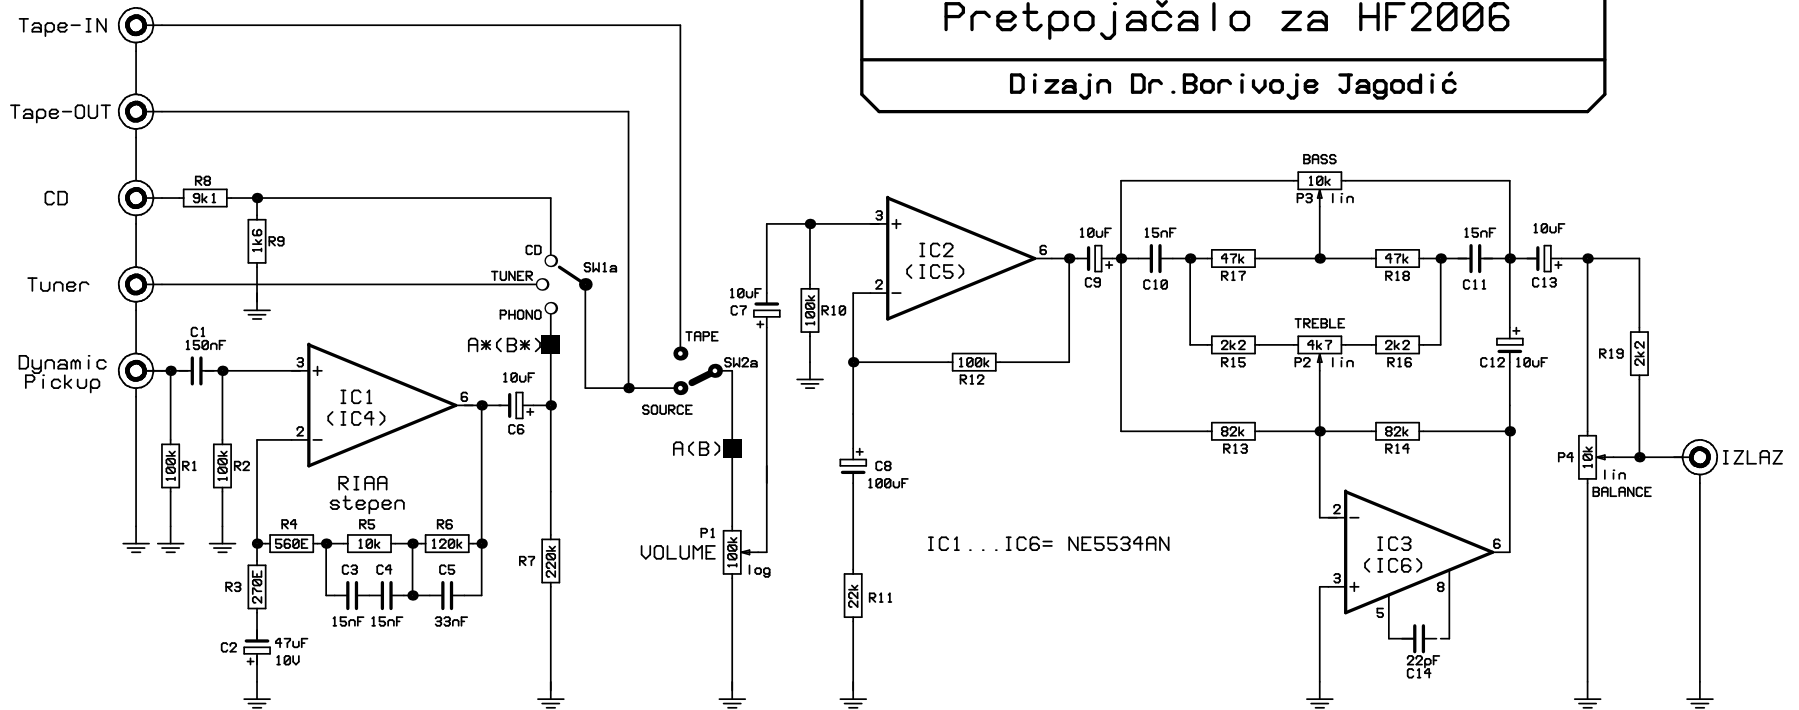

Pretpojačalo za HF2006

Dizajn Dr. Borivoje Jagodić

Prikazan je samo jedan kanal!
(oznake u zagradama se odnose na drugi kanal)

Šema napajanja i stabilizacije je zajednička za OBA kanala