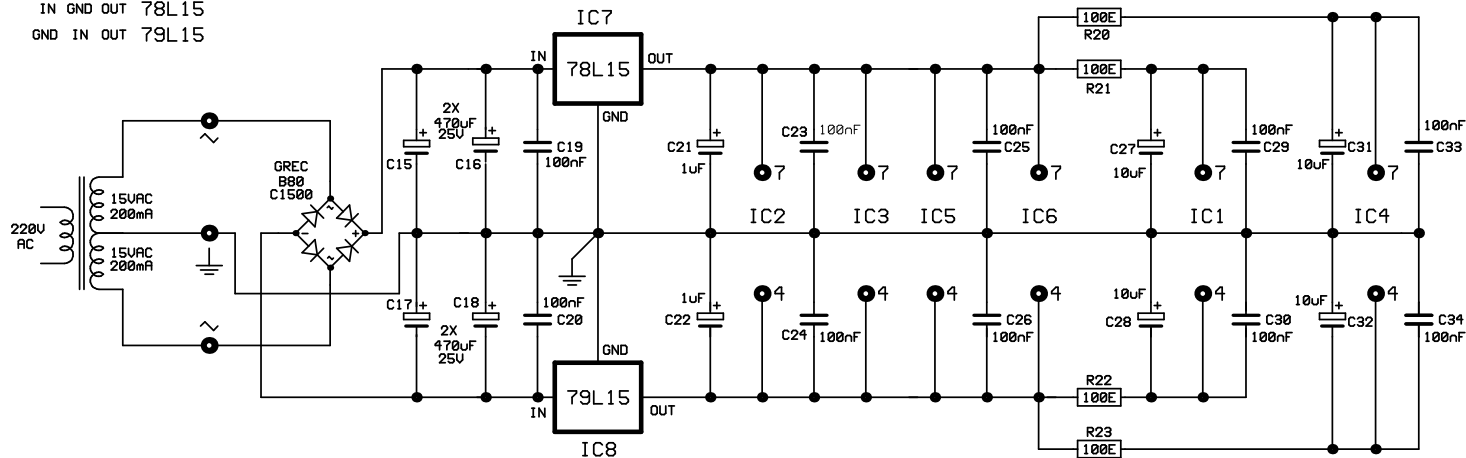

Pretpojačalo za HF2006

Dizajn Dr. Borivoje Jagodić

Prikazan je samo jedan kanal!
(oznake u zagradama se odnose na drugi kanal)

Šema napajanja i stabilizacije je zajednička za OBA kanala