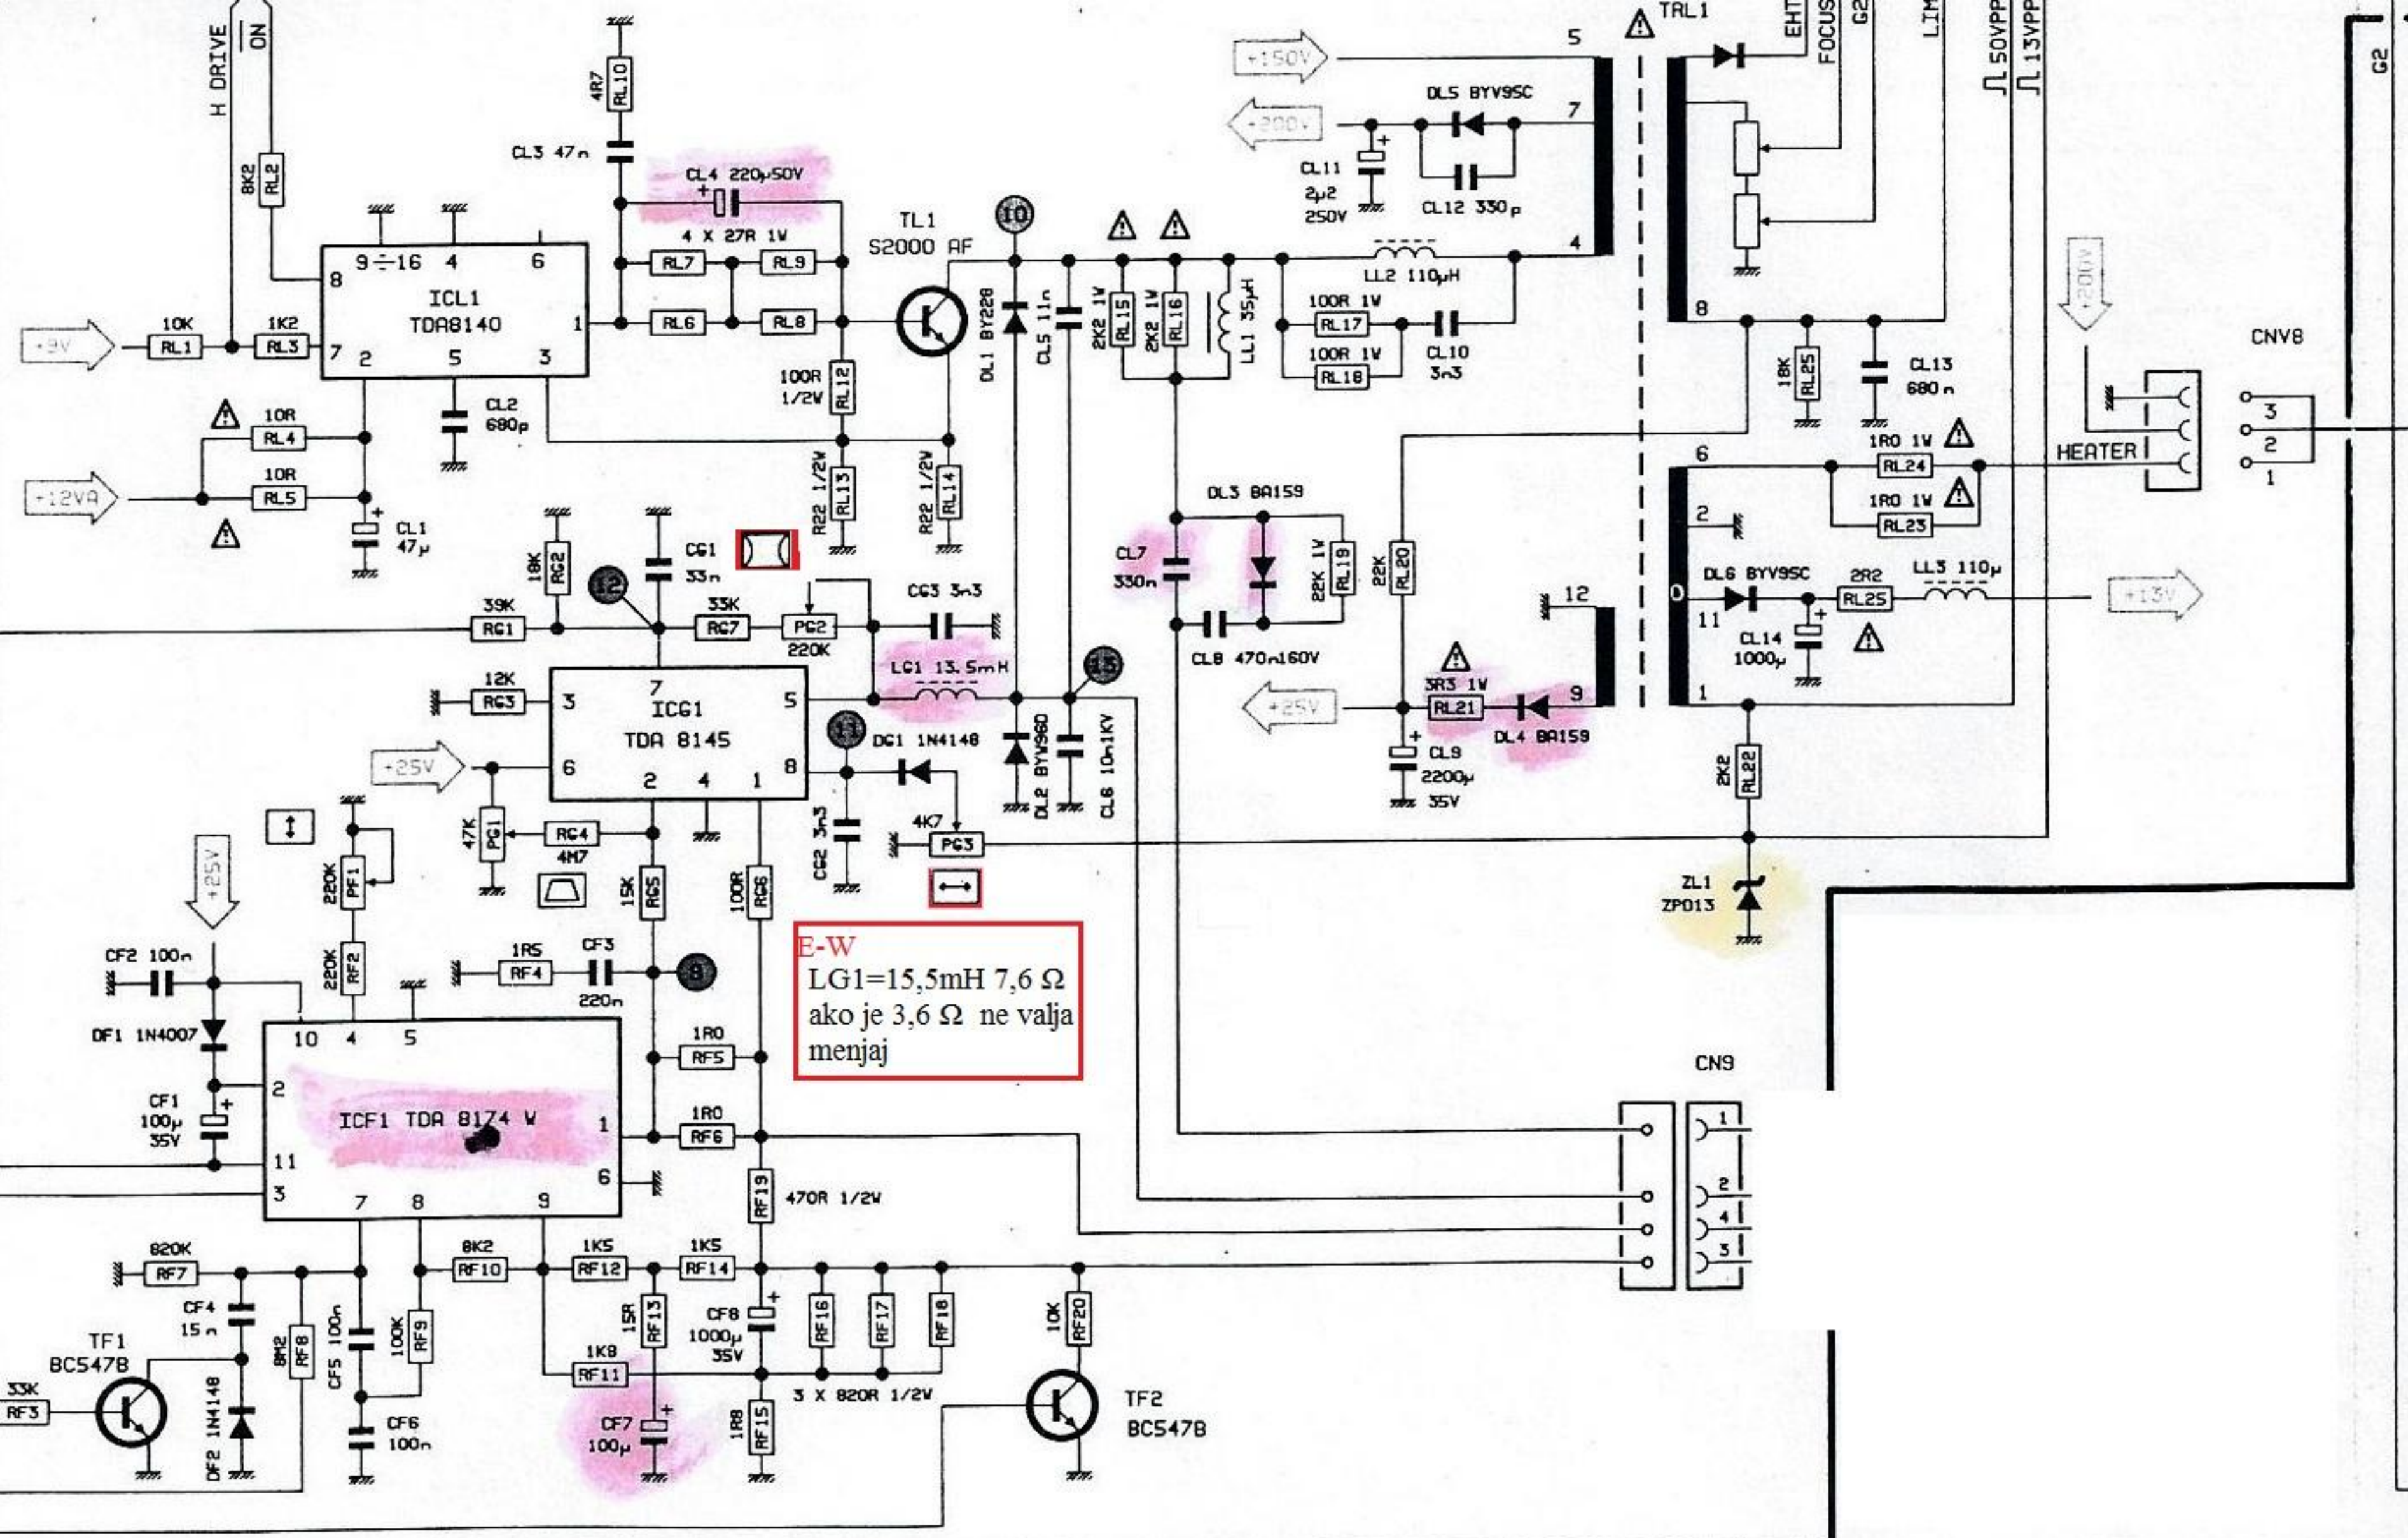

SV 9V
25HZ
LIM
FORM
VERT. SYNC.
VERT. FLY.

E-W
LG1=15,5mH 7,6 Ω
ako je 3,6 Ω ne valja menjaj

G2

CNV8

CN9