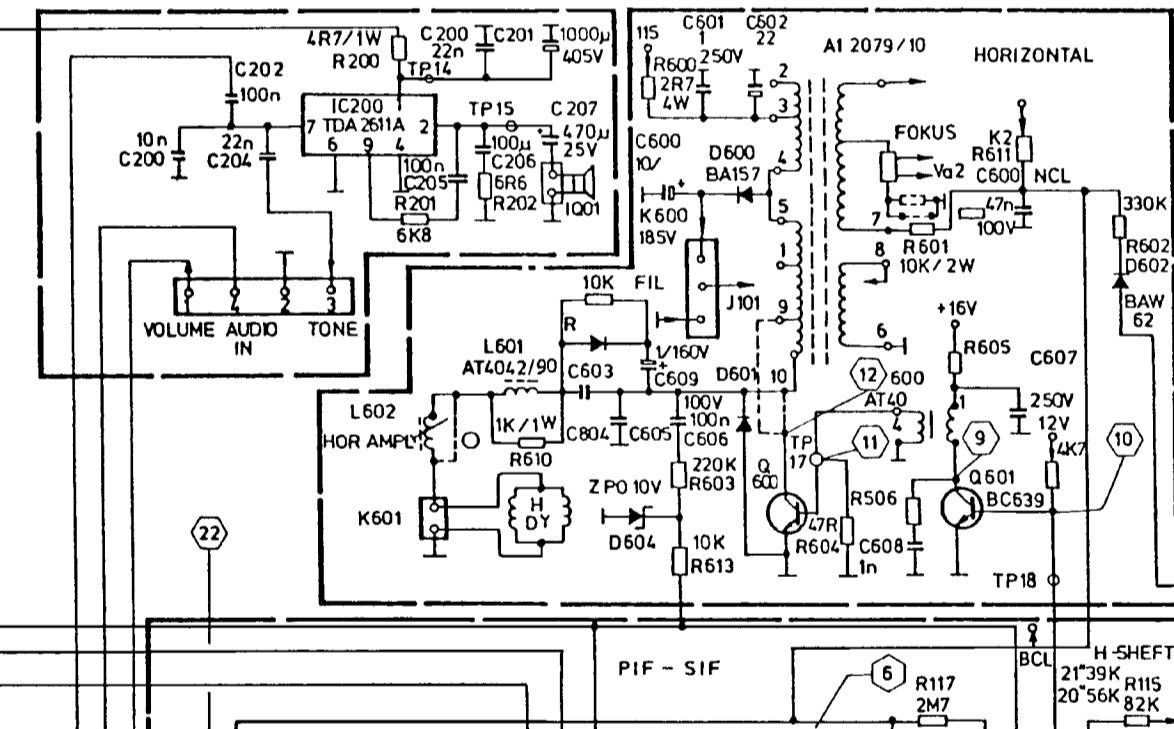

TEC
Modeli:
3781/3782/4081/4082/
5180/5181/5182/5183/
5184/5580/5581/5582/
5591/5592

	PAL 1	PAL BG
Z 100	SY 150 UHF	SY 177 UHF/VHF
Z 101	SFE 60MB UHF	SFE 55MB UHF/VHF
C 125	120 PJ 50V	150 PJ 50V
C 110	39PK 50V	38 PK 50V
ET 1	1604UEC	1600 KKC

micro ELECTRONIC
Dragoljub Janković
micro@ptt.yu
031/512.402 063/83.11.606

	14"	15"	20"	21"
L501	AT4042/90	AT4042/91	AT4042/90	AT4042/90
C604	470M 250V	330M 250V	470M 250V	330M 250V
C605	75NJ 1.5KV	58NJ 1.5KV	75NJ 1.5KV	68NJ 1.5KV
R717	2R26 1W	2R26 1W	1R0 1W	1R0 1W
R115	56K	56K	56K	39K
L502	J100	J100	J100	J100
R612	○	L602	○	L602
				3M3
				1W