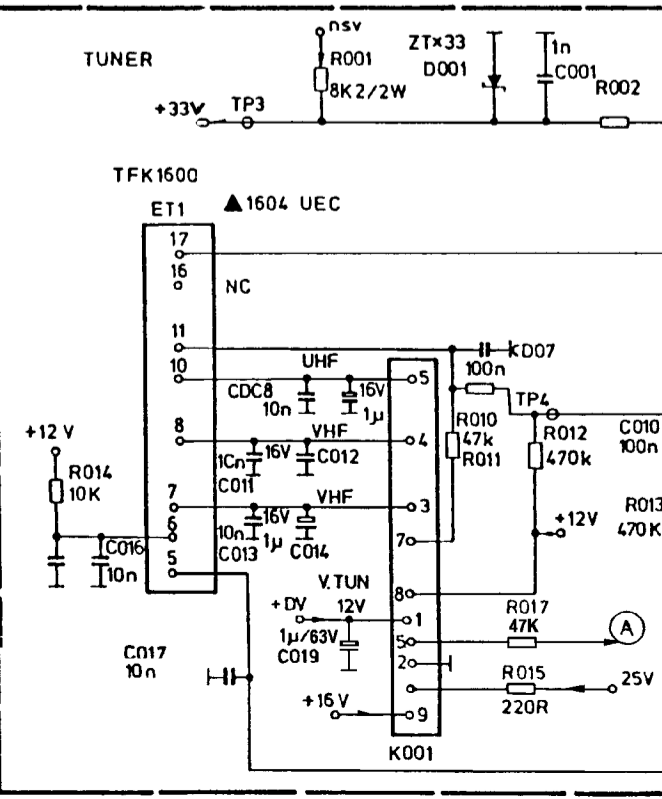

TEC
Modeli:
3781/3782/4081/4082/
5180/5181/5182/5183/
5184/5580/5581/5582/
5591/5592

	PAL 1	PAL BG
Z 100	SY 150 UHF	SY 177 UHF/VHF
Z 101	SFE 60MB UHF	SFE 55MB UHF/VHF
C 125	120 PJ 50V	150 PJ 50V
C 110	39PK 50V	38 PK 50V
ET 1	1604UEC	1600 KKC

micro ELECTRONIC
Dragoljub Janković
micro@ptt.yu
031/512.402 063/83.11.606

	14"	15"	20"	21"
L501	AT4042/90	AT4042/91	AT4042/90	AT4042/90
C604	470M 250V	330M 250V	470M 250V	330M 250V
C605	75NJ 1.5KV	58NJ 1.5KV	75NJ 1.5KV	68NJ 1.5KV
R717	2R26 1W	2R26 1W	1R0 1W	1R0 1W
R115	56K	56K	56K	39K
L502	J100	J100	J100	J100
R612	○	L602	○	L602
				3M3
				1W