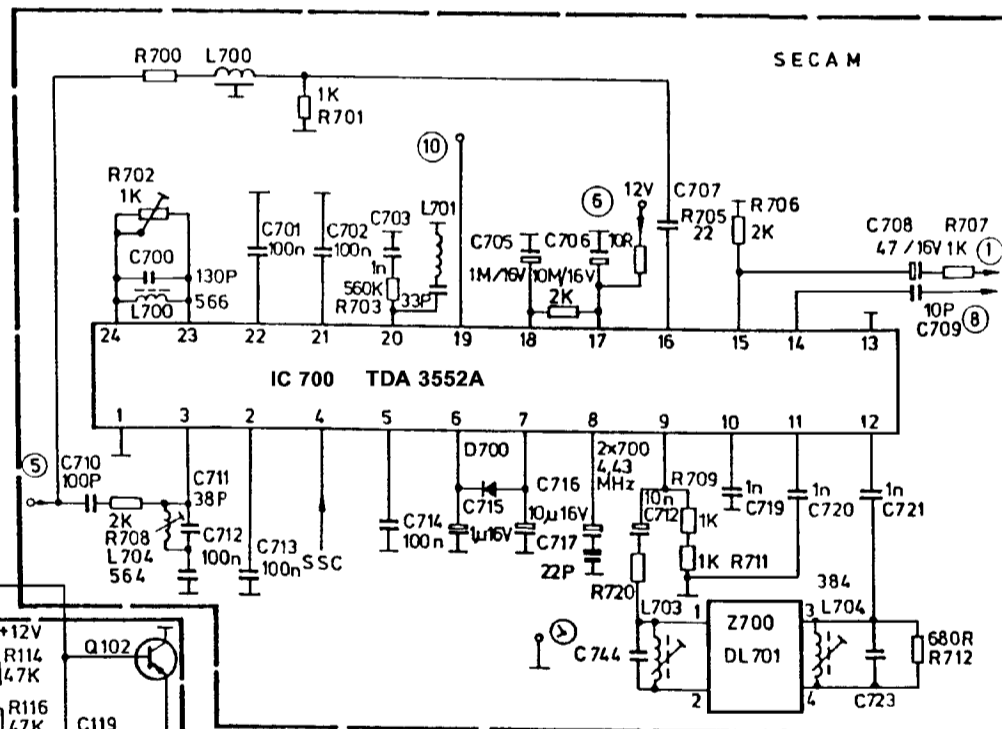

TEC
Modeli:
3781/3782/4081/4082/
5180/5181/5182/5183/
5184/5580/5581/5582/
5591/5592

	PAL 1	PAL BG
Z 100	SY 150 UHF	SY 177 UHF/VHF
Z 101	SFE 60MB UHF	SFE 55MB UHF/VHF
C 125	120 PJ 50V	150 PJ 50V
C 110	39PK 50V	38 PK 50V
ET 1	1604UEC	1600 KKC

micro ELECTRONIC
Dragoljub Janković
micro@ptt.yu
031/512.402 063/83.11.606

	14"	15"	20"	21"
L501	AT4042/90	AT4042/91	AT4042/90	AT4042/90
C604	470M 250V	330M 250V	470M 250V	330M 250V
C605	75NJ 1.5KV	58NJ 1.5KV	75NJ 1.5KV	68NJ 1.5KV
R717	2R26 1W	2R26 1W	1R0 1W	1R0 1W
R115	56K	56K	56K	39K
L502	J100	J100	J100	J100
R612	○	L602	○	L602
				3M3
				1W