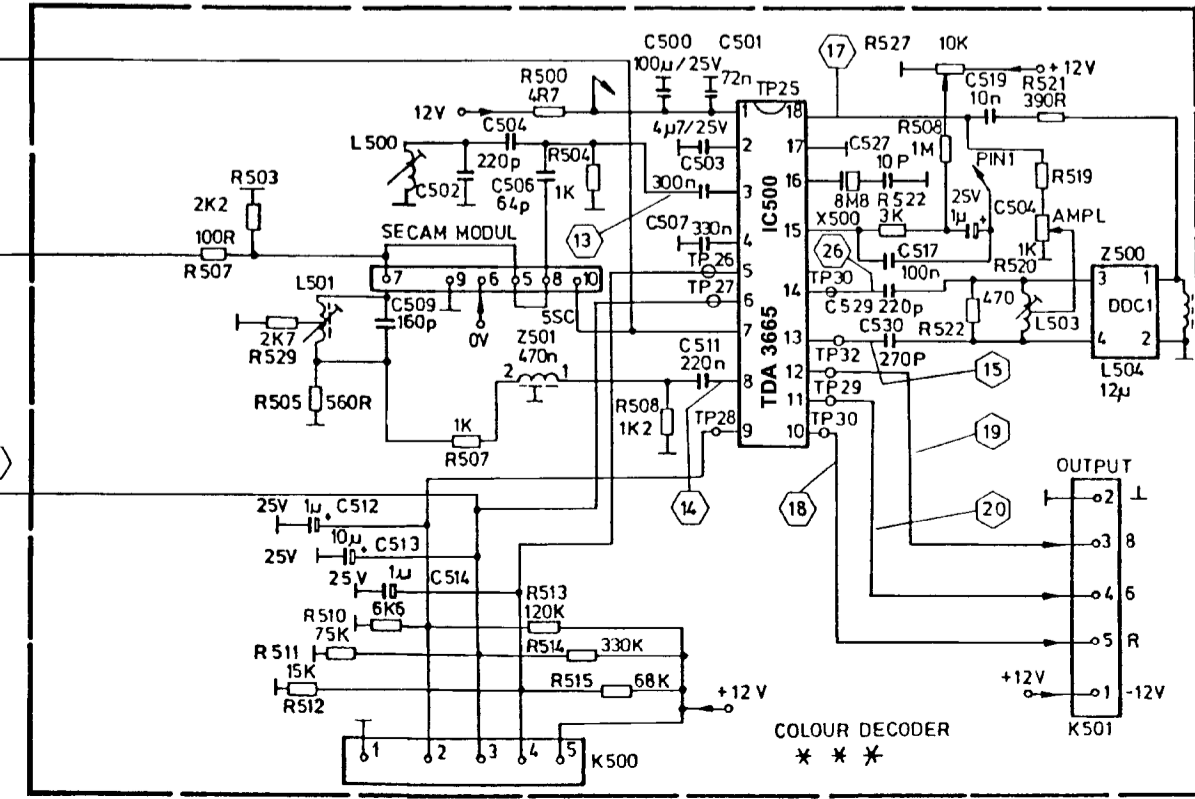

TEC
Modeli:
3781/3782/4081/4082/
5180/5181/5182/5183/
5184/5580/5581/5582/
5591/5592

	PAL 1	PAL BG
Z 100	SY 150 UHF	SY 177 UHF/VHF
Z 101	SFE 60MB UHF	SFE 55MB UHF/VHF
C 125	120 PJ 50V	150 PJ 50V
C 110	39PK 50V	38 PK 50V
ET 1	1604UEC	1600 KKC

micro ELECTRONIC
Dragoljub Janković
micro@ptt.yu
031/512.402 063/83.11.606

	14"	15"	20"	21"
L501	AT4042/90	AT4042/91	AT4042/90	AT4042/90
C604	470M 250V	330M 250V	470M 250V	330M 250V
C605	75NJ 1.5KV	58NJ 1.5KV	75NJ 1.5KV	68NJ 1.5KV
R717	2R26 1W	2R26 1W	1R0 1W	1R0 1W
R115	56K	56K	56K	39K
L502	J100	J100	J100	J100
R612	○	L602	○	L602
				3M3
				1W