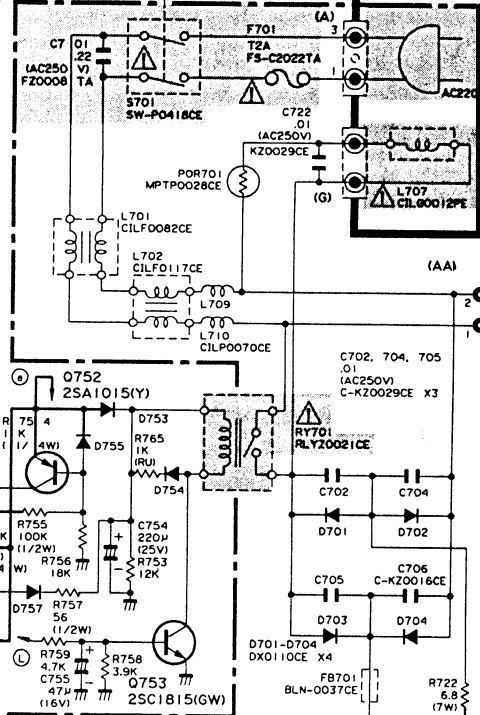

TV/VIDEO TUNING CONTROL (UP/DOWN & SPEED) CHANNEL UP/DOWN SUONO (+/-) / SOUND UP/DOWN

PWB-A
CV-2021S DUNTK5202WEV4
CV-2021G

PWB-E
DUNTK5197WE VO
DUNTK5301WE VO

PWB-F
DUNTK5199WEVO

(BG) GATE CONT BRIGHT E BLK (BK)

WAVE FORMS

FORME D'ONDA

						
① 2.3 Vp-p (H)	② 0.54 Vp-p (H)	③ 0.13 Vp-p (H)	④ 0.17 Vp-p (H)	⑤ 0.58 Vp-p (H)	⑥ 2.75 Vp-p (H)	⑦ 1.5 Vp-p (H)
						
⑧ 1.7 Vp-p (H)	⑨ 0.74 Vp-p (H)	⑩ 132 Vp-p (H)	⑪ 10.4 Vp-p (H)	⑫ 6.0 Vp-p (V)	⑬ 12.4 Vp-p (V)	⑭ 1.4 Vp-p (V)
						
⑮ 50 Vp-p (V)	⑯ 140 Vp-p (H)	⑰ 940 Vp-p (H)	⑱ 660 Vp-p (H)	⑲ 55 V p-p (H)	⑳ 55 Vp-p (H)	㉑ 55 Vp-p (H)