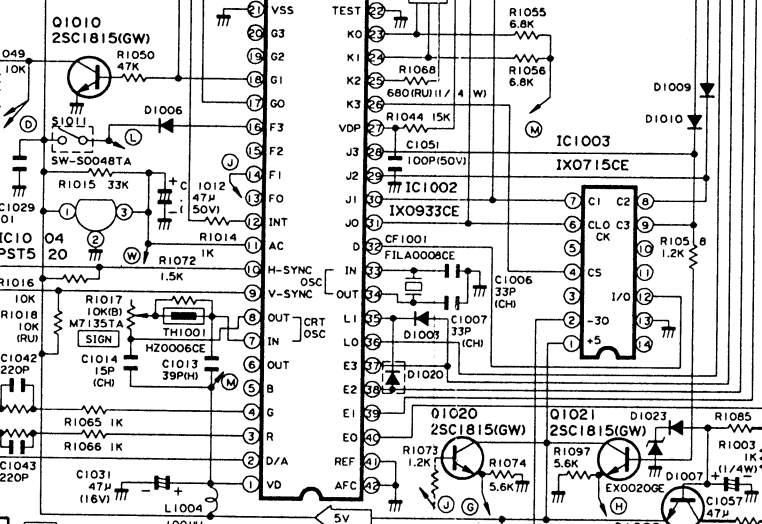

TV/VIDEO TUNING CONTROL (UP/DOWN & SPEED) CHANNEL UP/DOWN SUONO (+/-) / SOUND UP/DOWN

PWB-A
CV-2021S DUNTK5202WEV4
CV-2021G

PWB-E
DUNTK5197WE VO
DUNTK5301WE VO

PWB-F
DUNTK5199WEVO

(BG) GATE CONT BRIGHT E BLK (BK)

WAVE FORMS

FORME D'ONDA

						
① 2.3 Vp-p (H)	② 0.54 Vp-p (H)	③ 0.13 Vp-p (H)	④ 0.17 Vp-p (H)	⑤ 0.58 Vp-p (H)	⑥ 2.75 Vp-p (H)	⑦ 1.5 Vp-p (H)
						
⑧ 1.7 Vp-p (H)	⑨ 0.74 Vp-p (H)	⑩ 132 Vp-p (H)	⑪ 10.4 Vp-p (H)	⑫ 6.0 Vp-p (V)	⑬ 12.4 Vp-p (V)	⑭ 1.4 Vp-p (V)
						
⑮ 50 Vp-p (V)	⑯ 140 Vp-p (H)	⑰ 940 Vp-p (H)	⑱ 660 Vp-p (H)	⑲ 55 V p-p (H)	⑳ 55 Vp-p (H)	㉑ 55 Vp-p (H)