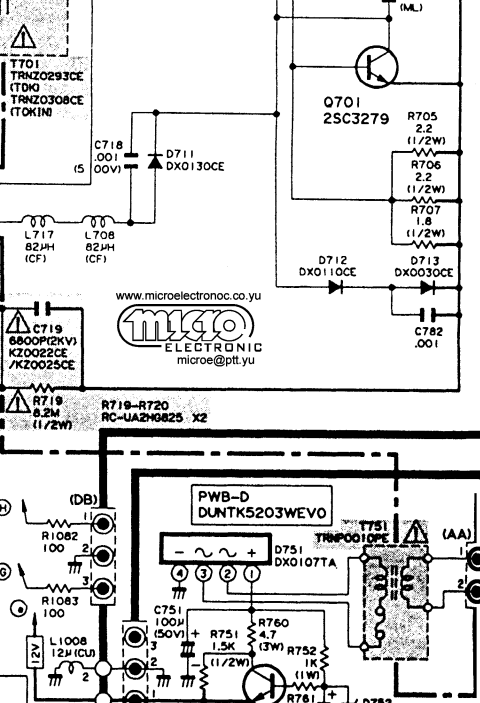

TV/VIDEO TUNING CONTROL (UP/DOWN & SPEED) CHANNEL UP/DOWN SUONO (+/-) / SOUND UP/DOWN

PWB-A
CV-2021S DUNTK5202WEV4
CV-2021G

PWB-E
DUNTK5197WE VO
DUNTK5301WE VO

PWB-F
DUNTK5199WEVO

(BG) GATE CONT BRIGHT E BLK (BK)

WAVE FORMS

FORME D'ONDA

						
① 2.3 Vp-p (H)	② 0.54 Vp-p (H)	③ 0.13 Vp-p (H)	④ 0.17 Vp-p (H)	⑤ 0.58 Vp-p (H)	⑥ 2.75 Vp-p (H)	⑦ 1.5 Vp-p (H)
						
⑧ 1.7 Vp-p (H)	⑨ 0.74 Vp-p (H)	⑩ 132 Vp-p (H)	⑪ 10.4 Vp-p (H)	⑫ 6.0 Vp-p (V)	⑬ 12.4 Vp-p (V)	⑭ 1.4 Vp-p (V)
						
⑮ 50 Vp-p (V)	⑯ 140 Vp-p (H)	⑰ 940 Vp-p (H)	⑱ 660 Vp-p (H)	⑲ 55 V p-p (H)	⑳ 55 Vp-p (H)	㉑ 55 Vp-p (H)