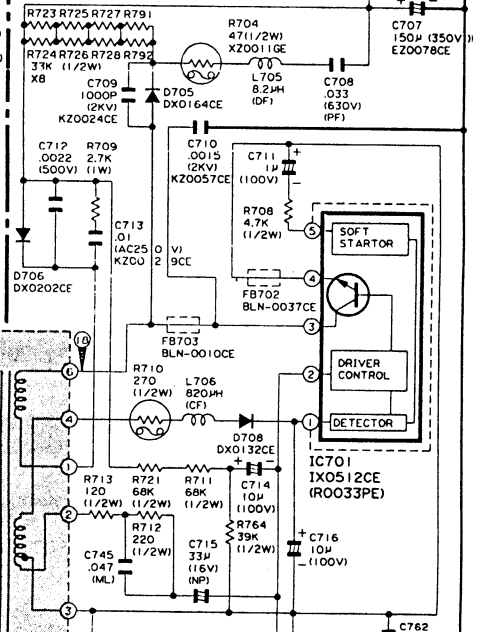

TV/VIDEO TUNING CONTROL (UP/DOWN & SPEED) CHANNEL UP/DOWN SUONO (+/-) / SOUND UP/DOWN

PWB-A
CV-2021S DUNTK5202WEV4
CV-2021G

PWB-E
DUNTK5197WE VO
DUNTK5301WE VO

PWB-F
DUNTK5199WEVO

(BG) GATE CONT BRIGHT E BLK (BK)

WAVE FORMS

FORME D'ONDA

						
① 2.3 Vp-p (H)	② 0.54 Vp-p (H)	③ 0.13 Vp-p (H)	④ 0.17 Vp-p (H)	⑤ 0.58 Vp-p (H)	⑥ 2.75 Vp-p (H)	⑦ 1.5 Vp-p (H)
						
⑧ 1.7 Vp-p (H)	⑨ 0.74 Vp-p (H)	⑩ 132 Vp-p (H)	⑪ 10.4 Vp-p (H)	⑫ 6.0 Vp-p (V)	⑬ 12.4 Vp-p (V)	⑭ 1.4 Vp-p (V)
						
⑮ 50 Vp-p (V)	⑯ 140 Vp-p (H)	⑰ 940 Vp-p (H)	⑱ 660 Vp-p (H)	⑲ 55 V p-p (H)	⑳ 55 Vp-p (H)	㉑ 55 Vp-p (H)