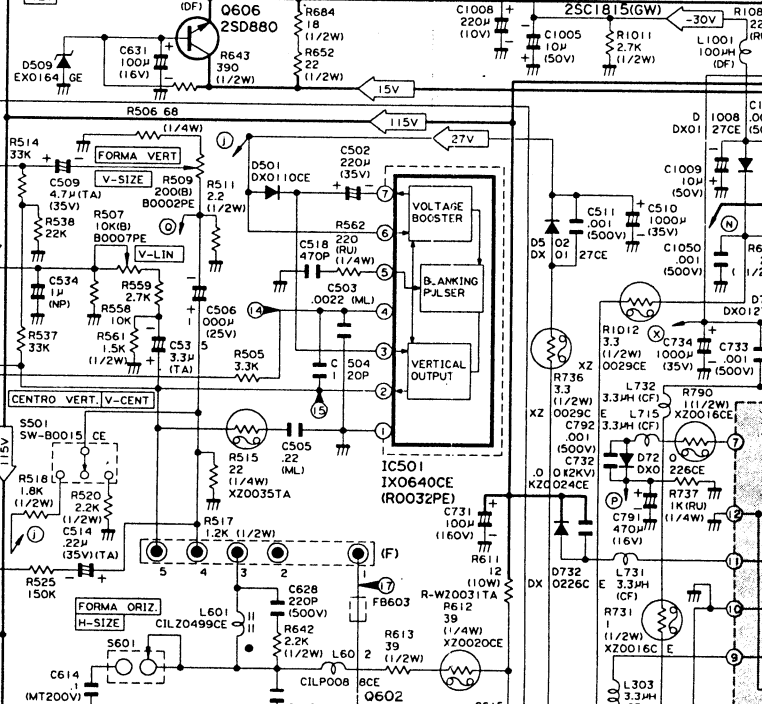

TV/VIDEO TUNING CONTROL (UP/DOWN & SPEED) CHANNEL UP/DOWN SUONO (+/-) / SOUND UP/DOWN

PWB-A
CV-2021S DUNTK5202WEV4
CV-2021G

PWB-E
DUNTK5197WE VO
DUNTK5301WE VO

PWB-F
DUNTK5199WEVO

(BG) GATE CONT BRIGHT E BLK (BK)

WAVE FORMS

FORME D'ONDA

						
① 2.3 Vp-p (H)	② 0.54 Vp-p (H)	③ 0.13 Vp-p (H)	④ 0.17 Vp-p (H)	⑤ 0.58 Vp-p (H)	⑥ 2.75 Vp-p (H)	⑦ 1.5 Vp-p (H)
						
⑧ 1.7 Vp-p (H)	⑨ 0.74 Vp-p (H)	⑩ 132 Vp-p (H)	⑪ 10.4 Vp-p (H)	⑫ 6.0 Vp-p (V)	⑬ 12.4 Vp-p (V)	⑭ 1.4 Vp-p (V)
						
⑮ 50 Vp-p (V)	⑯ 140 Vp-p (H)	⑰ 940 Vp-p (H)	⑱ 660 Vp-p (H)	⑲ 55 V p-p (H)	⑳ 55 Vp-p (H)	㉑ 55 Vp-p (H)