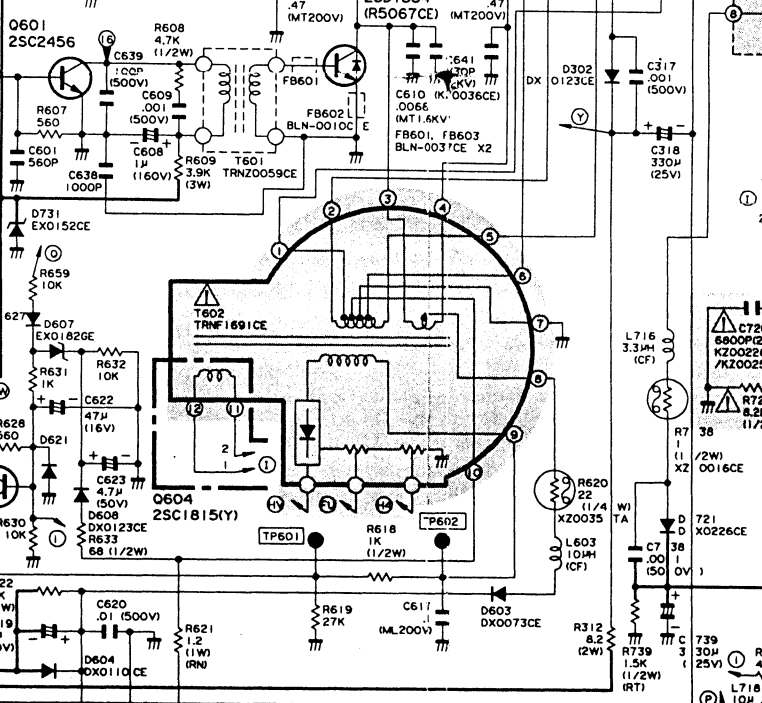

TV/VIDEO TUNING CONTROL (UP/DOWN & SPEED) CHANNEL UP/DOWN SUONO (+/-) / SOUND UP/DOWN

PWB-A
CV-2021S DUNTK5202WEV4
CV-2021G

PWB-E
DUNTK5197WE VO
DUNTK5301WE VO

PWB-F
DUNTK5199WEVO

(BG) GATE CONT BRIGHT E BLK (BK)

WAVE FORMS

FORME D'ONDA

						
① 2.3 Vp-p (H)	② 0.54 Vp-p (H)	③ 0.13 Vp-p (H)	④ 0.17 Vp-p (H)	⑤ 0.58 Vp-p (H)	⑥ 2.75 Vp-p (H)	⑦ 1.5 Vp-p (H)
						
⑧ 1.7 Vp-p (H)	⑨ 0.74 Vp-p (H)	⑩ 132 Vp-p (H)	⑪ 10.4 Vp-p (H)	⑫ 6.0 Vp-p (V)	⑬ 12.4 Vp-p (V)	⑭ 1.4 Vp-p (V)
						
⑮ 50 Vp-p (V)	⑯ 140 Vp-p (H)	⑰ 940 Vp-p (H)	⑱ 660 Vp-p (H)	⑲ 55 V p-p (H)	⑳ 55 Vp-p (H)	㉑ 55 Vp-p (H)