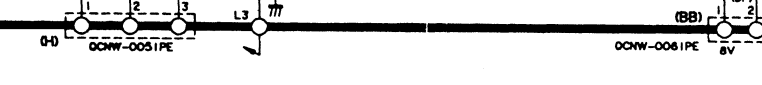

TV/VIDEO TUNING CONTROL (UP/DOWN & SPEED) CHANNEL UP/DOWN SUONO (+/-) / SOUND UP/DOWN

PWB-A
CV-2021S DUNTK5202WEV4
CV-2021G

PWB-E
DUNTK5197WE VO
DUNTK5301WE VO

PWB-F
DUNTK5199WEVO

(BG) GATE CONT BRIGHT E BLK (BK)

WAVE FORMS

FORME D'ONDA

						
① 2.3 Vp-p (H)	② 0.54 Vp-p (H)	③ 0.13 Vp-p (H)	④ 0.17 Vp-p (H)	⑤ 0.58 Vp-p (H)	⑥ 2.75 Vp-p (H)	⑦ 1.5 Vp-p (H)
						
⑧ 1.7 Vp-p (H)	⑨ 0.74 Vp-p (H)	⑩ 132 Vp-p (H)	⑪ 10.4 Vp-p (H)	⑫ 6.0 Vp-p (V)	⑬ 12.4 Vp-p (V)	⑭ 1.4 Vp-p (V)
						
⑮ 50 Vp-p (V)	⑯ 140 Vp-p (H)	⑰ 940 Vp-p (H)	⑱ 660 Vp-p (H)	⑲ 55 V p-p (H)	⑳ 55 Vp-p (H)	㉑ 55 Vp-p (H)