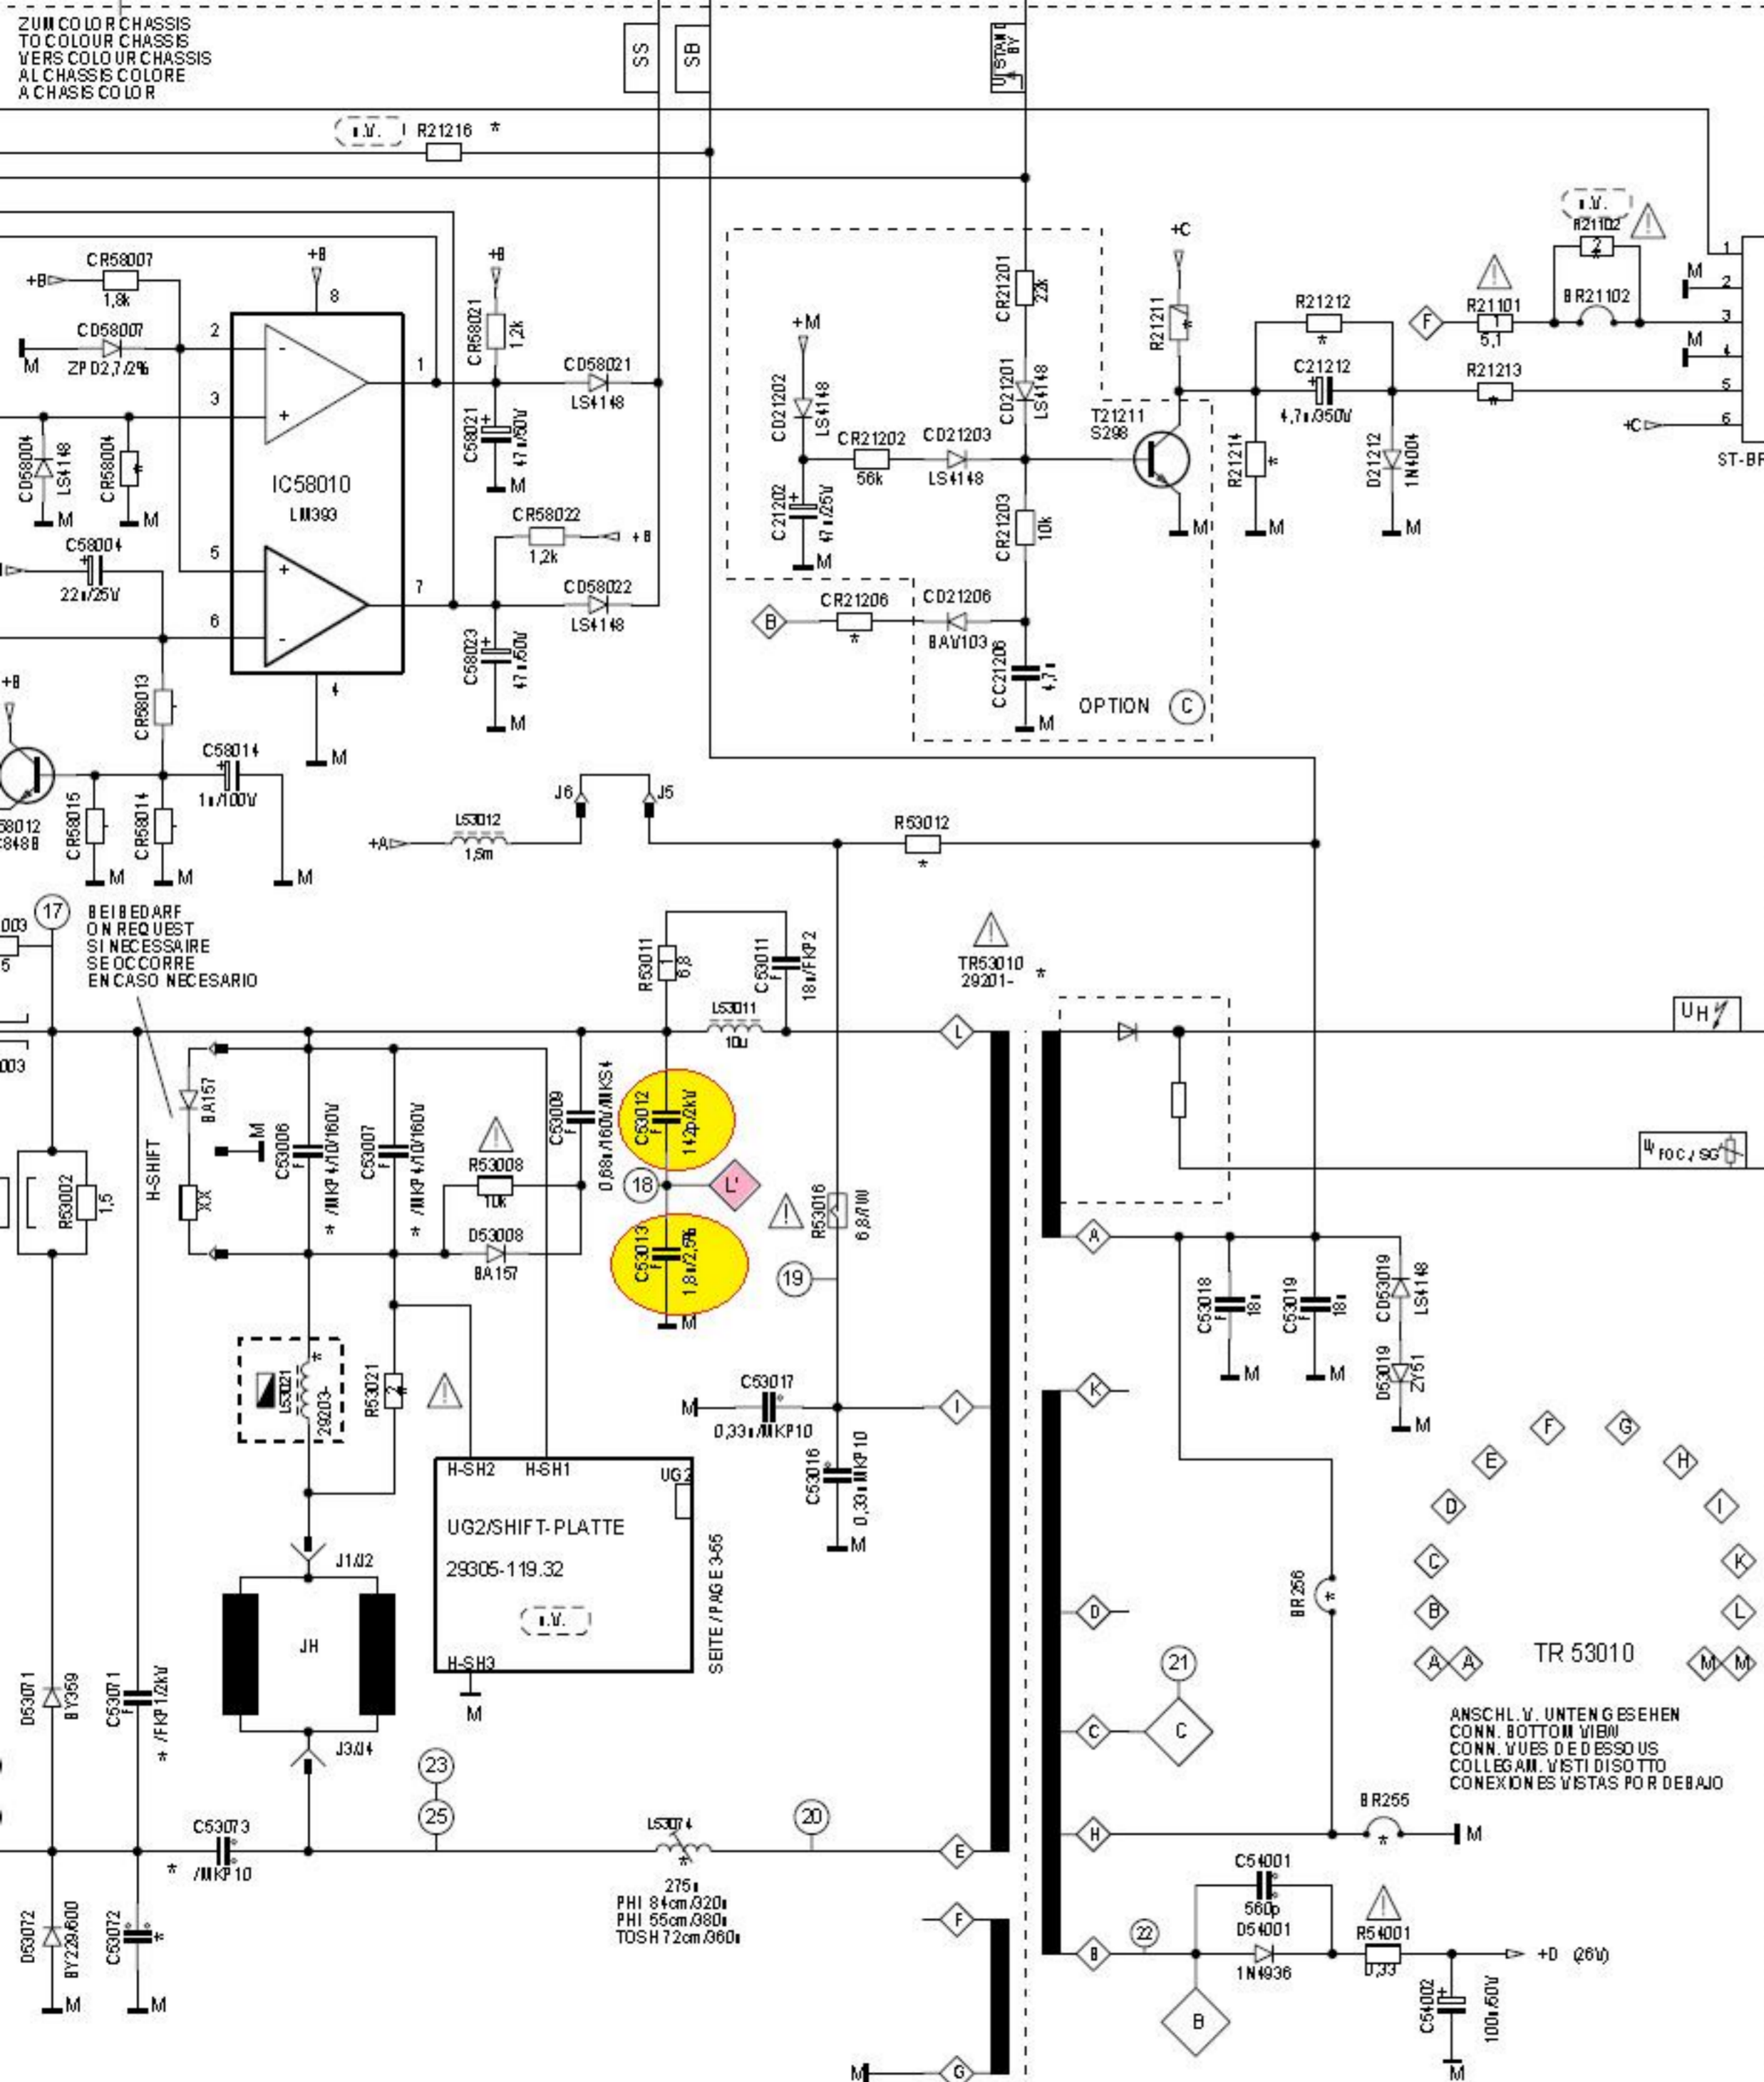

ZUM COLOR CHASSIS
TO COLOUR CHASSIS
VERS COLOUR CHASSIS
AL CHASSIS COLORE
A CHASSIS COLORE

ZUR BILDROHRPLATTE
TO CART BASE
VERS C.I. TUBE CATHOD
ALLA PIASTRACINESC.
A LA PLACA-CATHOD TRC
SEITE / PAGE 3-55 / 3-57