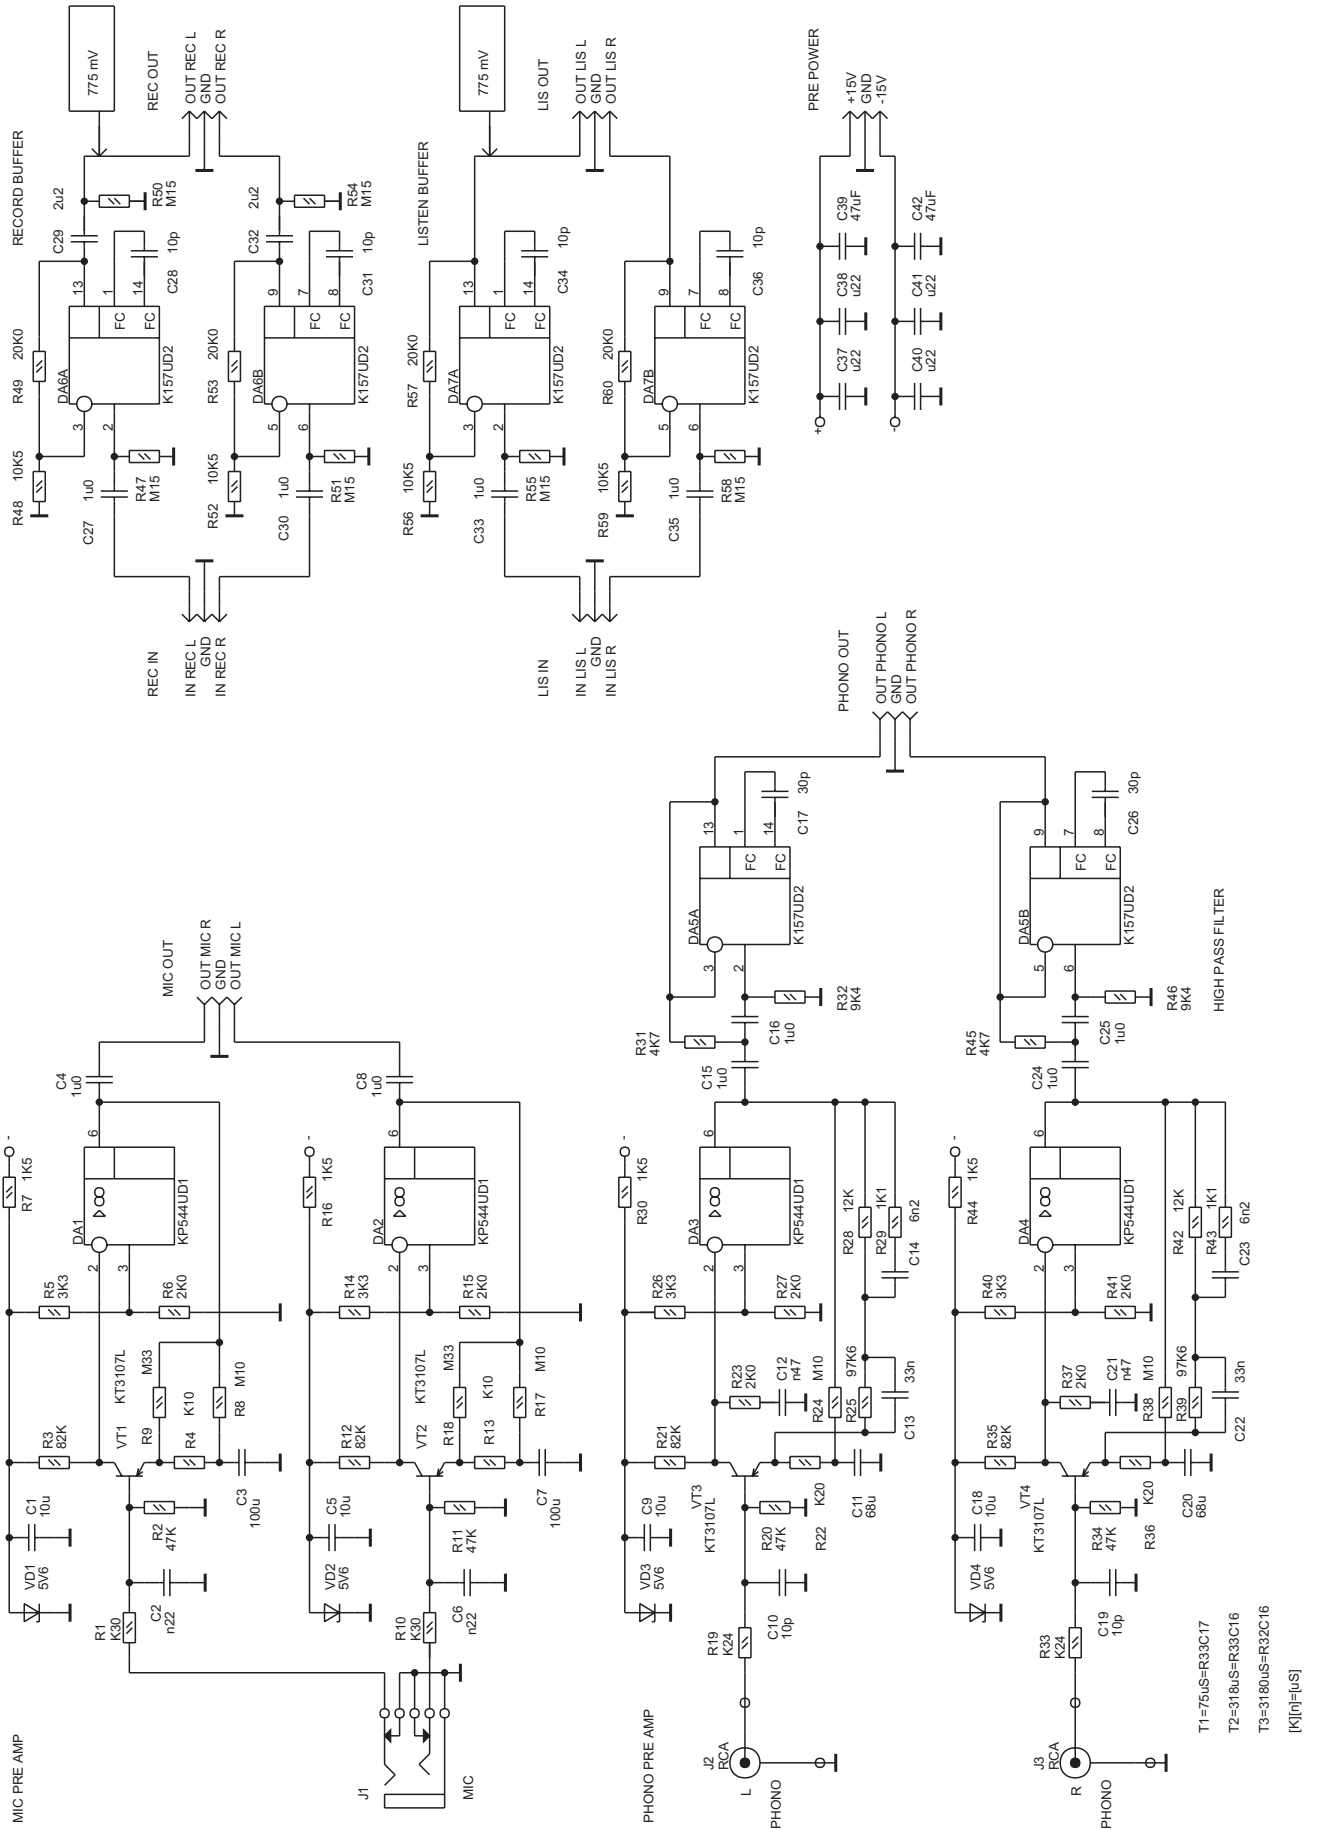

K1-K18 P3C-60

ALL DIODES ARE 1N4148

VD1-VD14 IN4148