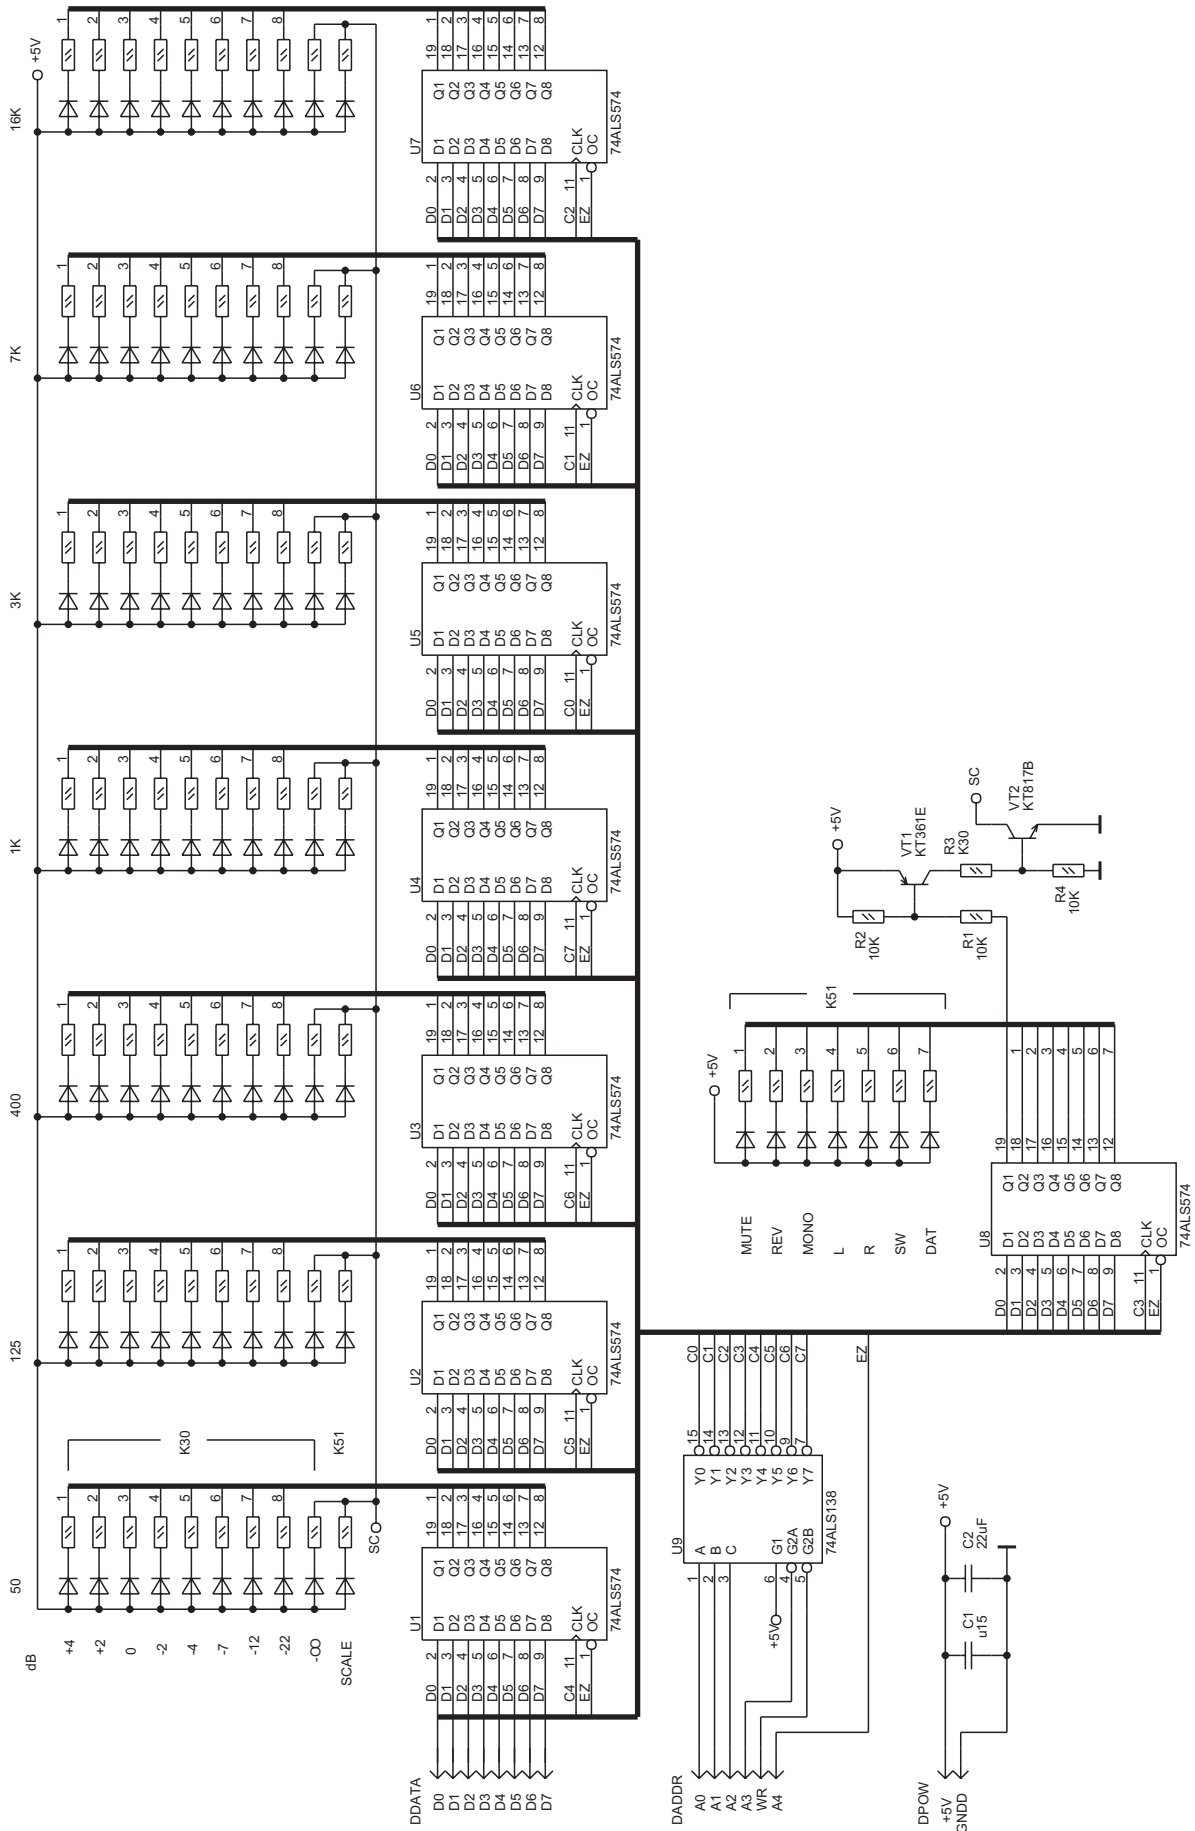

K1-K18 P3C-60

ALL DIODES ARE 1N4148

VD1-VD14 IN4148