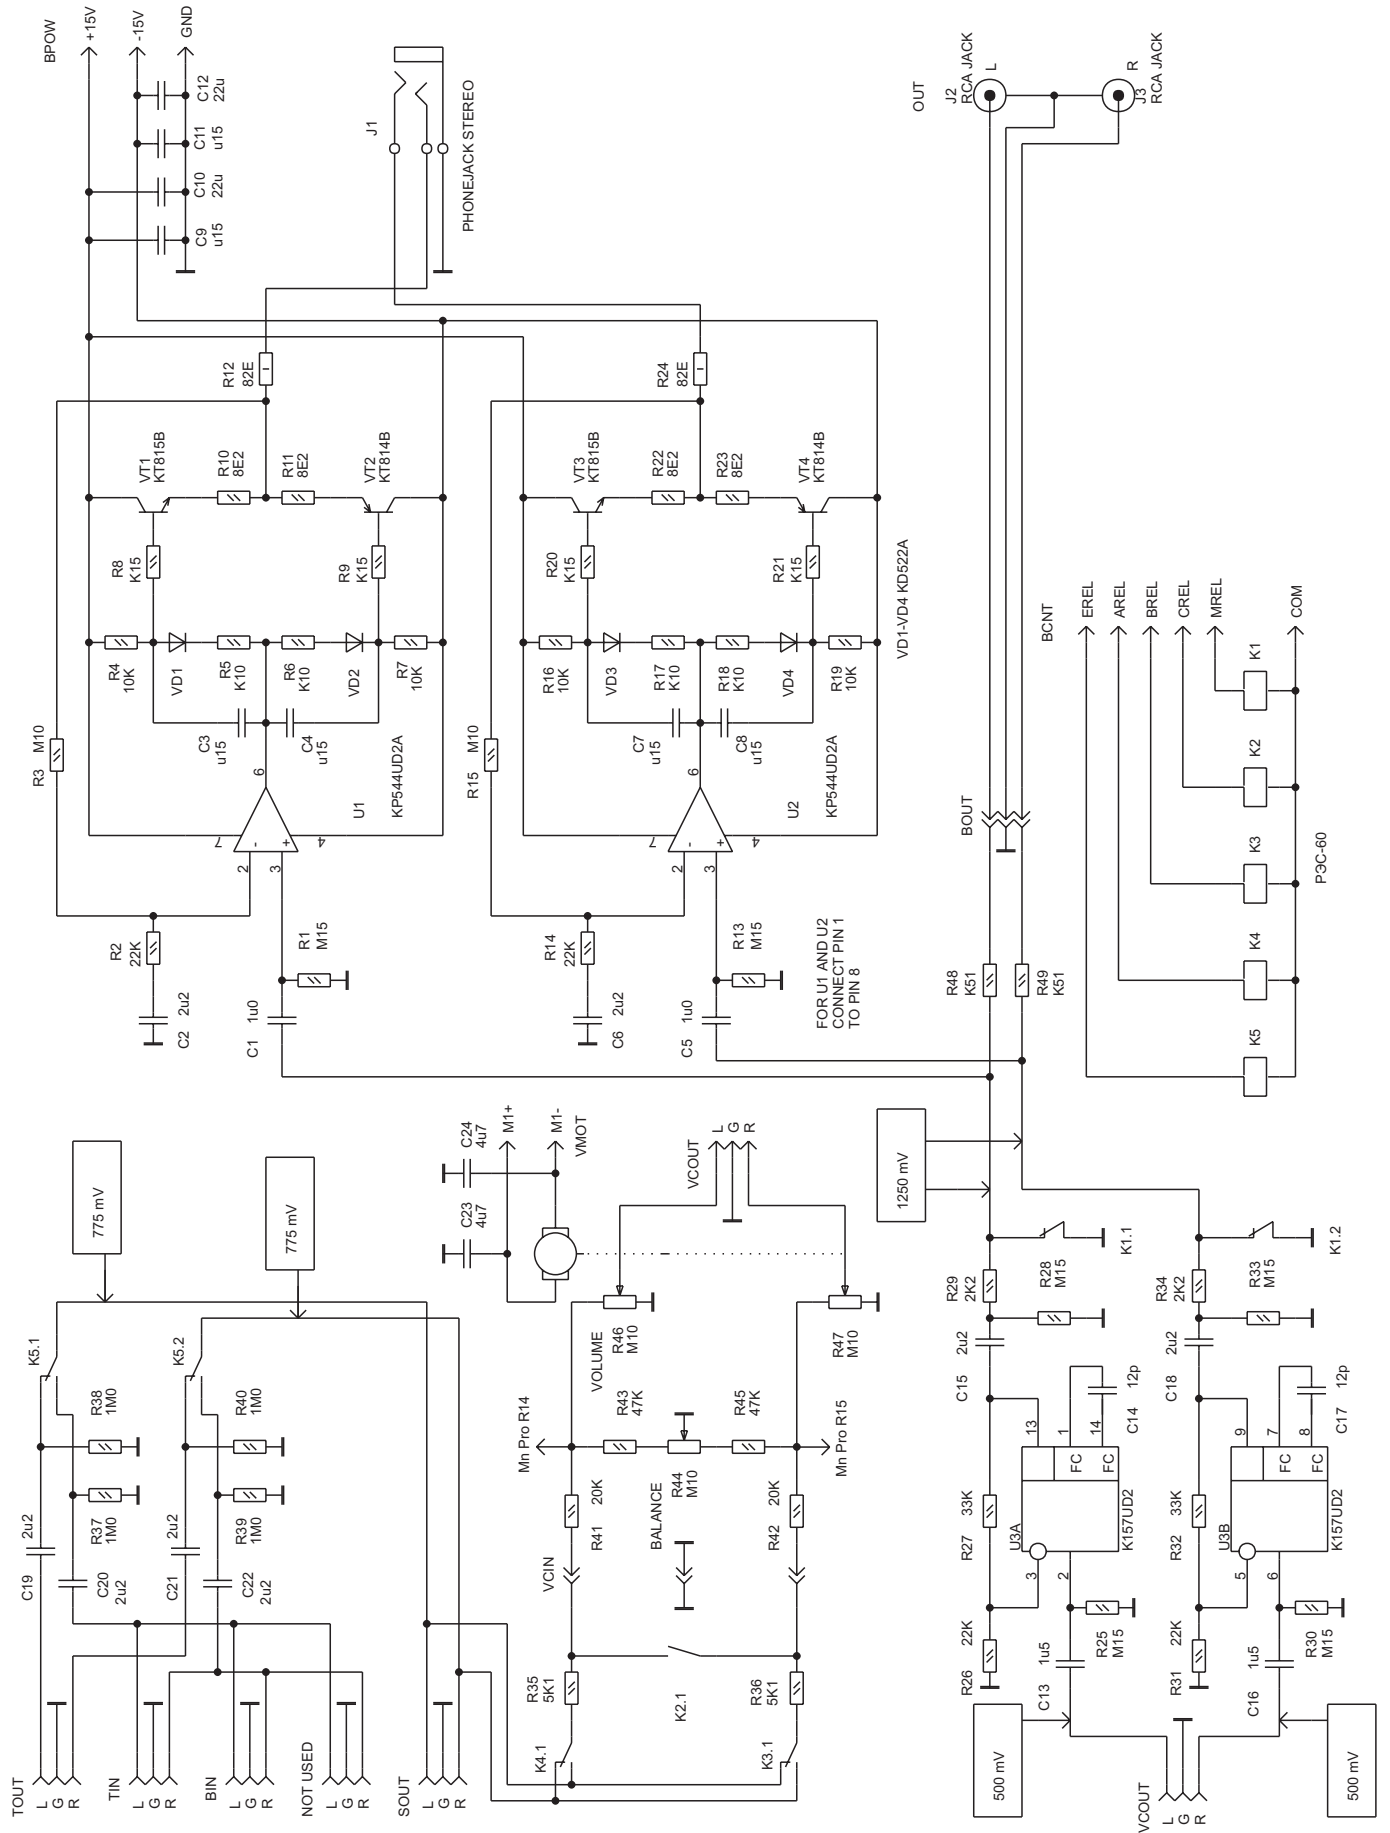

K1-K18 P3C-60

ALL DIODES ARE 1N4148

VD1-VD14 IN4148