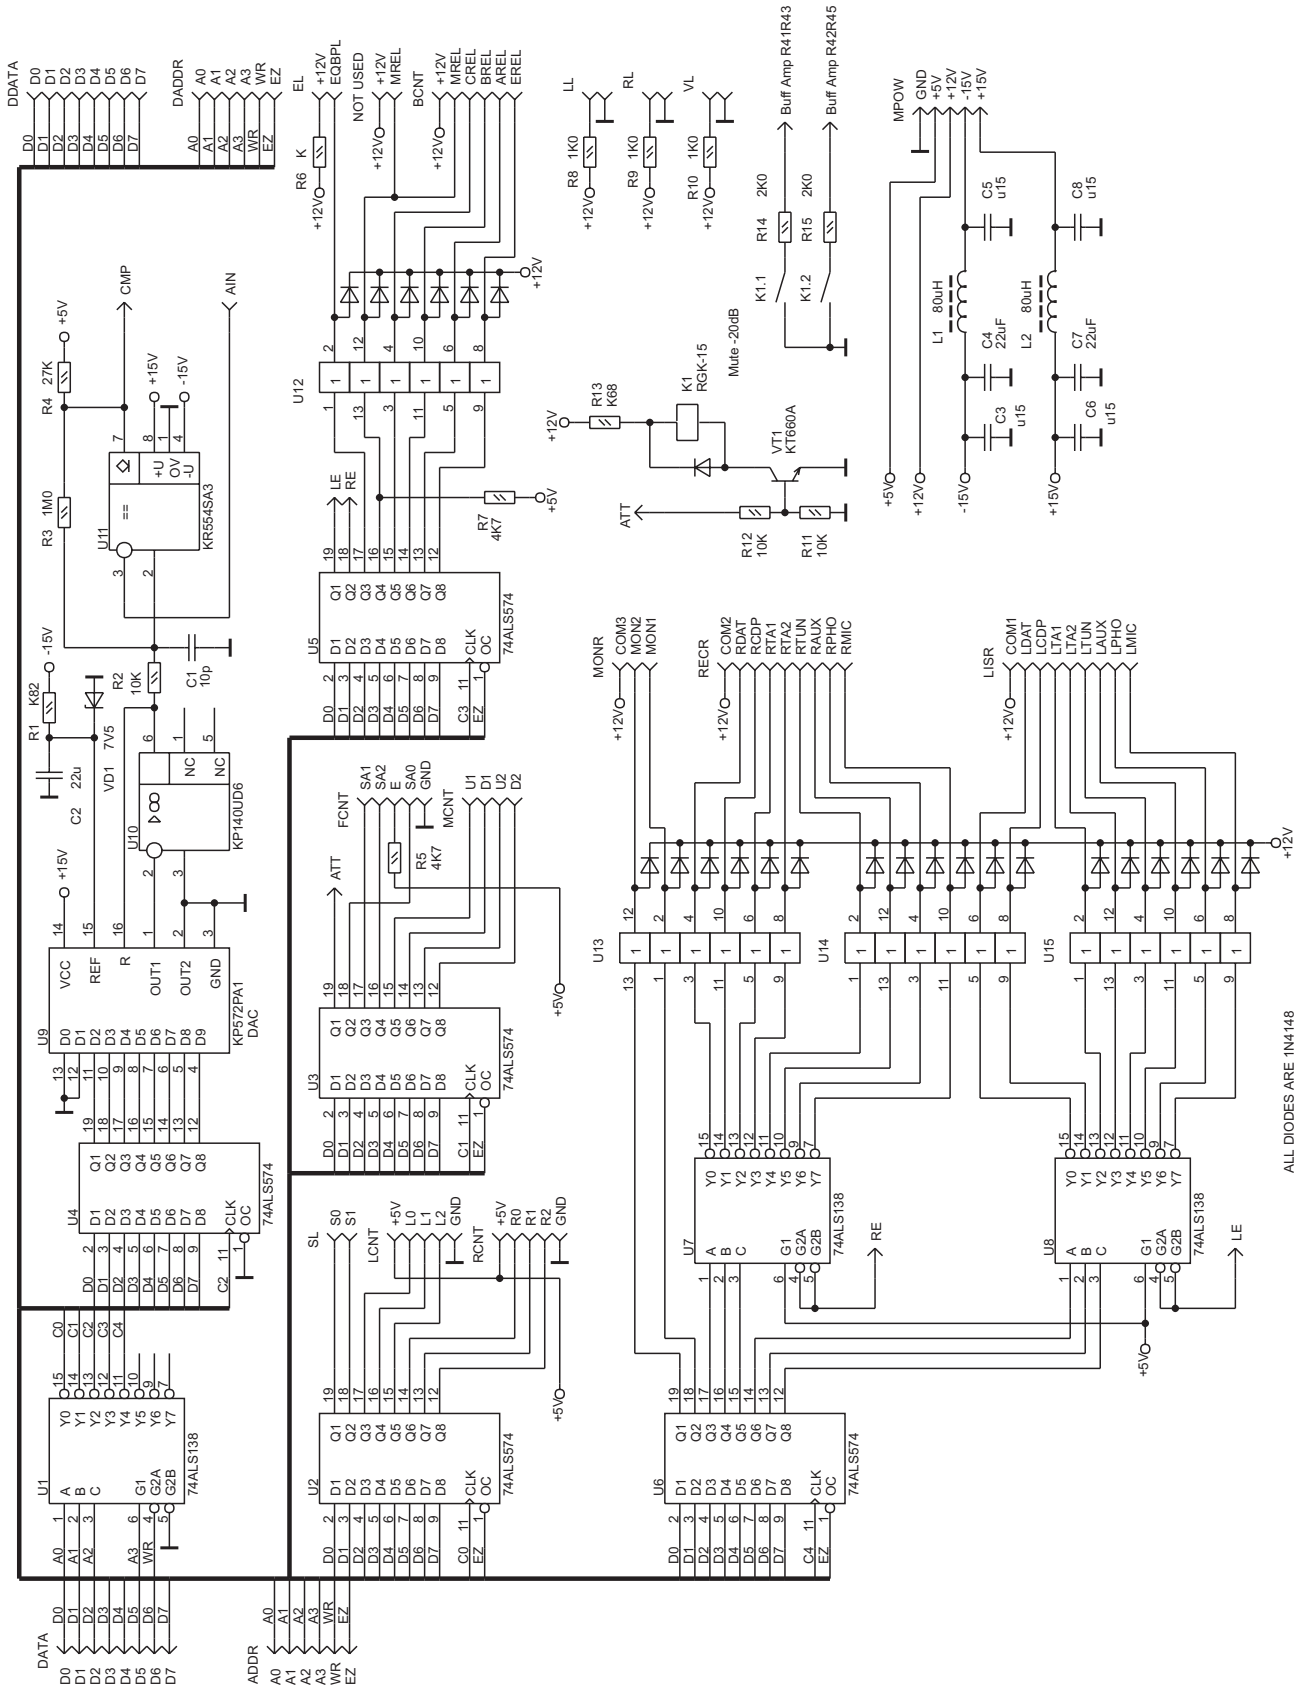

K1-K18 P3C-60

ALL DIODES ARE 1N4148

VD1-VD14 IN4148