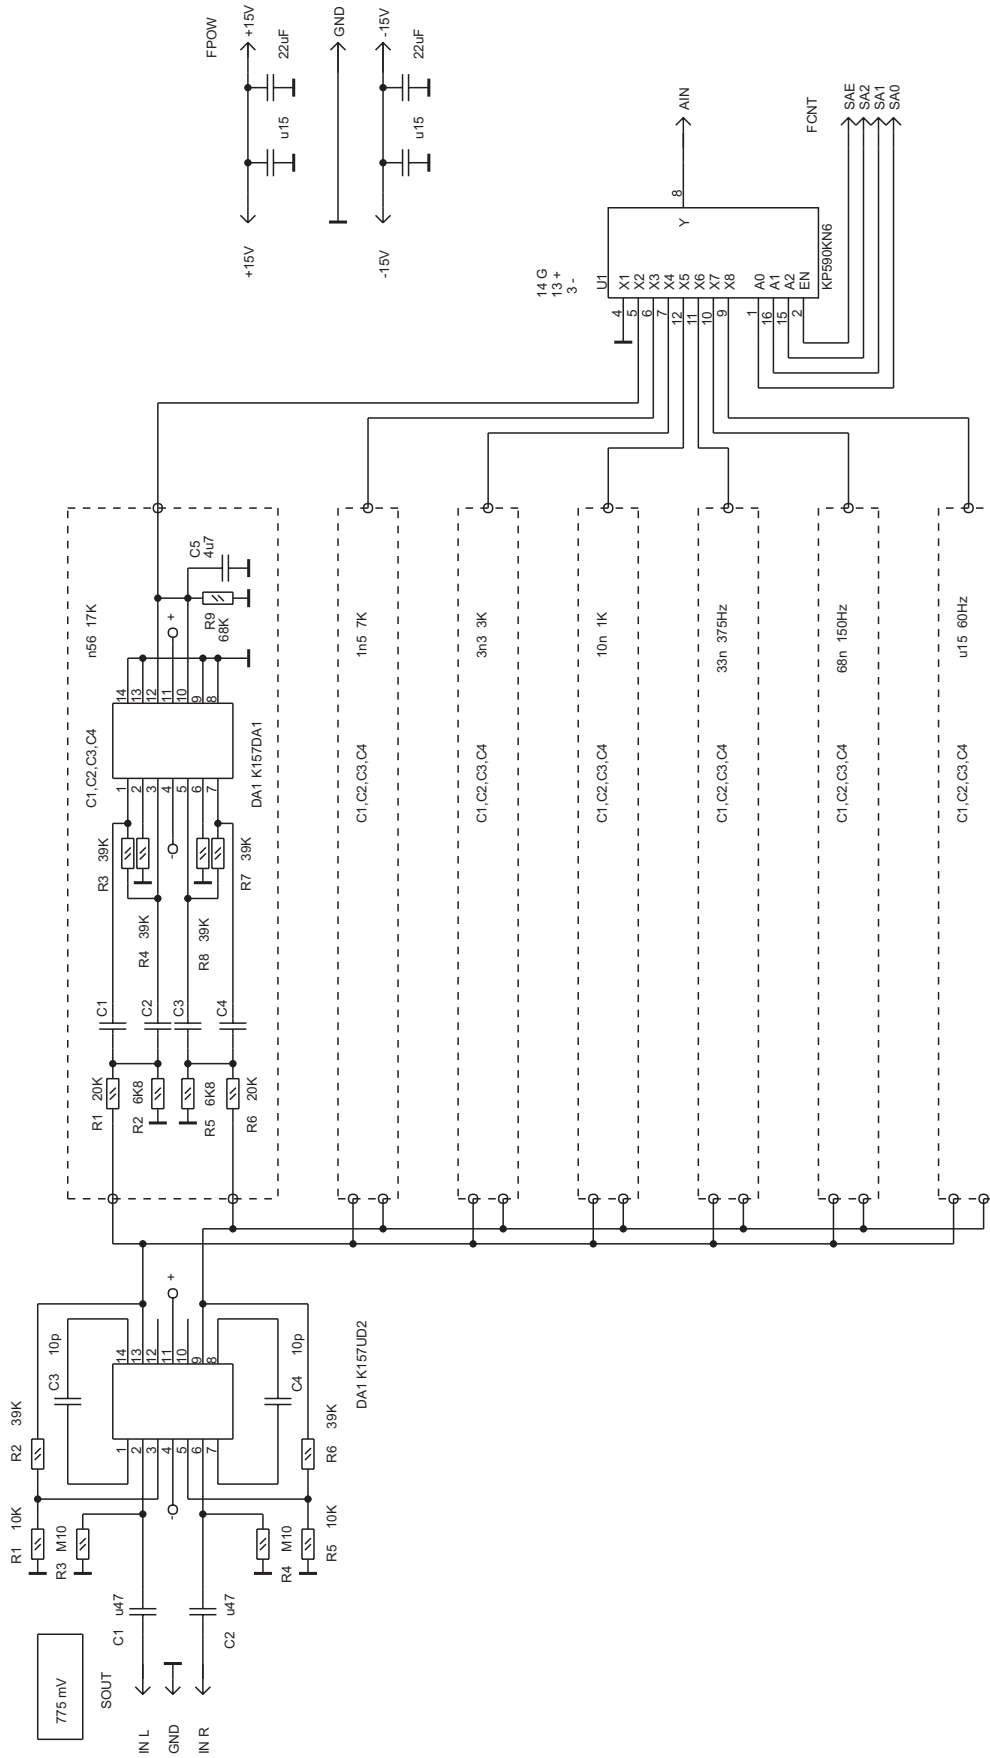

K1-K18 P3C-60

ALL DIODES ARE 1N4148

VD1-VD14 IN4148