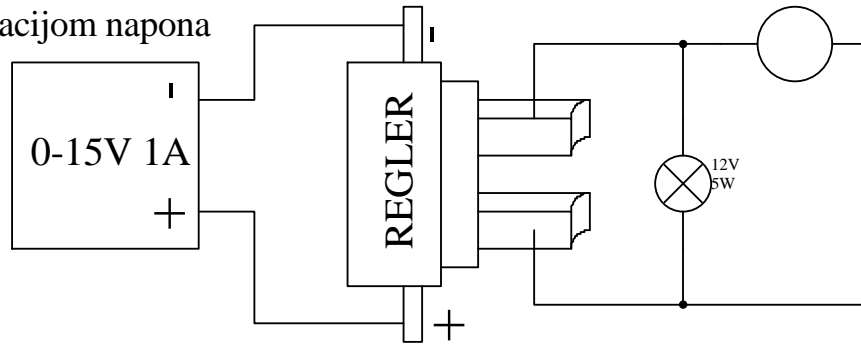

Ispravljač sa regulacijom napona

Title		
Size	Number	Revision
A4		
Date:	20-Jan-2010	Sheet of
File:	D:\proekti\ATX\DELUX500W.ddb	Drawn By: