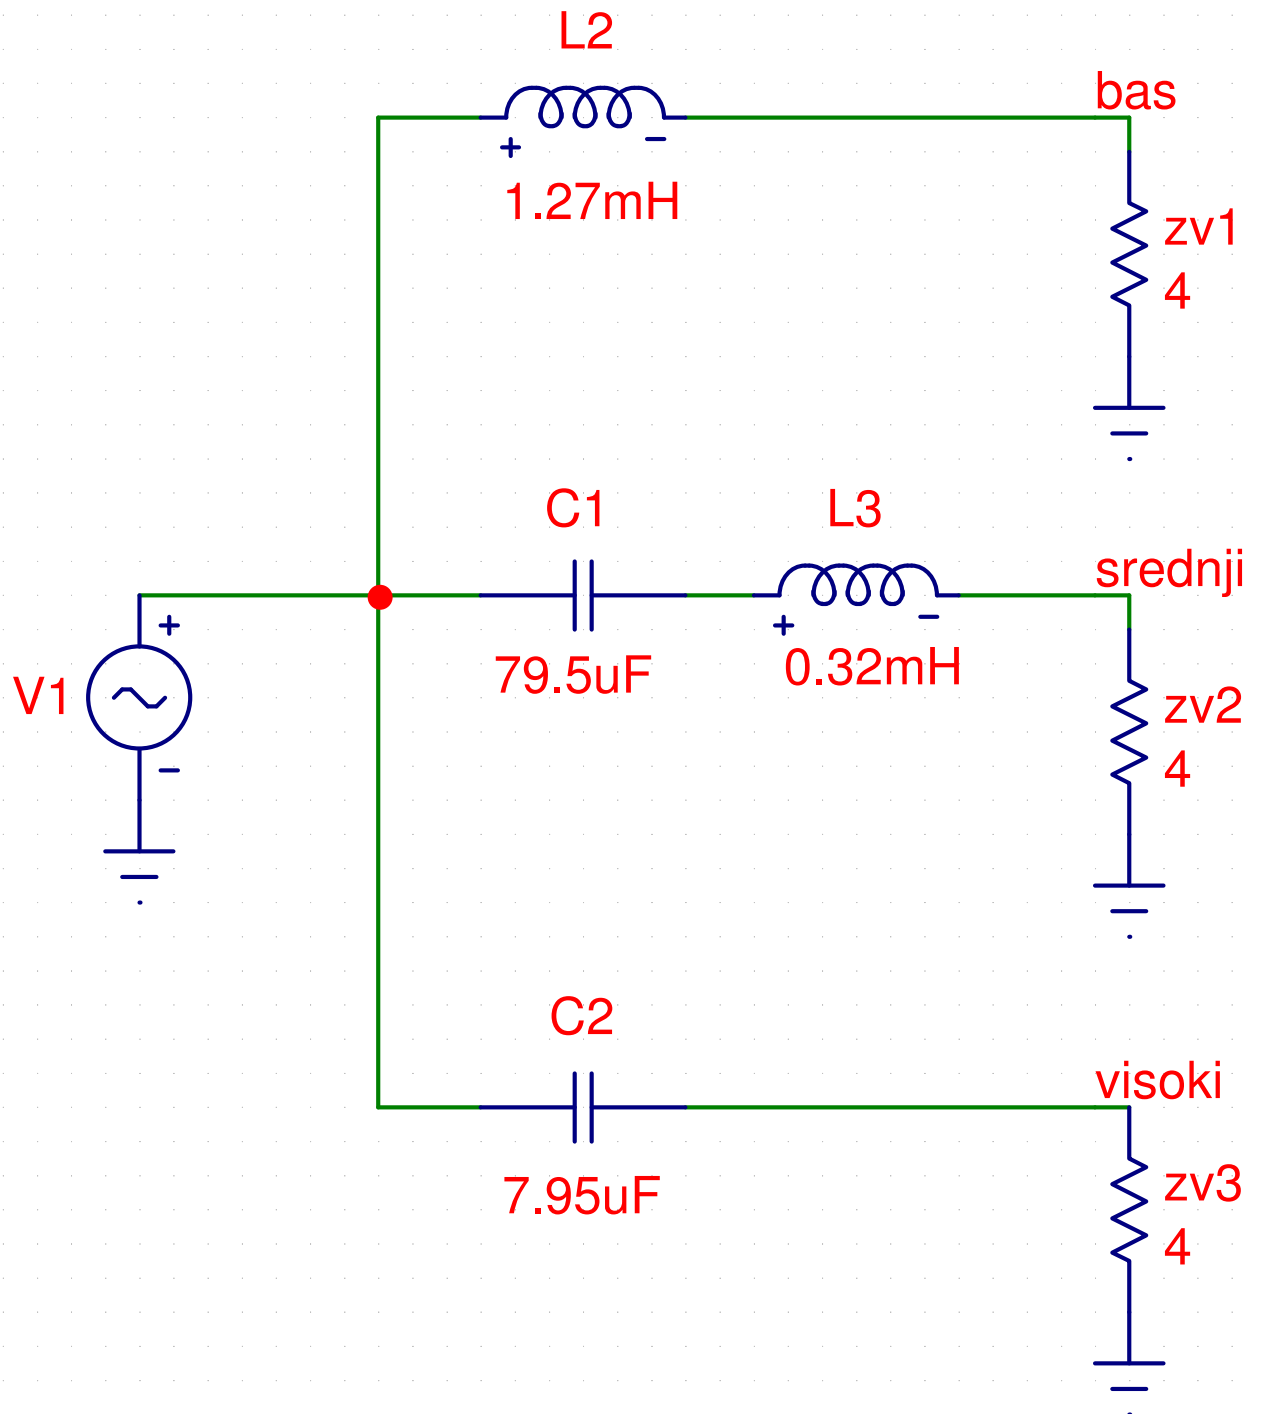

SKRETNICE ZA ZVUCNE KUTIJE
PRORACUN JE URADJEN U PROGRAMU NFS10
WWW.ELOS.CO.SR AUTOR VLADOBK@VERAT.NET