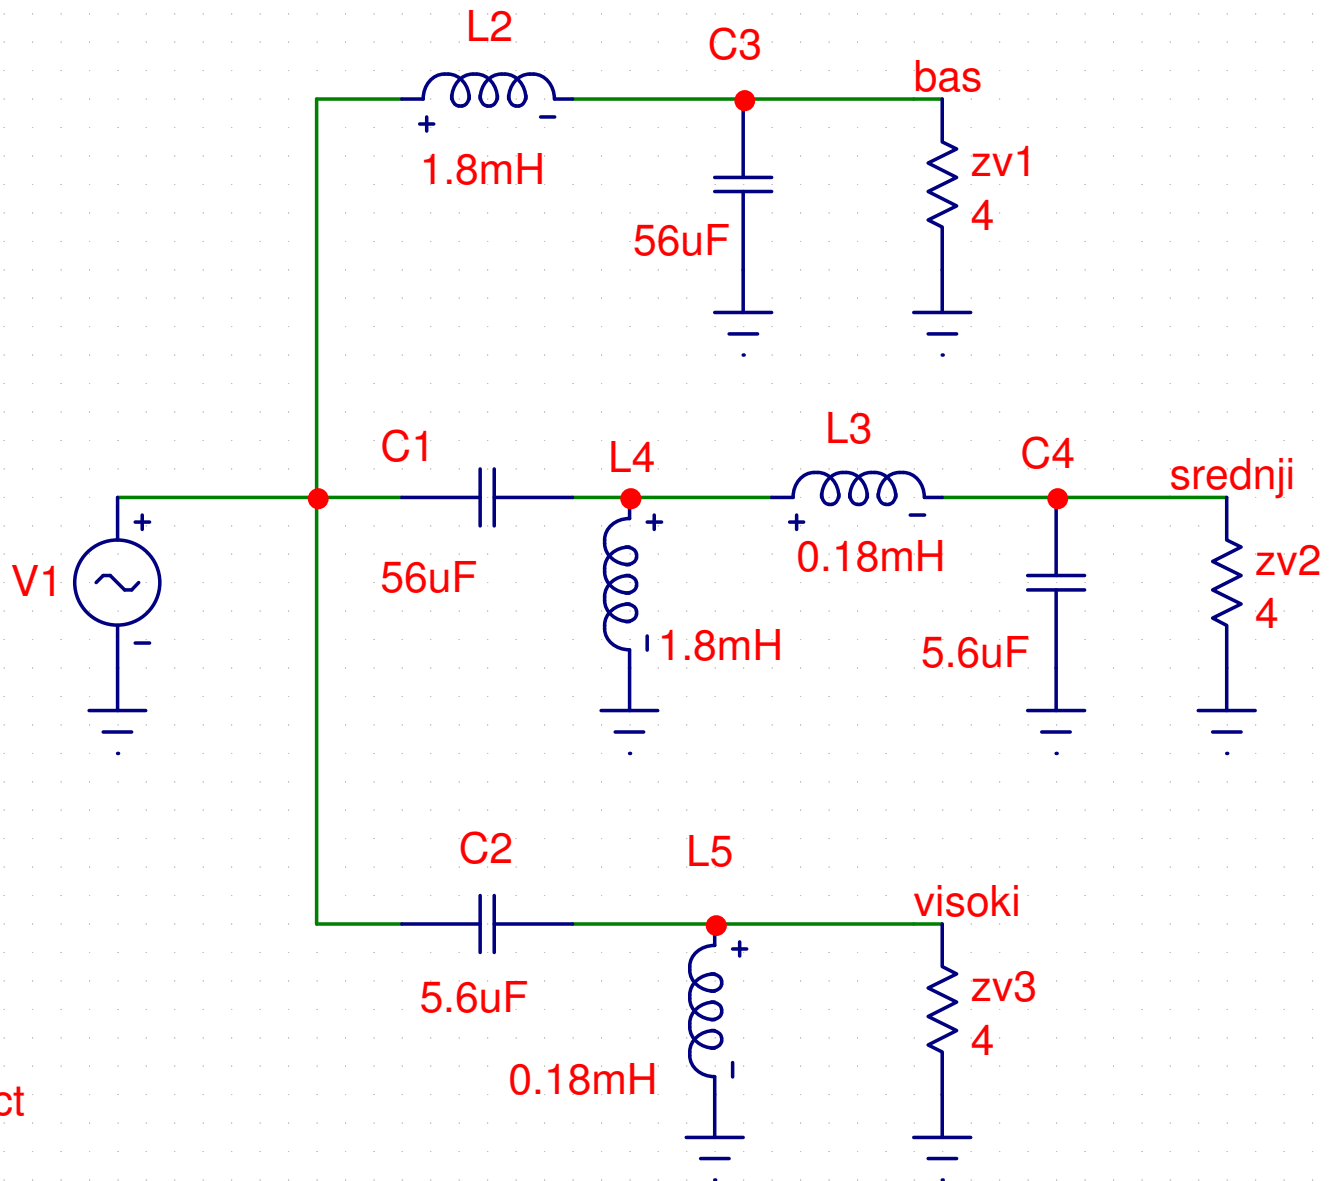

SKRETNICE ZA ZVUCNE KUTIJE
PRORACUN JE URADJEN U PROGRAMU NFS10
WWW.ELOS.CO.SR AUTOR VLADOBK@VERAT.NET

SKRETNICA6DB.CIR Temperature= 27

SKRETNICE ZA ZVUCNE KUTIJE
PRORACUN JE URADJEN U PROGRAMU NFS10
WWW.ELOS.CO.SR AUTOR VLADOBK@VERAT.NET

SKRETNICA12DB.CIR Temperature= 27