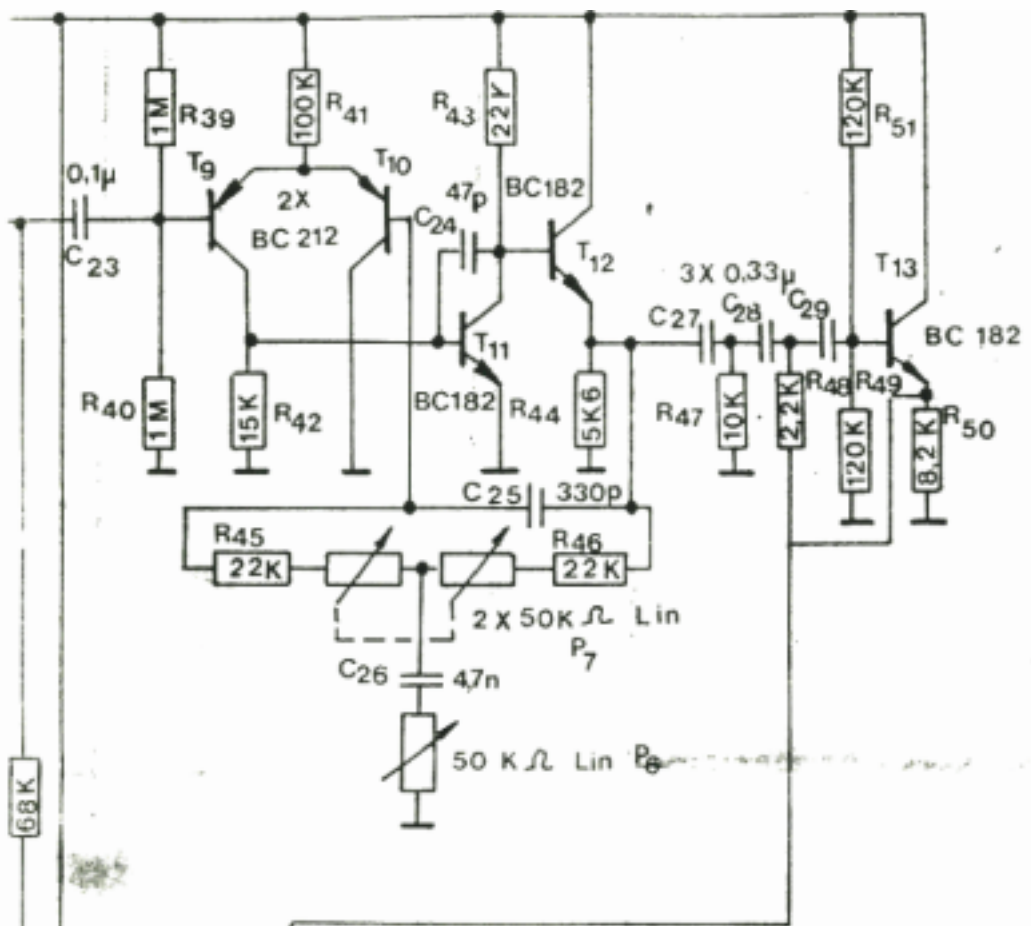

MESA

Iso-ol ravnija

Iso-ol ravnija	

F

E

D

68K

MONACOR-RE4

KPB 7301  
0.1μF + 2X 2500pF / 250V

D C B

68K

IDENT dizajn - skica	580489	Dozvoljena odst. netoler. mjera	Klasa hrapavosti	Mjerilo	Materijal
-------------------------	--------	------------------------------------	---------------------	---------	-----------