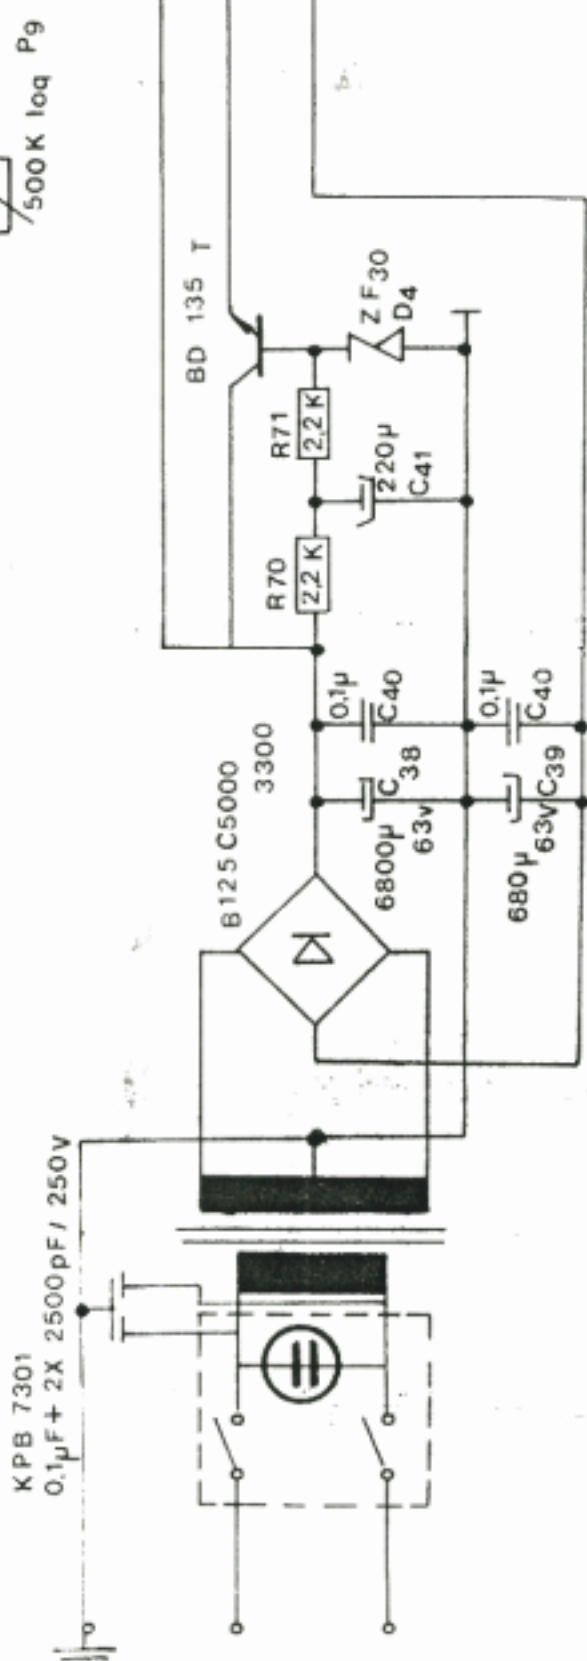

MESA

Iso-ol ravnija

Iso-ol ravnija	

F

E

D

68K

MONACOR-RE4

KPB 7301  
0.1μF + 2X 2500pF / 250V

D C B

68K

IDENT dizajn - skica	580489	Dozvoljena odst. netoler. mjera	Klasa hrapavosti	Mjerilo	Materijal
-------------------------	--------	------------------------------------	---------------------	---------	-----------