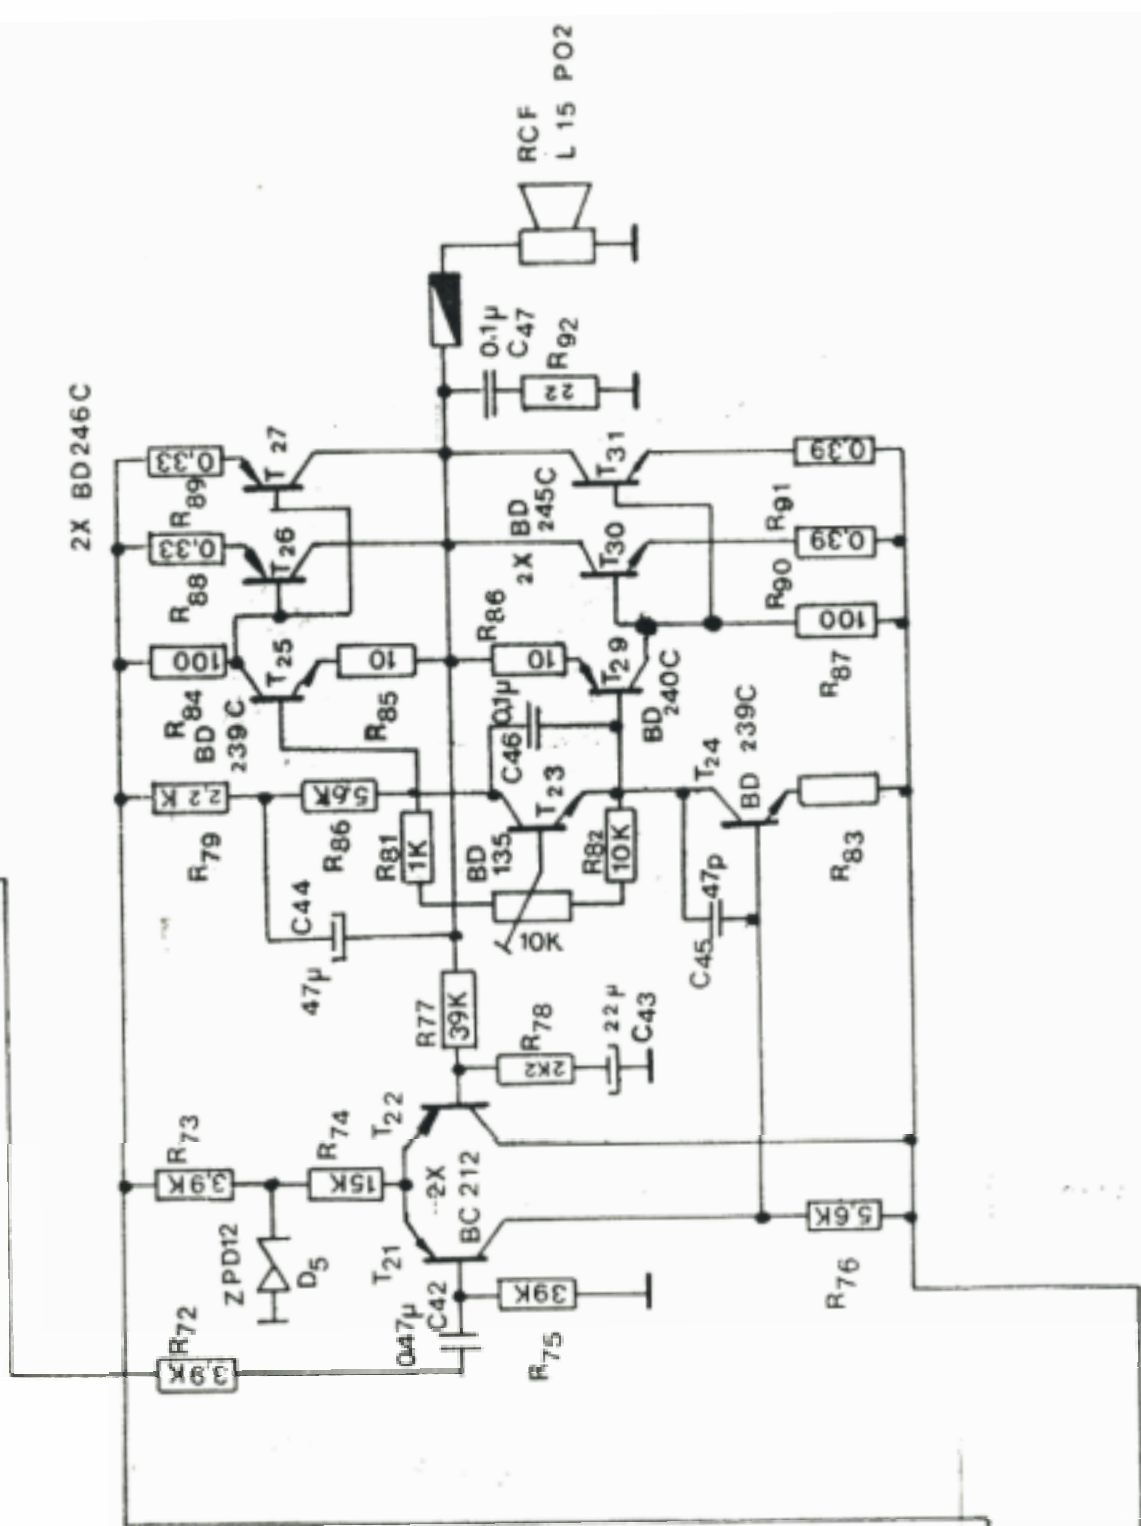

MESA

Iso-ol ravnija

Iso-ol ravnija	

F

E

D

68K

MONACOR-RE4

KPB 7301  
0.1μF + 2X 2500pF / 250V

D C B

68K

IDENT dizajn - skica	580489	Dozvoljena odst. netoler. mjera	Klasa hrapavosti	Mjerilo	Materijal
-------------------------	--------	------------------------------------	---------------------	---------	-----------