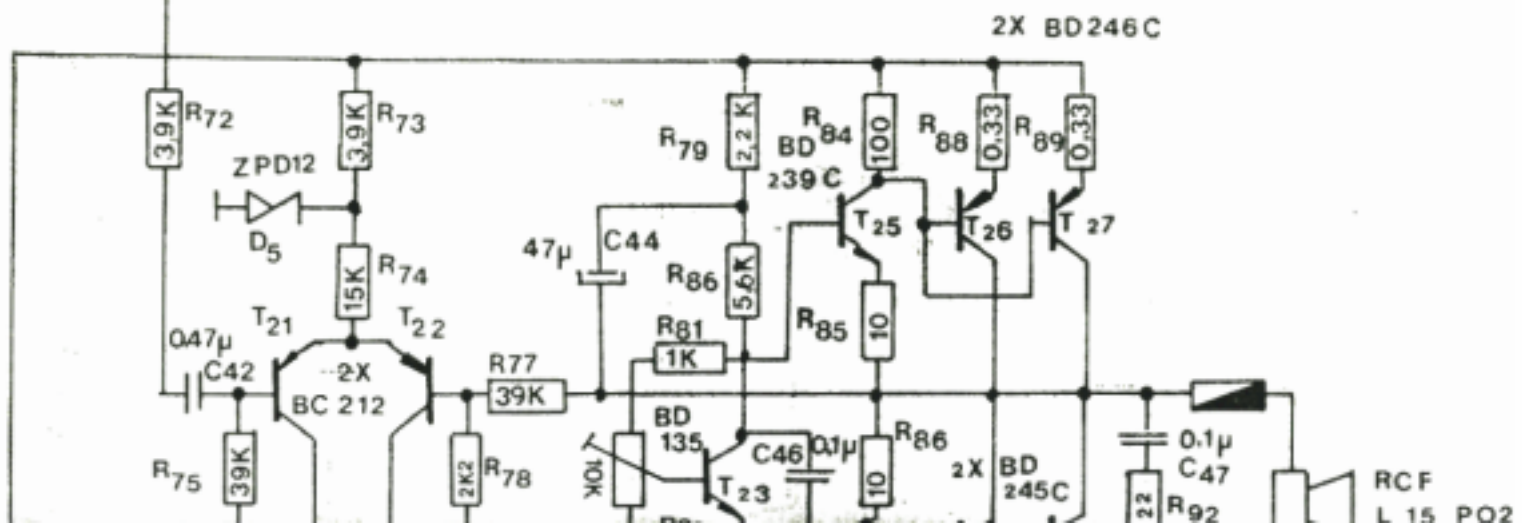

MESA

Iso-ol ravnija

Iso-ol ravnija	

F

E

D

68K

MONACOR-RE4

KPB 7301  
0.1μF + 2X 2500pF / 250V

D C B

68K

IDENT dizajn - skica	580489	Dozvoljena odst. netoler. mjera	Klasa hrapavosti	Mjerilo	Materijal
-------------------------	--------	------------------------------------	---------------------	---------	-----------