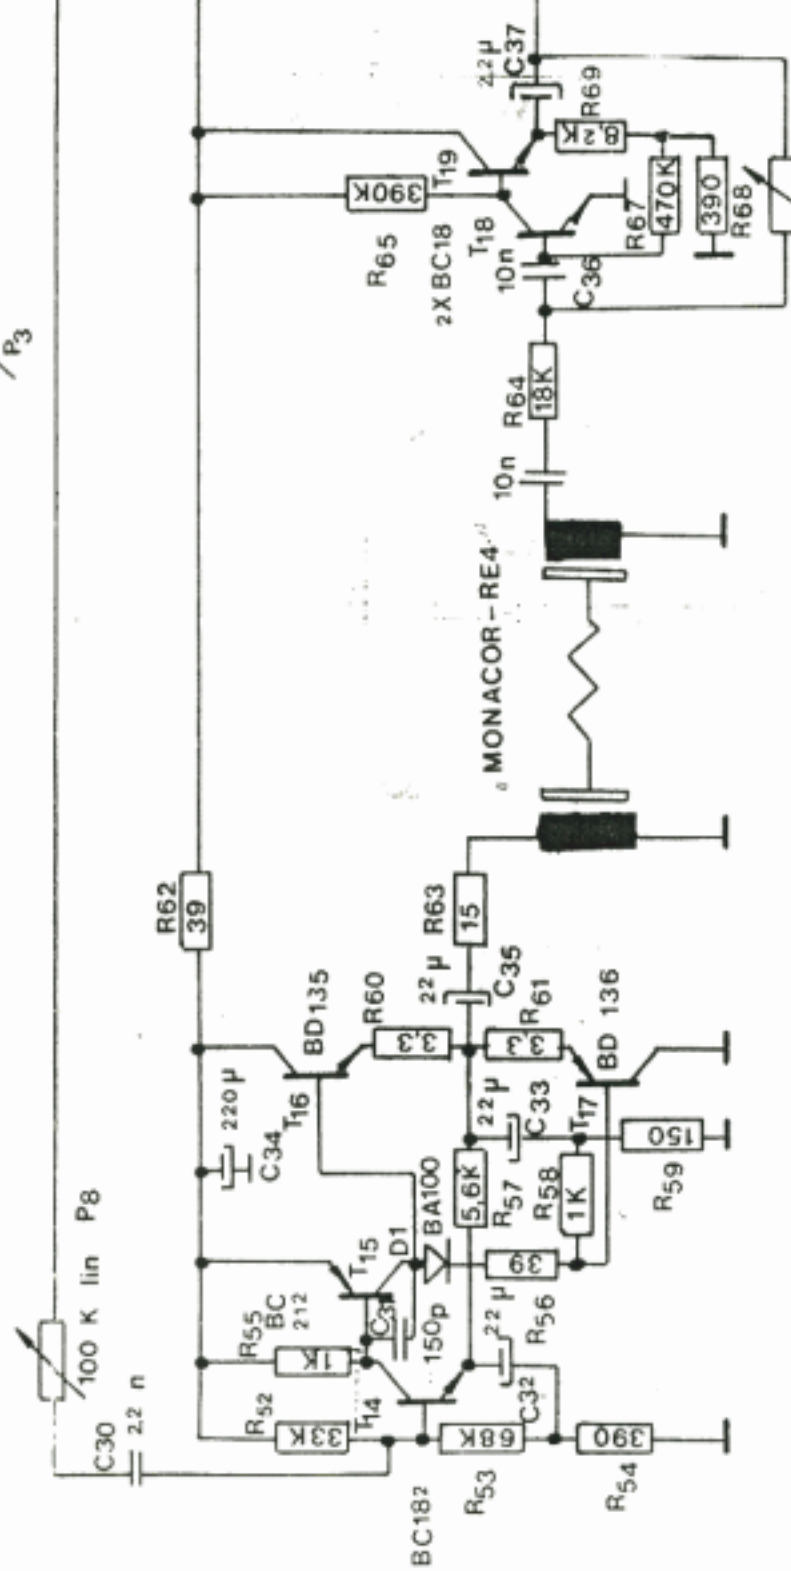

MESA

Iso-ol ravnija

Iso-ol ravnija	

F

E

D

68K

MONACOR-RE4

KPB 7301  
0.1μF + 2X 2500pF / 250V

D C B

68K

IDENT dizajn - skica	580489	Dozvoljena odst. netoler. mjera	Klasa hrapavosti	Mjerilo	Materijal
-------------------------	--------	------------------------------------	---------------------	---------	-----------