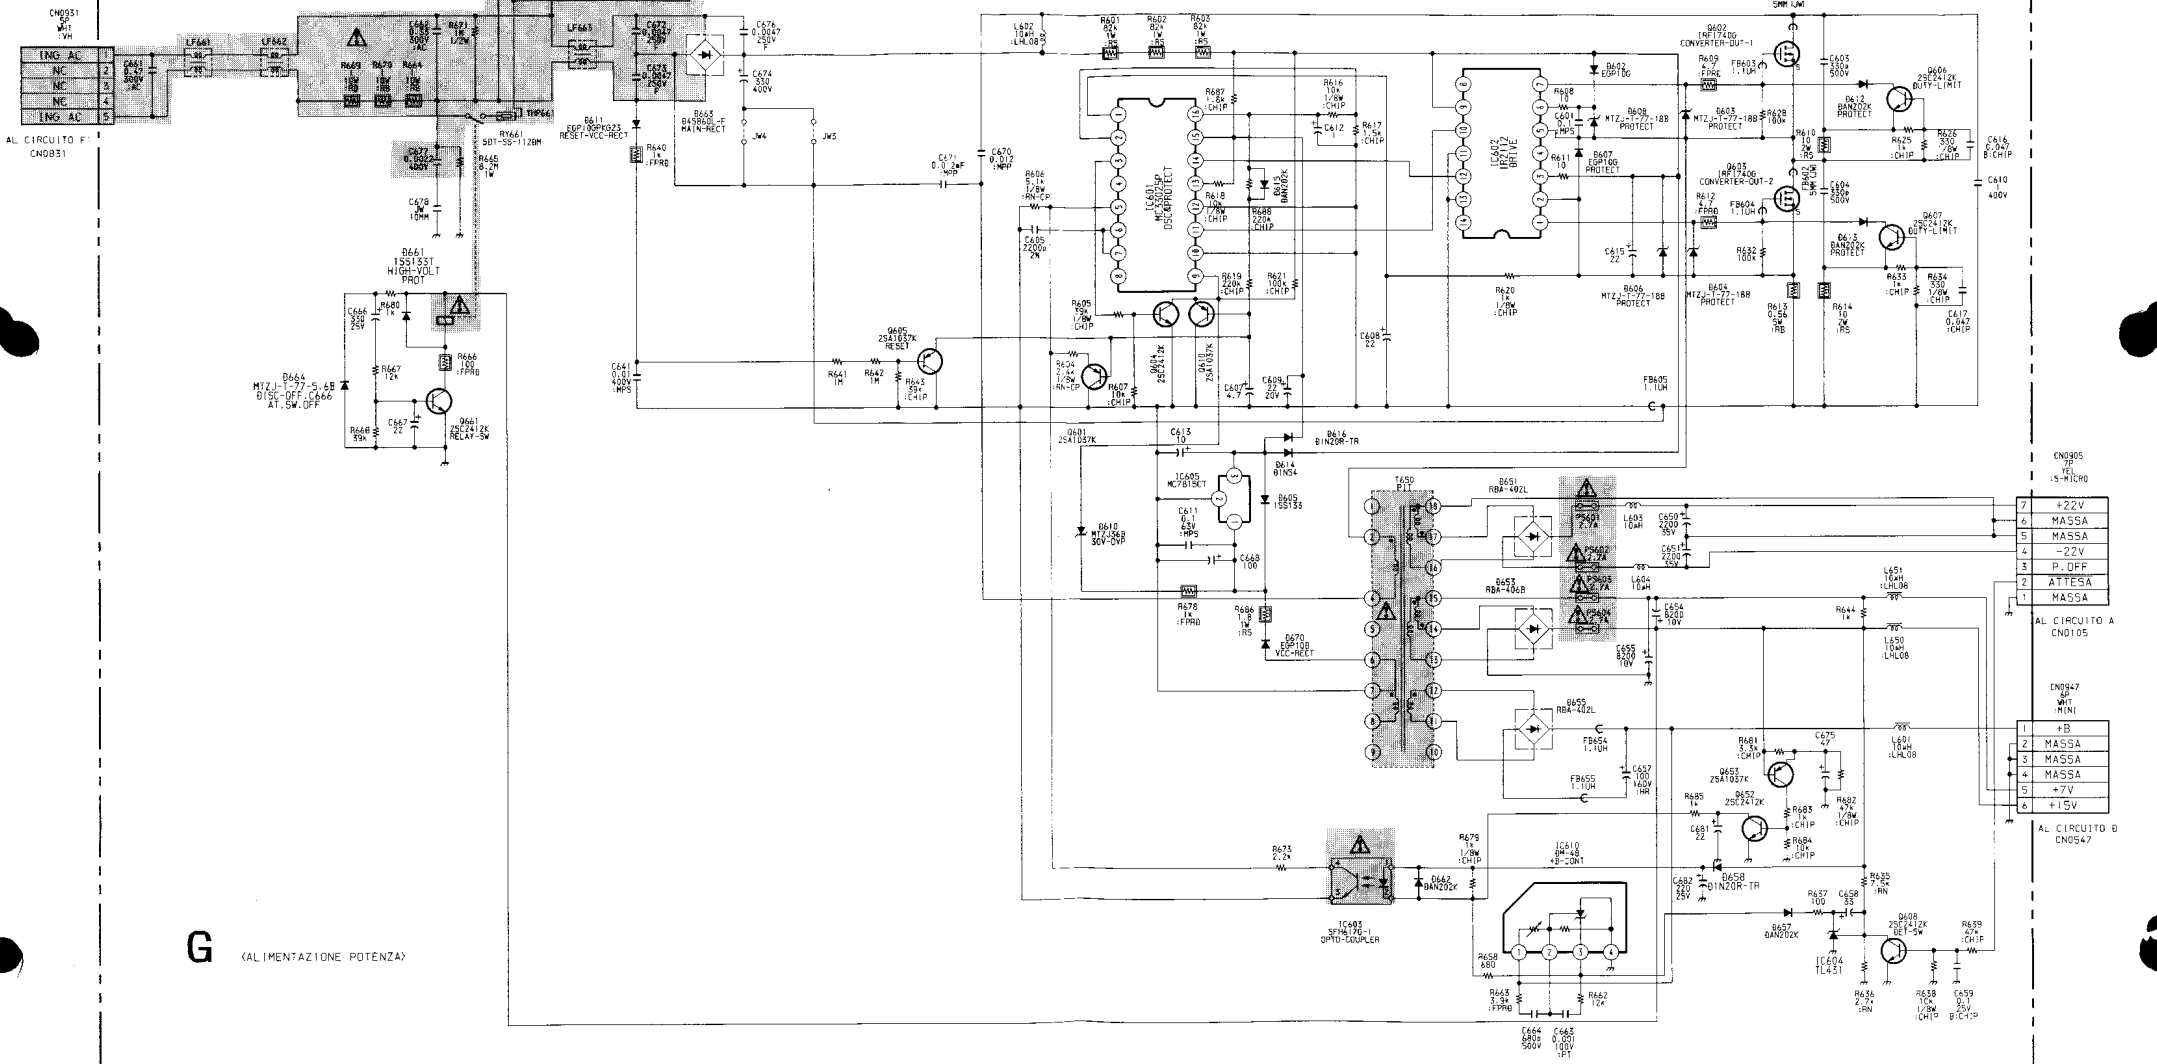

B-#55AE2FCW28>-G. - I TA

G (ALIMENTAZIONE POTENZA)

CN0351
5P
VH

ING AC	1
NC	2
NC	3
NC	4
ING AC	5

AL CIRCUITO F
CN0351

CN0347
5P
MINI

+	B
2	MASSA
3	MASSA
4	MASSA
5	+7V
6	+15V

AL CIRCUITO B
CN0347